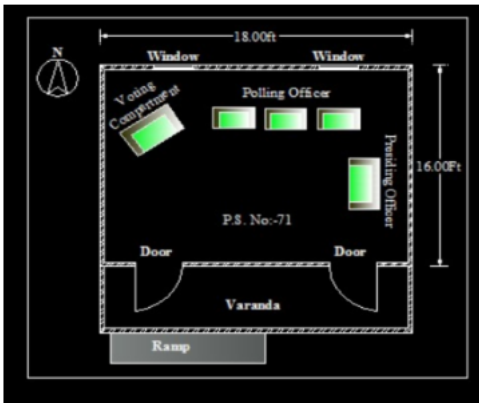

নিৰ্বাচক পঞ্জীয়ন বিষয়াৰ স্বাক্ষৰ

Nazri Naksha

Google Map View

Polling Station Building Front View

ভোটগ্ৰহন কেন্দ্ৰৰ সন্মুখৰ দৃশ্য

Cad View

Key MAP View

বিধানসভা সমষ্টিৰ নম্বৰ আৰু নাম : 99-টীয়ক  
অংশৰ নম্বৰ আৰু নাম : 1-বাঘমৰীয়া আৰু উলুতলী