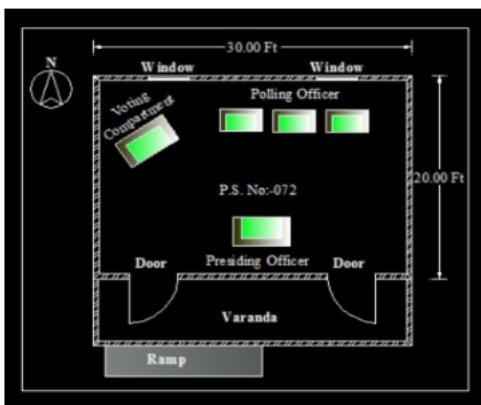

নিৰ্বাচক পঞ্জীয়ন বিষয়াৰ স্বাক্ষৰ

Nazri Naksha

Google Map View

Polling Station Building Front View

ভোটগ্রহন কেন্দ্ৰৰ সন্মুখৰ দৃশ্য

Cad View

Key MAP View

1 নাম : নগেন বড়া পিতাৰ নাম: উমাই বড়া ঘৰ নং : 1 বয়স : 90 লিঙ্গ : পুৰুষ	DCZ5234571 ফটো উপলব্ধ	2 নাম : উষাকাঞ্জী বড়া স্বামীৰ নাম: নগেন বড়া ঘৰ নং : 1 বয়স : 80 লিঙ্গ : মহিলা	DCZ5234582 ফটো উপলব্ধ	3 নাম : বিপুল বড়া পিতাৰ নাম: নগেন বড়া ঘৰ নং : 1 বয়স : 45 লিঙ্গ : পুৰুষ	DCZ5234617 ফটো উপলব্ধ
4 নাম : বিজু মনি বড়া স্বামীৰ নাম: বিপুল বৰা ঘৰ নং : 1 বয়স : 43 লিঙ্গ : মহিলা	DCZ0351700 ফটো উপলব্ধ	5 নাম : লীনা মণি বড়া পিতাৰ নাম: নগেন বড়া ঘৰ নং : 1 বয়স : 41 লিঙ্গ : মহিলা	DCZ5234628 ফটো উপলব্ধ	6 নাম : কৌশ্তভমনি বৰুৱা পিতাৰ নাম: হৰেন বৰুৱা ঘৰ নং : 1 বয়স : 29 লিঙ্গ : পুৰুষ	DCZ0123737 ফটো উপলব্ধ
7 নাম : কৰবী গগৈ পিতাৰ নাম: লোহিত চন্দ্ৰ গগৈ ঘৰ নং : 01 বয়স : 23 লিঙ্গ : মহিলা	DCZ1141456 ফটো উপলব্ধ	8 নাম : মানস জ্যোতি শৰ্মা পিতাৰ নাম: সঞ্জীৱ শৰ্মা ঘৰ নং : 1 বয়স : 19 লিঙ্গ : পুৰুষ	TJI0114363 ফটো উপলব্ধ	9 নাম : অনিল কুমাৰ বড়া পিতাৰ নাম: চন্দ্ৰ বড়া ঘৰ নং : 2 বয়স : 66 লিঙ্গ : পুৰুষ	DCZ5234662 ফটো উপলব্ধ
10 নাম : বীৰেন বড়া পিতাৰ নাম: চন্দ্ৰ বড়া ঘৰ নং : 2 বয়স : 62 লিঙ্গ : পুৰুষ	DCZ5234684 ফটো উপলব্ধ	11 নাম : হেমন্ত বড়া পিতাৰ নাম: চন্দ্ৰ বড়া ঘৰ নং : 2 বয়স : 62 লিঙ্গ : পুৰুষ	DCZ5234640 ফটো উপলব্ধ	12 নাম : কবিতা বড়া স্বামীৰ নাম: অনিল কুমাৰ বড়া ঘৰ নং : 2 বয়স : 62 লিঙ্গ : মহিলা	DCZ5234673 ফটো উপলব্ধ
13 নাম : ৰীতামনি বড়া স্বামীৰ নাম: হেমন্ত বড়া ঘৰ নং : 2 বয়স : 56 লিঙ্গ : মহিলা	DCZ5234651 ফটো উপলব্ধ	14 নাম : বন্তী বড়া স্বামীৰ নাম: বীৰেন বড়া ঘৰ নং : 2 বয়স : 51 লিঙ্গ : মহিলা	DCZ5234695 ফটো উপলব্ধ	15 নাম : সিদ্ধাৰ্থ শঙ্কৰ বৰা পিতাৰ নাম: বিৰেন বৰা ঘৰ নং : 2 বয়স : 32 লিঙ্গ : পুৰুষ	DCZ5242660 ফটো উপলব্ধ
16 নাম : মৃদ পৰন বড়া পিতাৰ নাম: বীৰেন বড়া ঘৰ নং : 2 বয়স : 31 লিঙ্গ : পুৰুষ	TJI0009803 ফটো উপলব্ধ	17 নাম : ঋতুৰাজ বৰা পিতাৰ নাম: হেমন্ত বৰা ঘৰ নং : 2 বয়স : 26 লিঙ্গ : পুৰুষ	DCZ0393769 ফটো উপলব্ধ	18 নাম : অংশুমান বৰা পিতাৰ নাম: হেমন্ত বৰা ঘৰ নং : 2 বয়স : 20 লিঙ্গ : পুৰুষ	TJI0014365 ফটো উপলব্ধ
19 নাম : চুমি গগৈ পিতাৰ নাম: দুলাল গগৈ ঘৰ নং : 20 বয়স : 36 লিঙ্গ : মহিলা	DCZ0224345 ফটো উপলব্ধ	20 নাম : কনকলতা বাঢ়ৈ স্বামীৰ নাম: দীপক বাঢ়ৈ ঘৰ নং : 3 বয়স : 55 লিঙ্গ : মহিলা	DCZ5234708 ফটো উপলব্ধ	21 নাম : দিপিকা বাঢ়ৈ স্বামীৰ নাম: অজিত বাঢ়ৈ ঘৰ নং : 3 বয়স : 51 লিঙ্গ : মহিলা	DCZ5234720 ফটো উপলব্ধ
22 নাম : জয়া বাঢ়ৈ পিতাৰ নাম: অজিত বাঢ়ৈ ঘৰ নং : 03 বয়স : 30 লিঙ্গ : মহিলা	DCZ0247445 ফটো উপলব্ধ	23 নাম : ৰুমী বাঢ়ৈ পিতাৰ নাম: দীপক বাঢ়ৈ ঘৰ নং : 3 বয়স : 29 লিঙ্গ : মহিলা	DCZ0247437 ফটো উপলব্ধ	24 নাম : ভৈৰৱ বাঢ়ৈ পিতাৰ নাম: দীপক বাঢ়ৈ ঘৰ নং : 3 বয়স : 29 লিঙ্গ : পুৰুষ	DCZ0247478 ফটো উপলব্ধ
25 নাম : চিত্ৰলেখা বাঢ়ৈ পিতাৰ নাম: অজিত বাঢ়ৈ ঘৰ নং : 03 বয়স : 26 লিঙ্গ : মহিলা	DCZ0356394 ফটো উপলব্ধ	26 নাম : অতুল বৰা পিতাৰ নাম: লুদুৰাম বৰা ঘৰ নং : 8 বয়স : 64 লিঙ্গ : পুৰুষ	DCZ5234753 ফটো উপলব্ধ	27 নাম : মামণি বৰা স্বামীৰ নাম: অতুল বড়া ঘৰ নং : 8 বয়স : 58 লিঙ্গ : মহিলা	DCZ5234764 ফটো উপলব্ধ
28 নাম : অনন্দা বৰা স্বামীৰ নাম: লুদুৰাম বৰা ঘৰ নং : 8 বয়স : 57 লিঙ্গ : মহিলা	DCZ5234742 ফটো উপলব্ধ	29 নাম : দিব্যজ্যোতি বৰা পিতাৰ নাম: লুদুৰাম বৰা ঘৰ নং : 8 বয়স : 56 লিঙ্গ : পুৰুষ	DCZ5234797 ফটো উপলব্ধ	30 নাম : মিনাক্ষী গগৈ বৰা স্বামীৰ নাম: দিব্যজ্যোতি বৰা ঘৰ নং : 8 বয়স : 40 লিঙ্গ : মহিলা	DCZ5234800 ফটো উপলব্ধ