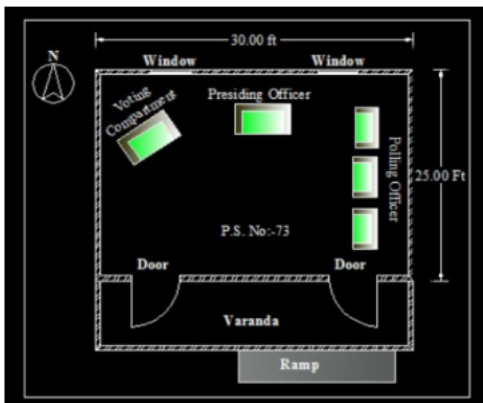

নিৰ্বাচক পঞ্জীয়ন বিষয়াৰ স্বাক্ষৰ

Nazri Naksha

Google Map View

Polling Station Building Front View

ভোটগ্ৰহন কেন্দ্ৰৰ সন্মুখৰ দৃশ্য

Cad View

Key MAP View

1 নাম : মৃদপবন বড়া পিতাৰ নাম: বাৰেন বড়া ঘৰ নং : 2 বয়স : 31 লিঙ্গ : পুৰুষ	DCZ0483784 ফটো উপলব্ধ	2 নাম : লোৱজ্যোতি গগৈ পিতাৰ নাম: অনন্ত গগৈ ঘৰ নং : 9 বয়স : 24 লিঙ্গ : মহিলা	DCZ0483651 ফটো উপলব্ধ	3 নাম : পুৰী গগৈ স্বামীৰ নাম: লাচিত গগৈ ঘৰ নং : 21 বয়স : 26 লিঙ্গ : মহিলা	DCZ0484006 ফটো উপলব্ধ
4 নাম : জলী শইকীয়া গগৈ স্বামীৰ নাম: লক্ষ্মীকান্ত গগৈ ঘৰ নং : 28 বয়স : 34 লিঙ্গ : মহিলা	DCZ0484063 ফটো উপলব্ধ	5 নাম : জোনমনি হাজৰিকা গগৈ স্বামীৰ নাম: লোহিত গগৈ ঘৰ নং : 91ক বয়স : 38 লিঙ্গ : মহিলা	DCZ0483875 ফটো উপলব্ধ	6 নাম : যোগেন চন্দ্ৰ নেওগ পিতাৰ নাম: নৰনাথ নেওগ ঘৰ নং : 99ক বয়স : 62 লিঙ্গ : পুৰুষ	DCZ1575651 ফটো উপলব্ধ
7 নাম : পূৰ্ণিমা বৰা নেওগ স্বামীৰ নাম: যোগেন চন্দ্ৰ নেওগ ঘৰ নং : 9ক বয়স : 46 লিঙ্গ : মহিলা	DCZ1575662 ফটো উপলব্ধ	8 নাম : অৰ্পন জ্যোতি নেওগ পিতাৰ নাম: যোগেন চন্দ্ৰ নেওগ ঘৰ নং : 9ক বয়স : 25 লিঙ্গ : পুৰুষ	DCZ0516476 ফটো উপলব্ধ	9 নাম : দীপক গগৈ পিতাৰ নাম: হেমেন গগৈ ঘৰ নং : ৮০ বয়স : 28 লিঙ্গ : পুৰুষ	DCZ0484139 ফটো উপলব্ধ
10 নাম : যোগেশ্বৰ গগৈ পিতাৰ নাম: ধনেশ্বৰ গগৈ ঘৰ নং : ৮1 বয়স : 62 লিঙ্গ : পুৰুষ	DCZ0484188 ফটো উপলব্ধ	11 নাম : অৰিনাশ গগৈ পিতাৰ নাম: খগেন গগৈ ঘৰ নং : ৮৪ বয়স : 20 লিঙ্গ : পুৰুষ	TJ0064725 ফটো উপলব্ধ	12 নাম : ময়ূৰী গগৈ পিতাৰ নাম: সুৰজ কুমাৰ গগৈ ঘৰ নং : ৮৯ বয়স : 20 লিঙ্গ : মহিলা	TJ0064766 ফটো উপলব্ধ
13 নাম : বন্তি গগৈ পিতাৰ নাম: গুণকান্ত গগৈ ঘৰ নং : ৯২ বয়স : 25 লিঙ্গ : মহিলা	DCZ0483347 ফটো উপলব্ধ	14 নাম : মাহমুদুল হাচান আহমেদ পিতাৰ নাম: নিজামুদ্দিন আহমেদ ঘৰ নং : ১১১ক বয়স : 26 লিঙ্গ : পুৰুষ	DCZ0483255 ফটো উপলব্ধ	15 নাম : হিৰক জ্যোতি গগৈ মাতৃৰ নাম: লীলা গগৈ ঘৰ নং : ১২৭ বয়স : 24 লিঙ্গ : পুৰুষ	DCZ0516344 ফটো উপলব্ধ
16 নাম : ডিম্প গগৈ পিতাৰ নাম: দুলাল গগৈ ঘৰ নং : ১২৭ বয়স : 22 লিঙ্গ : পুৰুষ	TJ0110023 ফটো উপলব্ধ	17 নাম : তপলী গগৈ স্বামীৰ নাম: যোগেশ্বৰ গগৈ ঘৰ নং : ১২৮ বয়স : 84 লিঙ্গ : মহিলা	TJ0044438 ফটো উপলব্ধ	18 নাম : দিপল গগৈ পিতাৰ নাম: ৰবিন গগৈ ঘৰ নং : ১২৮ বয়স : 20 লিঙ্গ : পুৰুষ	TJ0012898 ফটো উপলব্ধ
19 নাম : পদুম গগৈ পিতাৰ নাম: দ্ৰোনকান্ত গগৈ ঘৰ নং : 129 বয়স : 56 লিঙ্গ : পুৰুষ	DCZ5239554 ফটো উপলব্ধ	20 নাম : হীৰা গগৈ স্বামীৰ নাম: পদুম গগৈ ঘৰ নং : ১২৯ বয়স : 53 লিঙ্গ : মহিলা	DCZ5239565 ফটো উপলব্ধ	21 নাম : মানৱ জ্যোতি গগৈ পিতাৰ নাম: পদুম গগৈ ঘৰ নং : ১২৯ বয়স : 33 লিঙ্গ : পুৰুষ	DCZ0192245 ফটো উপলব্ধ
22 নাম : নিপুল গগৈ পিতাৰ নাম: হেমধৰ গগৈ ঘৰ নং : ১৩০ বয়স : 35 লিঙ্গ : পুৰুষ	DCZ0193128 ফটো উপলব্ধ	23 নাম : পিংকী গগৈ স্বামীৰ নাম: নিপুল গগৈ ঘৰ নং : ১৩০ বয়স : 29 লিঙ্গ : মহিলা	DCZ0193169 ফটো উপলব্ধ	24 নাম : জয়ৰাম গগৈ পিতাৰ নাম: ৰোহাই গগৈ ঘৰ নং : ১৩১ বয়স : 65 লিঙ্গ : পুৰুষ	DCZ5239601 ফটো উপলব্ধ
25 নাম : গুনদা গগৈ স্বামীৰ নাম: জয়ৰাম গগৈ ঘৰ নং : ১৩১ বয়স : 61 লিঙ্গ : মহিলা	DCZ5239612 ফটো উপলব্ধ	26 নাম : বিমান গগৈ পিতাৰ নাম: জয়ৰাম গগৈ ঘৰ নং : ১৩১ বয়স : 38 লিঙ্গ : পুৰুষ	DCZ5239623 ফটো উপলব্ধ	27 নাম : জলী গগৈ স্বামীৰ নাম: নুমল গগৈ ঘৰ নং : ১৩২ বয়স : 53 লিঙ্গ : মহিলা	DCZ5239656 ফটো উপলব্ধ
28 নাম : ইন্দ্ৰ গগৈ পিতাৰ নাম: যোগেন গগৈ ঘৰ নং : ১৩২ বয়স : 43 লিঙ্গ : পুৰুষ	DCZ5242706 ফটো উপলব্ধ	29 নাম : পুৰবী গগৈ পিতাৰ নাম: ডিম্বেশ্বৰ গগৈ ঘৰ নং : ১৩২ বয়স : 42 লিঙ্গ : মহিলা	DCZ5242717 ফটো উপলব্ধ	30 নাম : জিন্টু গগৈ পিতাৰ নাম: নোমল গগৈ ঘৰ নং : ১৩২ বয়স : 27 লিঙ্গ : পুৰুষ	DCZ0167981 ফটো উপলব্ধ