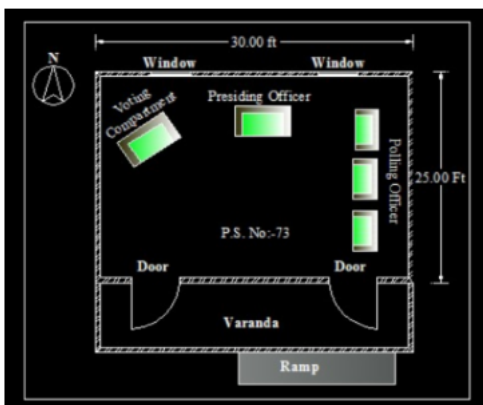

নিৰ্বাচক পঞ্জীয়ন বিষয়াৰ স্বাক্ষৰ

Nazri Naksha

Google Map View

Polling Station Building Front View

ভোটগ্ৰহন কেন্দ্ৰৰ সন্মুখৰ দৃশ্য

Cad View

Key MAP View

1 নাম : গৌৰৱ বৰা পিতাৰ নাম: বুদ্ধ কুমাৰ বৰা ঘৰ নং : 1 বয়স : 21 লিঙ্গ : পুৰুষ	TJI0076299 ফটো উপলব্ধ	2 নাম : ৰিকু মনি বৰা স্বামীৰ নাম: ৰাজীব বৰা ঘৰ নং : 2 বয়স : 39 লিঙ্গ : মহিলা	DCZ0434621 ফটো উপলব্ধ	3 নাম : উত্তম বৰা পিতাৰ নাম: বুদ্ধ কুমাৰ বৰা ঘৰ নং : 09 বয়স : 27 লিঙ্গ : পুৰুষ	DCZ0584664 ফটো উপলব্ধ
4 নাম : অনৰাধা শইকীয়া বৰা স্বামীৰ নাম: উৎপল বৰা ঘৰ নং : 9 বয়স : 23 লিঙ্গ : মহিলা	DCZ1181759 ফটো উপলব্ধ	E 5 নাম : খগেন্দ্ৰ নাথ বৰা পিতাৰ নাম: লোহিত বৰা ঘৰ নং : 8খ বয়স : 64 লিঙ্গ : পুৰুষ	DCZ5334565 ফটো উপলব্ধ	6 নাম : ৰুণ বৰা স্বামীৰ নাম: খগেন্দ্ৰ নাথ বৰা ঘৰ নং : 8খ বয়স : 61 লিঙ্গ : মহিলা	DCZ5334576 ফটো উপলব্ধ
7 নাম : বিজিত চন্দ্ৰ বৰা পিতাৰ নাম: লোহিত বৰা ঘৰ নং : 8খ বয়স : 60 লিঙ্গ : পুৰুষ	DCZ5334598 ফটো উপলব্ধ	8 নাম : নিৰু বৰা পিতাৰ নাম: লোহিত বৰা ঘৰ নং : 8খ বয়স : 59 লিঙ্গ : মহিলা	DCZ5334587 ফটো উপলব্ধ	9 নাম : দিপাংকৰ বৰা পিতাৰ নাম: খগেন্দ্ৰ নাথ বৰা ঘৰ নং : 8খ বয়স : 32 লিঙ্গ : পুৰুষ	DCZ5334601 ফটো উপলব্ধ
10 নাম : খগেন চন্দ্ৰ বৰা পিতাৰ নাম: ঘনকান্ত বৰা ঘৰ নং : 5 বয়স : 63 লিঙ্গ : পুৰুষ	DCZ5334667 ফটো উপলব্ধ	11 নাম : বিজয় কুমাৰ বৰা পিতাৰ নাম: ঘন কান্ত বৰা ঘৰ নং : 5 বয়স : 63 লিঙ্গ : পুৰুষ	DCZ5334689 ফটো উপলব্ধ	12 নাম : মলয়া বৰা স্বামীৰ নাম: খগেন চন্দ্ৰ বৰা ঘৰ নং : 5 বয়স : 59 লিঙ্গ : মহিলা	DCZ5334678 ফটো উপলব্ধ
13 নাম : বিভব বৰা পিতাৰ নাম: লোহিত বৰা ঘৰ নং : 5 বয়স : 55 লিঙ্গ : পুৰুষ	DCZ5334634 ফটো উপলব্ধ	14 নাম : অৰুণ বৰা পিতাৰ নাম: লোহিত বৰা ঘৰ নং : 5 বয়স : 52 লিঙ্গ : পুৰুষ	DCZ5334645 ফটো উপলব্ধ	15 নাম : মীনাঙ্কী বৰা স্বামীৰ নাম: বিজিত বৰা ঘৰ নং : 5 বয়স : 50 লিঙ্গ : মহিলা	DCZ5334623 ফটো উপলব্ধ
16 নাম : মনু ৰামা বৰা স্বামীৰ নাম: বিজয় কুমাৰ বৰা ঘৰ নং : 5 বয়স : 50 লিঙ্গ : মহিলা	DCZ5334690 ফটো উপলব্ধ	17 নাম : শিখা ৰানী বৰুৱা স্বামীৰ নাম: বিভব বৰা ঘৰ নং : 5 বয়স : 48 লিঙ্গ : মহিলা	DCZ5334612 ফটো উপলব্ধ	18 নাম : ত্ৰিব্ৰজ্যোতি বৰা পিতাৰ নাম: খগেন বৰা ঘৰ নং : 5 বয়স : 31 লিঙ্গ : পুৰুষ	DCZ1894571 ফটো উপলব্ধ
19 নাম : কবিতা বৰা স্বামীৰ নাম: অৰুণ বৰা ঘৰ নং : 5 বয়স : 29 লিঙ্গ : মহিলা	DCZ0155226 ফটো উপলব্ধ	20 নাম : খ্ৰীষ্টিনা বৰা পিতাৰ নাম: বিজয় কুঃ বৰা ঘৰ নং : 5 বয়স : 23 লিঙ্গ : মহিলা	TJI0105817 ফটো উপলব্ধ	21 নাম : ডিম্পল বৰা শইকীয়া পিতাৰ নাম: চন্দ্ৰেশ্বৰ বৰা ঘৰ নং : 6 বয়স : 28 লিঙ্গ : মহিলা	DCZ0588608 ফটো উপলব্ধ
22 নাম : দিপালী বৰা স্বামীৰ নাম: মিঠাৰাম বৰা ঘৰ নং : 9 বয়স : 71 লিঙ্গ : মহিলা	DCZ5334714 ফটো উপলব্ধ	23 নাম : বিকাশ বৰা পিতাৰ নাম: মিঠাৰাম বৰা ঘৰ নং : 9 বয়স : 49 লিঙ্গ : পুৰুষ	DCZ5334725 ফটো উপলব্ধ	24 নাম : জুৰি বৰা স্বামীৰ নাম: বিকাশ বৰা ঘৰ নং : 9 বয়স : 47 লিঙ্গ : মহিলা	DCZ5334736 ফটো উপলব্ধ
25 নাম : উৎপল বৰা পিতাৰ নাম: মিঠাৰাম বৰা ঘৰ নং : 9 বয়স : 47 লিঙ্গ : পুৰুষ	DCZ5334747 ফটো উপলব্ধ	26 নাম : ৰিঞ্জু বৰা স্বামীৰ নাম: উৎপল বৰা ঘৰ নং : 9 বয়স : 38 লিঙ্গ : মহিলা	DCZ0273185 ফটো উপলব্ধ	27 নাম : দীপক বৰা পিতাৰ নাম: পদোশ্বৰ বৰা ঘৰ নং : 8 বয়স : 49 লিঙ্গ : পুৰুষ	DCZ5334769 ফটো উপলব্ধ
28 নাম : ববীতা হাজৰীকা বৰা স্বামীৰ নাম: দীপক বৰা ঘৰ নং : 8 বয়স : 37 লিঙ্গ : মহিলা	DCZ5334770 ফটো উপলব্ধ	29 নাম : পিথকি কটুম পিতাৰ নাম: চন্দ্ৰেশ্বৰ বৰা ঘৰ নং : 08 বয়স : 25 লিঙ্গ : মহিলা	DCZ0567693 ফটো উপলব্ধ	30 নাম : বেবী বৰা স্বামীৰ নাম: বেদান্ত বৰা ঘৰ নং : 8 ক বয়স : 38 লিঙ্গ : মহিলা	DCZ1182369 ফটো উপলব্ধ