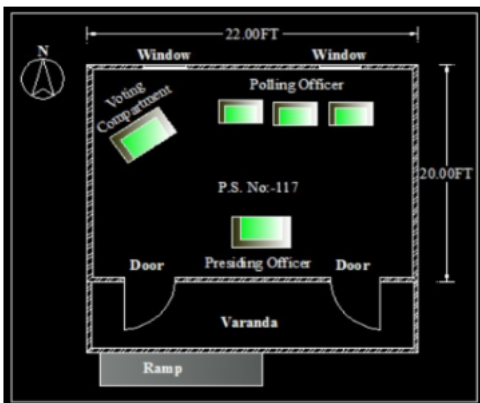

নিৰ্বাচক পঞ্জীয়ন বিষয়াৰ স্বাক্ষৰ

Nazri Naksha

Google Map View

Polling Station Building Front View

ভোটগ্রহন কেন্দ্ৰৰ সন্মুখৰ দৃশ্য

Cad View

Key MAP View

1 নাম : বীণা কাকতি স্বামীৰ নাম: দিলীপ কাকতি ঘৰ নং : ১ বয়স : 54 লিঙ্গ : মহিলা	GRD9835556 ফটো উপলব্ধ	2 নাম : মমী বৰা অন্যান্য: মানৱ বৰা ঘৰ নং : ০১ বয়স : 48 লিঙ্গ : মহিলা	GRD0359745 ফটো উপলব্ধ	3 নাম : দীপশিখা ফুকন স্বামীৰ নাম: প্ৰাঞ্জল ফুকন ঘৰ নং : ১ বয়স : 33 লিঙ্গ : মহিলা	TJI0029991 ফটো উপলব্ধ
4 নাম : দীপশিখা ফুকন পিতাৰ নাম: দিলীপ কাকতি ঘৰ নং : 1 বয়স : 33 লিঙ্গ : মহিলা	TJI0060285 ফটো উপলব্ধ	5 নাম : লক্ষ্মী প্ৰিয়া বৰা অন্যান্য: মানৱ বৰা ঘৰ নং : ১ বয়স : 23 লিঙ্গ : মহিলা	GRD0550830 ফটো উপলব্ধ	6 নাম : গোলাপ বৰা পিতাৰ নাম: পেতুবা বৰা ঘৰ নং : ২ বয়স : 46 লিঙ্গ : পুৰুষ	GRD9835567 ফটো উপলব্ধ
7 নাম : বৰ্ণালী বৰা স্বামীৰ নাম: গোলাপ বৰা ঘৰ নং : ২ বয়স : 38 লিঙ্গ : মহিলা	GRD9835578 ফটো উপলব্ধ	8 নাম : নয়ন জ্যোতি বৰা পিতাৰ নাম: গোলাপ বৰা ঘৰ নং : ২ বয়স : 21 লিঙ্গ : পুৰুষ	TJI0027748 ফটো উপলব্ধ	9 নাম : তুলসী বৰা পিতাৰ নাম: পেতুবা বৰা ঘৰ নং : ৩ বয়স : 60 লিঙ্গ : পুৰুষ	GRD9835589 ফটো উপলব্ধ
10 নাম : অঞ্জলী বৰা স্বামীৰ নাম: তুলসী বৰা ঘৰ নং : ৩ বয়স : 56 লিঙ্গ : মহিলা	GRD9835590 ফটো উপলব্ধ	11 নাম : নৱজ্যোতি বৰা পিতাৰ নাম: তুলসী বৰা ঘৰ নং : ৩ বয়স : 34 লিঙ্গ : পুৰুষ	GRD9835603 ফটো উপলব্ধ	12 নাম : বন্দিতা বৰা পিতাৰ নাম: তুলসী বৰা ঘৰ নং : ৩ বয়স : 28 লিঙ্গ : মহিলা	GRD0388702 ফটো উপলব্ধ
13 নাম : হিতেশ্বৰ ডেকা পিতাৰ নাম: ধৰনী ডেকা ঘৰ নং : ৩ক বয়স : 42 লিঙ্গ : পুৰুষ	GRD0265777 ফটো উপলব্ধ	14 নাম : পৰিসিতা দেউৰী ডেকা স্বামীৰ নাম: হিতেশ্বৰ ডেকা ঘৰ নং : ৩ক বয়স : 38 লিঙ্গ : মহিলা	GRD0265819 ফটো উপলব্ধ	15 নাম : ৰূপহী বৰা স্বামীৰ নাম: শৰত বৰা ঘৰ নং : 8 বয়স : 64 লিঙ্গ : মহিলা	GRD9835647 ফটো উপলব্ধ
16 নাম : গোপাল গগৈ পিতাৰ নাম: জীবন গগৈ ঘৰ নং : 8 বয়স : 49 লিঙ্গ : পুৰুষ	GRD1739146 ফটো উপলব্ধ	17 নাম : ৰত্ন বৰা পিতাৰ নাম: শৰত বৰা ঘৰ নং : 8 বয়স : 46 লিঙ্গ : পুৰুষ	GRD9835625 ফটো উপলব্ধ	18 নাম : মঞ্জু গগৈ স্বামীৰ নাম: গোপাল গগৈ ঘৰ নং : 8 বয়স : 40 লিঙ্গ : মহিলা	GRD1739135 ফটো উপলব্ধ
19 নাম : পবালী বৰা স্বামীৰ নাম: ৰত্ন বৰা ঘৰ নং : 8 বয়স : 33 লিঙ্গ : মহিলা	GRD0362103 ফটো উপলব্ধ	20 নাম : পম্পী গগৈ পিতাৰ নাম: গোপাল গগৈ ঘৰ নং : 4 বয়স : 26 লিঙ্গ : মহিলা	TJI0072843 ফটো উপলব্ধ	21 নাম : দিপাংকৰ গগৈ পিতাৰ নাম: গোপাল গগৈ ঘৰ নং : 4 বয়স : 22 লিঙ্গ : পুৰুষ	TJI0072868 ফটো উপলব্ধ
22 নাম : প্ৰমোদ চন্দ্ৰ বৰা পিতাৰ নাম: বগাই বৰা ঘৰ নং : ৫ বয়স : 68 লিঙ্গ : পুৰুষ	GRD9835658 ফটো উপলব্ধ	23 নাম : ৰমেন কুমাৰ বৰা পিতাৰ নাম: ডিম্বেশ্বৰ বৰা ঘৰ নং : 5 বয়স : 61 লিঙ্গ : পুৰুষ	CRX1407483 ফটো উপলব্ধ	E 24 নাম : জুনমনি বৰা স্বামীৰ নাম: প্ৰমোদ বৰা ঘৰ নং : ৫ বয়স : 49 লিঙ্গ : মহিলা	GRD9835669 ফটো উপলব্ধ
25 নাম : ৰাজু বৰা পিতাৰ নাম: প্ৰমোদ বৰা ঘৰ নং : ৫ বয়স : 38 লিঙ্গ : পুৰুষ	GRD9835670 ফটো উপলব্ধ	26 নাম : ত্ৰিদিপ বৰা পিতাৰ নাম: প্ৰমোদ বৰা ঘৰ নং : ৫ বয়স : 27 লিঙ্গ : পুৰুষ	GRD0206961 ফটো উপলব্ধ	27 নাম : পৰাগ বৰা পিতাৰ নাম: ৰূপাই বৰা ঘৰ নং : ৬ বয়স : 55 লিঙ্গ : পুৰুষ	GRD9835716 ফটো উপলব্ধ
28 নাম : বস্তি বৰা স্বামীৰ নাম: প্ৰভাত বৰা ঘৰ নং : ৬ বয়স : 50 লিঙ্গ : মহিলা	GRD9835705 ফটো উপলব্ধ	29 নাম : জুলী বৰা স্বামীৰ নাম: পৰাগ বৰা ঘৰ নং : ৬ বয়স : 45 লিঙ্গ : মহিলা	GRD9835681 ফটো উপলব্ধ	30 নাম : ত্ৰিদিশা বৰা পিতাৰ নাম: প্ৰমোদ বৰা ঘৰ নং : ৬ বয়স : 27 লিঙ্গ : মহিলা	GRD0286047 ফটো উপলব্ধ