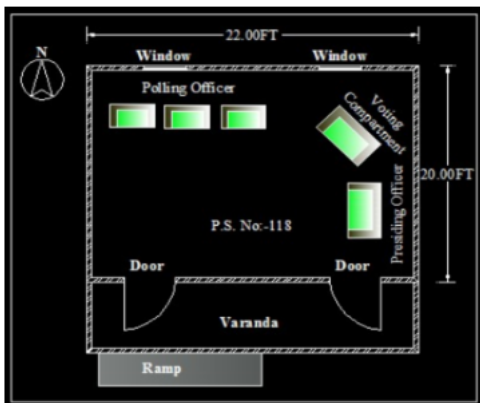

নিৰ্বাচক পঞ্জীয়ন বিষয়াৰ স্বাক্ষৰ

Nazri Naksha

Google Map View

Polling Station Building Front View

ভোটগ্রহন কেন্দ্ৰৰ সন্মুখৰ দৃশ্য

Cad View

Key MAP View

1 নাম : সমীৰ শংকৰ কলিতা পিতাৰ নাম: হৰকান্ত কলিতা ঘৰ নং : 0 বয়স : 39 লিঙ্গ : পুৰুষ	GRD1276820 ফটো উপলব্ধ	2 নাম : অজন্তা বৰুৱা স্বামীৰ নাম: সমীৰ শংকৰ কলিতা ঘৰ নং : 0 বয়স : 39 লিঙ্গ : মহিলা	GRD0421297 ফটো উপলব্ধ	# 3 নাম : অয়ন দত্ত পিতাৰ নাম: পুষ্পধৰ দত্ত ঘৰ নং : 231 বয়স : 23 লিঙ্গ : পুৰুষ	TJ10109777 ফটো উপলব্ধ
4 নাম : অপৰাজিতা হাতি বৰুৱা স্বামীৰ নাম: দিব্য ৰঞ্জন শইকীয়া ঘৰ নং : 1 বয়স : 52 লিঙ্গ : মহিলা	GRD9842471 ফটো উপলব্ধ	5 নাম : বনালী বৰা স্বামীৰ নাম: শান্তনু বৰা ঘৰ নং : 1 বয়স : 29 লিঙ্গ : মহিলা	GRD0459511 ফটো উপলব্ধ	6 নাম : হৰি চন্দ্ৰ কলিতা পিতাৰ নাম: যোগেন কলিতা ঘৰ নং : 02 বয়স : 75 লিঙ্গ : পুৰুষ	GRD1239227 ফটো উপলব্ধ
7 নাম : মাজনি ভূঞা স্বামীৰ নাম: হৰি চন্দ্ৰ কলিতা ঘৰ নং : 02 বয়স : 71 লিঙ্গ : মহিলা	GRD1238922 ফটো উপলব্ধ	8 নাম : মঞ্জিল কলিতা পিতাৰ নাম: হৰি চন্দ্ৰ কলিতা ঘৰ নং : 02 বয়স : 38 লিঙ্গ : পুৰুষ	GRD1238849 ফটো উপলব্ধ	9 নাম : উৎপলা দাস স্বামীৰ নাম: মঞ্জিল কলিতা ঘৰ নং : 02 বয়স : 37 লিঙ্গ : মহিলা	GRD1239128 ফটো উপলব্ধ
10 নাম : সজাতা শৰ্মা স্বামীৰ নাম: পাৰ্থ প্ৰতিম বৰুৱা ঘৰ নং : 6 বয়স : 35 লিঙ্গ : মহিলা	GRD1803535 ফটো উপলব্ধ	11 নাম : ডিম্পী গগৈ পিতাৰ নাম: মুহীধৰ গগৈ ঘৰ নং : 06 বয়স : 29 লিঙ্গ : মহিলা	GRD0612705 ফটো উপলব্ধ	12 নাম : দীক্ষিতা দাস মাতৃৰ নাম: তুলিকা দাস ঘৰ নং : 7 বয়স : 22 লিঙ্গ : মহিলা	GRD1795566 ফটো উপলব্ধ
13 নাম : গকুল বৰুৱা পিতাৰ নাম: নন্দেশ্বৰ বৰুৱা ঘৰ নং : 08 বয়স : 63 লিঙ্গ : পুৰুষ	TJ10071605 ফটো উপলব্ধ	14 নাম : স্নেহাজোনাক বৰুৱা স্বামীৰ নাম: গকুল বৰুৱা ঘৰ নং : 08 বয়স : 58 লিঙ্গ : মহিলা	TJ10071621 ফটো উপলব্ধ	15 নাম : অনবাগ বৰুৱা পিতাৰ নাম: গকুল বৰুৱা ঘৰ নং : 08 বয়স : 33 লিঙ্গ : পুৰুষ	TJ10071613 ফটো উপলব্ধ
16 নাম : আৰতি বৰা স্বামীৰ নাম: দিলীপ বৰা ঘৰ নং : 11 বয়স : 56 লিঙ্গ : মহিলা	DCZ1596210 ফটো উপলব্ধ	17 নাম : সংগীতা বৰা পিতাৰ নাম: দিলীপ বৰা ঘৰ নং : 11 বয়স : 37 লিঙ্গ : মহিলা	DCZ0066977 ফটো উপলব্ধ	18 নাম : মনচুমী চেতিয়া পিতাৰ নাম: ৰবিন চেতিয়া ঘৰ নং : 12 বয়স : 40 লিঙ্গ : মহিলা	GRD0434621 ফটো উপলব্ধ
19 নাম : ৰঞ্জু মনি শইকীয়া বৰুৱা স্বামীৰ নাম: ৰুদ্ৰ বৰুৱা ঘৰ নং : 18 বয়স : 56 লিঙ্গ : মহিলা	GGY5340578 ফটো উপলব্ধ	20 নাম : ধ্ৰুৱজিৎ বৰা পিতাৰ নাম: ৰাজু বৰা ঘৰ নং : 18 বয়স : 20 লিঙ্গ : পুৰুষ	TJ10030155 ফটো উপলব্ধ	21 নাম : ধৃতিশ্ৰী ৰানী বৰুৱা পিতাৰ নাম: ৰুদ্ৰ বৰুৱা ঘৰ নং : 18 বয়স : 19 লিঙ্গ : মহিলা	TJ10113431 ফটো উপলব্ধ
22 নাম : নিৰ্মালী দাস স্বামীৰ নাম: কংকন জ্যোতি খৰঘোৰিয়া ঘৰ নং : 20 বয়স : 36 লিঙ্গ : মহিলা	TJ10124735 ফটো উপলব্ধ	23 নাম : অপৰা জিতা শৰ্মা পিতাৰ নাম: দুৰ্গেশ্বৰ শৰ্মা ঘৰ নং : 26 বয়স : 55 লিঙ্গ : মহিলা	TJ10036970 ফটো উপলব্ধ	24 নাম : ৰিপন গগৈ পিতাৰ নাম: মুহীধৰ গগৈ ঘৰ নং : 26 বয়স : 32 লিঙ্গ : পুৰুষ	GRD0578898 ফটো উপলব্ধ
# 25 নাম : হেম কান্ত পেগু পিতাৰ নাম: কিৰমল পেগু ঘৰ নং : 316 বয়স : 69 লিঙ্গ : পুৰুষ	GRD0209791 ফটো উপলব্ধ	26 নাম : দিষ্টী দত্ত পেগু স্বামীৰ নাম: হেম কান্ত পেগু ঘৰ নং : 316 বয়স : 63 লিঙ্গ : মহিলা	GRD0209874 ফটো উপলব্ধ	27 নাম : অৰূপ পেগু পিতাৰ নাম: হেমকান্ত পেগু ঘৰ নং : 316 বয়স : 45 লিঙ্গ : পুৰুষ	GRD0209924 ফটো উপলব্ধ
28 নাম : চোনীয়া মিটাল পেগু স্বামীৰ নাম: অৰূপ পেগু ঘৰ নং : 316 বয়স : 41 লিঙ্গ : মহিলা	GRD0209940 ফটো উপলব্ধ	29 নাম : অনূপ পেগু পিতাৰ নাম: হেমকান্ত পেগু ঘৰ নং : 316 বয়স : 37 লিঙ্গ : পুৰুষ	GRD0209981 ফটো উপলব্ধ	30 নাম : উৰ্মিমালা বৰা স্বামীৰ নাম: প্ৰশান্ত বৰা ঘৰ নং : 85 বয়স : 40 লিঙ্গ : মহিলা	TJ10061150 ফটো উপলব্ধ