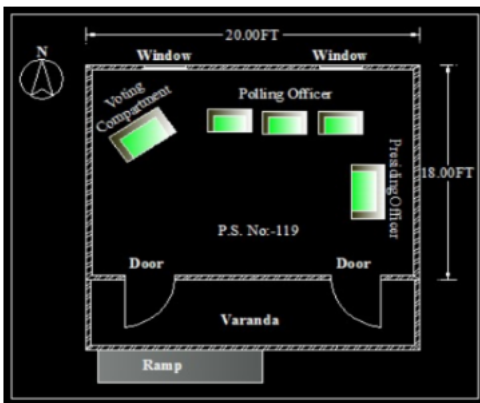

নিৰ্বাচক পঞ্জীয়ন বিষয়াৰ স্বাক্ষৰ

Nazri Naksha

Google Map View

Polling Station Building Front View

ভোটগ্ৰহন কেন্দ্ৰৰ সন্মুখৰ দৃশ্য

Cad View

Key MAP View

1 নাম : নীৰ বৰুৱা স্বামীৰ নাম: চন্দ্ৰ বৰুৱা ঘৰ নং : ১ বয়স : 69 লিঙ্গ : মহিলা	GRD9934581 ফটো উপলব্ধ	2 নাম : যাদৱ বৰুৱা পিতাৰ নাম: চন্দ্ৰ বৰুৱা ঘৰ নং : ১ বয়স : 57 লিঙ্গ : পুৰুষ	GRD9934592 ফটো উপলব্ধ	3 নাম : মনোৰমা বৰুৱা স্বামীৰ নাম: যাদৱ বৰুৱা ঘৰ নং : ১ বয়স : 49 লিঙ্গ : মহিলা	GRD9934605 ফটো উপলব্ধ
4 নাম : দিগন্ত বৰুৱা পিতাৰ নাম: যাদৱ বৰুৱা ঘৰ নং : ১ বয়স : 29 লিঙ্গ : পুৰুষ	GRD0323113 ফটো উপলব্ধ	5 নাম : পিংকী বৰুৱা স্বামীৰ নাম: দিগন্ত বৰুৱা ঘৰ নং : ১ বয়স : 23 লিঙ্গ : মহিলা	TJI0023085 ফটো উপলব্ধ	6 নাম : লাবণ্য বৰুৱা স্বামীৰ নাম: অতুল বৰুৱা ঘৰ নং : ১ক বয়স : 77 লিঙ্গ : মহিলা	GRD0621102 ফটো উপলব্ধ
7 নাম : ৰমেন নেওঁগ পিতাৰ নাম: সুনেন নেওঁগ ঘৰ নং : ১ক বয়স : 63 লিঙ্গ : পুৰুষ	GZH1167095 ফটো উপলব্ধ	8 নাম : টুলুমনি নেওঁগ স্বামীৰ নাম: ৰমেন নেওঁগ ঘৰ নং : ১ক বয়স : 48 লিঙ্গ : মহিলা	GZH1167108 ফটো উপলব্ধ	9 নাম : বিপাশা নেওঁগ পিতাৰ নাম: ৰমেন নেওঁগ ঘৰ নং : ১ক বয়স : 24 লিঙ্গ : মহিলা	GRD0591362 ফটো উপলব্ধ
10 নাম : জিতেন্দ্ৰ নাথ বৰা পিতাৰ নাম: চন্দ্ৰ নাথ বৰা ঘৰ নং : ২ বয়স : 67 লিঙ্গ : পুৰুষ	GRD0428540 ফটো উপলব্ধ	11 নাম : মৌচুমী বৰা স্বামীৰ নাম: জিতেন্দ্ৰ নাথ বৰা ঘৰ নং : ২ বয়স : 55 লিঙ্গ : মহিলা	GRD0428557 ফটো উপলব্ধ	12 নাম : জিটু বৰুৱা পিতাৰ নাম: মানিক বৰুৱা ঘৰ নং : ২ বয়স : 42 লিঙ্গ : পুৰুষ	GRD9934650 ফটো উপলব্ধ
13 নাম : মমি বৰুৱা পিতাৰ নাম: পাপু বৰুৱা ঘৰ নং : ২ বয়স : 33 লিঙ্গ : মহিলা	GRD9939315 ফটো উপলব্ধ	14 নাম : অক্ষয় অৰিনাশ বৰা পিতাৰ নাম: জিতেন্দ্ৰ নাথ বৰা ঘৰ নং : ২ বয়স : 33 লিঙ্গ : পুৰুষ	GRD0428607 ফটো উপলব্ধ	15 নাম : অভিনৱ অৰিনাশ বৰা পিতাৰ নাম: জিতেন্দ্ৰ নাথ বৰা ঘৰ নং : ২ বয়স : 25 লিঙ্গ : পুৰুষ	GRD0428615 ফটো উপলব্ধ
S2 16 নাম : চয়দ তাসদিক ৰহানি পিতাৰ নাম: চয়দ অৰৌ নাসীম ফখৰুদ্দিন ঘৰ নং : ২ বয়স : 23 লিঙ্গ : পুৰুষ	GRD1799493 ফটো উপলব্ধ	17 নাম : মাটীনা শইকীয়া পিতাৰ নাম: দীপ শইকীয়া ঘৰ নং : ২ বয়স : 22 লিঙ্গ : মহিলা	GRD1799725 ফটো উপলব্ধ	18 নাম : দীপ শইকীয়া পিতাৰ নাম: খিতচ শইকীয়া ঘৰ নং : ২ক বয়স : 51 লিঙ্গ : পুৰুষ	GRD9934661 ফটো উপলব্ধ
19 নাম : ৰূপালী শইকীয়া স্বামীৰ নাম: দীপ শইকীয়া ঘৰ নং : ২ক বয়স : 44 লিঙ্গ : মহিলা	GRD9934672 ফটো উপলব্ধ	20 নাম : আকাশ শইকীয়া পিতাৰ নাম: দীপ শইকীয়া ঘৰ নং : ২ক বয়স : 24 লিঙ্গ : পুৰুষ	GRD0498329 ফটো উপলব্ধ	21 নাম : ৰাকেশ বৰুৱা পিতাৰ নাম: ৰিন্টু মনি বৰুৱা ঘৰ নং : ২খ বয়স : 26 লিঙ্গ : পুৰুষ	TJI0084715 ফটো উপলব্ধ
22 নাম : মৰমী পাটৰ স্বামীৰ নাম: ৰাকেশ বৰুৱা ঘৰ নং : ২ বয়স : 25 লিঙ্গ : মহিলা	TJI0084772 ফটো উপলব্ধ	23 নাম : ৰক্তিম বৰুৱা পিতাৰ নাম: ৰিন্টু মনি বৰুৱা ঘৰ নং : ২খ বয়স : 23 লিঙ্গ : পুৰুষ	TJI0084707 ফটো উপলব্ধ	24 নাম : ৰিন্টু মনি বৰুৱা পিতাৰ নাম: মানিক বৰুৱা ঘৰ নং : ২খ বয়স : 47 লিঙ্গ : পুৰুষ	GRD9934638 ফটো উপলব্ধ
25 নাম : ৰঞ্জ বৰুৱা স্বামীৰ নাম: ৰিন্টু বৰুৱা ঘৰ নং : ২খ বয়স : 44 লিঙ্গ : মহিলা	GRD9934649 ফটো উপলব্ধ	26 নাম : বীনা বৰুৱা পিতাৰ নাম: মইনা বৰুৱা ঘৰ নং : ৩ বয়স : 64 লিঙ্গ : মহিলা	GRD9934694 ফটো উপলব্ধ	27 নাম : নৃপেন বৰুৱা পিতাৰ নাম: মইনা বৰুৱা ঘৰ নং : ৩ বয়স : 58 লিঙ্গ : পুৰুষ	GRD9934707 ফটো উপলব্ধ
28 নাম : পঙ্কজ বৰুৱা পিতাৰ নাম: মইনা বৰুৱা ঘৰ নং : ৩ বয়স : 55 লিঙ্গ : পুৰুষ	GRD9934718 ফটো উপলব্ধ	29 নাম : বিউতি দত্ত বৰুৱা স্বামীৰ নাম: নৃপেন বৰুৱা ঘৰ নং : ৩ বয়স : 44 লিঙ্গ : মহিলা	GRD9934729 ফটো উপলব্ধ	30 নাম : অনিৰ্বাণ বৰুৱা পিতাৰ নাম: নৃপেন বৰুৱা ঘৰ নং : ৩ বয়স : 22 লিঙ্গ : পুৰুষ	GRD1277532 ফটো উপলব্ধ