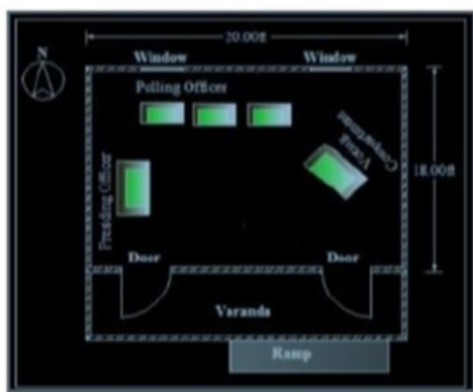

নিৰ্বাচক পঞ্জীয়ন বিষয়াৰ স্বাক্ষৰ

Nazri Naksha

Google Map View

Polling Station Building Front View

ভোটগ্ৰহন কেন্দ্ৰৰ সন্মুখৰ দৃশ্য

Cad View

Key MAP View

#2 1 নাম : আশীষ নয়ন খাউণ্ড পিতাৰ নাম: মাখন খাউণ্ড ঘৰ নং : ৮০ বয়স : 21 লিঙ্গ : পুৰুষ TJI0070888 ফটো উপলব্ধ	2 নাম : হৰ্ষিতা কাকতি পিতাৰ নাম: যোগেন্দ্ৰ নাথ কাকতি ঘৰ নং : 0000 বয়স : 20 লিঙ্গ : মহিলা TJI0098178 ফটো উপলব্ধ	3 নাম : হৰেন্দ্ৰ নাথ নেওঁগ পিতাৰ নাম: উপেন্দ্ৰ নাথ নেওঁগ ঘৰ নং : ০১ বয়স : 65 লিঙ্গ : পুৰুষ KZL1055192 ফটো উপলব্ধ
4 নাম : মল্লিকা নেওঁগ স্বামীৰ নাম: হৰেন্দ্ৰ নাথ নেওঁগ ঘৰ নং : ১ বয়স : 57 লিঙ্গ : মহিলা GRD0599779 ফটো উপলব্ধ	5 নাম : শিল্পা নেওঁগ পিতাৰ নাম: হৰেন্দ্ৰ নাথ নেওঁগ ঘৰ নং : ১ বয়স : 30 লিঙ্গ : মহিলা GRD0599944 ফটো উপলব্ধ	6 নাম : ঋষভ নেওঁগ পিতাৰ নাম: হৰেন্দ্ৰ নাথ নেওঁগ ঘৰ নং : ০১ বয়স : 26 লিঙ্গ : পুৰুষ KZL0345710 ফটো উপলব্ধ
7 নাম : দীপজ্যোতি গোস্বামী পিতাৰ নাম: প্ৰতাপ গোস্বামী ঘৰ নং : ২ বয়স : 62 লিঙ্গ : পুৰুষ DZN1689221 ফটো উপলব্ধ	8 নাম : ইমান গোস্বামী পিতাৰ নাম: দীপজ্যোতি গোস্বামী ঘৰ নং : ২ বয়স : 26 লিঙ্গ : মহিলা DZN0852087 ফটো উপলব্ধ	9 নাম : জয়দীপ কুমাৰ শৰ্মা পিতাৰ নাম: ধৰনীকান্ত শৰ্মা ঘৰ নং : ৪ বয়স : 62 লিঙ্গ : পুৰুষ DCZ7637298 ফটো উপলব্ধ
10 নাম : বিৰিণা শৰ্মা স্বামীৰ নাম: জয়দীপ কুমাৰ শৰ্মা ঘৰ নং : 4 বয়স : 53 লিঙ্গ : মহিলা DCZ7637301 ফটো উপলব্ধ	11 নাম : প্ৰিন্স আগৰৱালা অন্যান্য: সৌৰভ আগৰৱালা ঘৰ নং : 7 বয়স : 22 লিঙ্গ : পুৰুষ TJI0090704 ফটো উপলব্ধ	12 নাম : ৰমেশ চন্দ্ৰ বৰা পিতাৰ নাম: মণিৰাম কলিতা ঘৰ নং : ৮ বয়স : 70 লিঙ্গ : পুৰুষ GRD1237353 ফটো উপলব্ধ
13 নাম : প্ৰান কৃষ্ণ বৰা পিতাৰ নাম: ৰমেশ চন্দ্ৰবৰতা বৰা ঘৰ নং : ৮ বয়স : 20 লিঙ্গ : পুৰুষ TJI0035717 ফটো উপলব্ধ	14 নাম : মধুচন্দ্ৰ বৰা স্বামীৰ নাম: গৌতম বৰা ঘৰ নং : 9 বয়স : 63 লিঙ্গ : মহিলা GRD9938265 ফটো উপলব্ধ	15 নাম : মিনৰ্বা বৰুৱা স্বামীৰ নাম: গকুল চন্দ্ৰ বৰুৱা ঘৰ নং : 11 বয়স : 71 লিঙ্গ : মহিলা DCZ1935973 ফটো উপলব্ধ
16 নাম : মঞ্জলা দাস পিতাৰ নাম: টেপুৰাম দাস ঘৰ নং : 12 বয়স : 36 লিঙ্গ : মহিলা DCZ1467794 ফটো উপলব্ধ	17 নাম : কৌশীক ভৰালী পিতাৰ নাম: নবীন ভৰালী ঘৰ নং : ১৩ক বয়স : 23 লিঙ্গ : পুৰুষ GRD1277417 ফটো উপলব্ধ	18 নাম : ইগাফী শইকীয়া পিতাৰ নাম: সঞ্জীৱ কুমাৰ শইকীয়া ঘৰ নং : ১৭ বয়স : 21 লিঙ্গ : মহিলা GRD1803998 ফটো উপলব্ধ
19 নাম : পুষ্প ধৰ বৰুৱা পিতাৰ নাম: যোগেন্দ্ৰ নাথ বৰুৱা ঘৰ নং : 19 বয়স : 78 লিঙ্গ : পুৰুষ GRD0580209 ফটো উপলব্ধ	20 নাম : পলাশ বৰুৱা পিতাৰ নাম: পুষ্প ধৰ বৰুৱা ঘৰ নং : 19 বয়স : 42 লিঙ্গ : পুৰুষ GRD0580688 ফটো উপলব্ধ	21 নাম : সুৰভি ভঞা স্বামীৰ নাম: পলাশ বৰুৱা ঘৰ নং : 19 বয়স : 42 লিঙ্গ : মহিলা GRD0574095 ফটো উপলব্ধ
22 নাম : আকাশ বৰুৱা পিতাৰ নাম: পুষ্পধৰ বৰুৱা ঘৰ নং : 19 বয়স : 39 লিঙ্গ : পুৰুষ GRD0574111 ফটো উপলব্ধ	23 নাম : মনোব জ্যোতি দাস পিতাৰ নাম: দামুদৰ দাস ঘৰ নং : ২০ বয়স : 24 লিঙ্গ : পুৰুষ GRD1315712 ফটো উপলব্ধ	24 নাম : চীনা মণি দাস পিতাৰ নাম: দামুদৰ দাস ঘৰ নং : ২০ বয়স : 22 লিঙ্গ : মহিলা GRD1315720 ফটো উপলব্ধ
25 নাম : সুৰজ কুমাৰ শৰ্মা পিতাৰ নাম: বিৰেন্দ্ৰ শৰ্মা ঘৰ নং : 20কা বয়স : 26 লিঙ্গ : পুৰুষ GRD0394098 ফটো উপলব্ধ	26 নাম : লাকী থাপা পিতাৰ নাম: কৰ্ণ থাপা ঘৰ নং : 24 বয়স : 31 লিঙ্গ : পুৰুষ TJI0086207 ফটো উপলব্ধ	27 নাম : হৰজিত বৰুৱা পিতাৰ নাম: নিত্যানন্দ বৰুৱা ঘৰ নং : ২৬ বয়স : 47 লিঙ্গ : পুৰুষ GRD9937411 ফটো উপলব্ধ
28 নাম : তৰুণ কুমাৰ বৰা পিতাৰ নাম: ভৱন বৰা ঘৰ নং : ৪০ঘ বয়স : 56 লিঙ্গ : পুৰুষ CLT2439896 ফটো উপলব্ধ	29 নাম : অযোধ্যা বানী বৰা স্বামীৰ নাম: তৰুণ কুমাৰ বৰা ঘৰ নং : ৪০ ঘ বয়স : 55 লিঙ্গ : মহিলা CLT2439909 ফটো উপলব্ধ	#2 30 নাম : দেবশীষ বৰা পিতাৰ নাম: তৰুণ কুমাৰ বৰা ঘৰ নং : ৪০ ঘ বয়স : 31 লিঙ্গ : পুৰুষ GRD0445528 ফটো উপলব্ধ