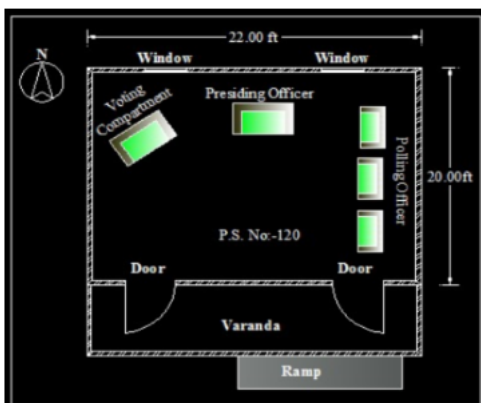

নিৰ্বাচক পঞ্জীয়ন বিষয়াৰ স্বাক্ষৰ

Nazri Naksha

Google Map View

Polling Station Building Front View

ভোটগ্ৰহন কেন্দ্ৰৰ সন্মুখৰ দৃশ্য

Cad View

Key MAP View

1 নাম : জোনালী দত্ত পিতাৰ নাম: যোগধৰ দত্ত ঘৰ নং : 0000 বয়স : 39 লিঙ্গ : মহিলা	GRD1010088 ফটো উপলব্ধ	2 নাম : নেহা দত্ত স্বামীৰ নাম: বিজয় মিৰ্খা ঘৰ নং : 0000 বয়স : 25 লিঙ্গ : মহিলা	TJI0107409 ফটো উপলব্ধ	3 নাম : হাবি আলী পিতাৰ নাম: মোবিব আলী ঘৰ নং : 1 বয়স : 40 লিঙ্গ : পুৰুষ	TJI0041186 ফটো উপলব্ধ
4 নাম : সান্ত্বনা বৰদলৈ দত্ত স্বামীৰ নাম: ৰাতুল দত্ত ঘৰ নং : 1 বয়স : 39 লিঙ্গ : মহিলা	GRD1739464 ফটো উপলব্ধ	5 নাম : মমী দুৱৰী পিতাৰ নাম: ৰূপেশ্বৰ দুৱৰী ঘৰ নং : 01 বয়স : 22 লিঙ্গ : মহিলা	TJI0077305 ফটো উপলব্ধ	6 নাম : অৰুনা ফুকন স্বামীৰ নাম: ৰোহিণী ফুকন ঘৰ নং : 2 বয়স : 80 লিঙ্গ : মহিলা	GRD1012551 ফটো উপলব্ধ
7 নাম : কুঞ্জ লতা শইকীয়া স্বামীৰ নাম: প্ৰবীৰ ফুকন ঘৰ নং : 2 বয়স : 51 লিঙ্গ : মহিলা	GRD1804178 ফটো উপলব্ধ	8 নাম : সীমা ফুকন স্বামীৰ নাম: নিবিড় ফুকন ঘৰ নং : 2 বয়স : 49 লিঙ্গ : মহিলা	GRD1012540 ফটো উপলব্ধ	9 নাম : মানস প্ৰতিম ফুকন ফুকন পিতাৰ নাম: বিৰেন ফুকন ফুকন ঘৰ নং : 2 বয়স : 31 লিঙ্গ : পুৰুষ	GRD1772152 ফটো উপলব্ধ
10 নাম : লক্ষ্মীমণি বুঢ়াগোহাঁই ফুকন স্বামীৰ নাম: মানস প্ৰতিম ফুকন ঘৰ নং : 2 বয়স : 31 লিঙ্গ : মহিলা	GRD1772163 ফটো উপলব্ধ	11 নাম : শোভন শইকীয়া পিতাৰ নাম: চক্ৰেশ্বৰ শইকীয়া ঘৰ নং : 3 বয়স : 62 লিঙ্গ : পুৰুষ	GRD1012460 ফটো উপলব্ধ	12 নাম : দিপালী শইকীয়া স্বামীৰ নাম: শোভন শইকীয়া ঘৰ নং : 3 বয়স : 57 লিঙ্গ : মহিলা	GRD1012471 ফটো উপলব্ধ
13 নাম : প্ৰতীতি শইকীয়া পিতাৰ নাম: শোভন শইকীয়া ঘৰ নং : 3 বয়স : 29 লিঙ্গ : মহিলা	GRD0501007 ফটো উপলব্ধ	14 নাম : পাৰ্থিৱ শইকীয়া পিতাৰ নাম: শোভন শইকীয়া ঘৰ নং : 3 বয়স : 23 লিঙ্গ : পুৰুষ	GRD0500926 ফটো উপলব্ধ	15 নাম : প্ৰফুল্ল চন্দ্ৰ লহকৰ পিতাৰ নাম: মাধৱ চন্দ্ৰ লহকৰ ঘৰ নং : 3 বয়স : 60 লিঙ্গ : পুৰুষ	GRD1772174 ফটো উপলব্ধ
# 16 নাম : মনালিচা বৰঠাকুৰ পিতাৰ নাম: দুলা কুমাৰি বৰঠাকুৰ ঘৰ নং : 101 বয়স : 35 লিঙ্গ : মহিলা	GRD0568725 ফটো উপলব্ধ	17 নাম : ৰূপম বৰুৱা পিতাৰ নাম: বিমল চন্দ্ৰ বৰুৱা ঘৰ নং : 5 বয়স : 35 লিঙ্গ : পুৰুষ	GRD0440255 ফটো উপলব্ধ	18 নাম : দিব্যজ্যোতি দত্ত পিতাৰ নাম: ৰাবিন দত্ত ঘৰ নং : 5 বয়স : 35 লিঙ্গ : পুৰুষ	GRD1004564 ফটো উপলব্ধ
19 নাম : গীতাত্মী শইকীয়া পিতাৰ নাম: দেব কুমাৰ শইকীয়া ঘৰ নং : 6 বয়স : 31 লিঙ্গ : মহিলা	GRD1012357 ফটো উপলব্ধ	20 নাম : বৈকুণ্ঠ কলিতা পিতাৰ নাম: প্ৰেমধৰ কলিতা ঘৰ নং : 12 বয়স : 80 লিঙ্গ : পুৰুষ	GRD1004575 ফটো উপলব্ধ	21 নাম : কুশান কলিতা পিতাৰ নাম: বৈকুণ্ঠ কলিতা ঘৰ নং : 12 বয়স : 45 লিঙ্গ : পুৰুষ	GRD0556050 ফটো উপলব্ধ
22 নাম : চন্দী বৰুৱা স্বামীৰ নাম: কৃষ্ণ কলিতা ঘৰ নং : 1 বয়স : 39 লিঙ্গ : মহিলা	GRD1235290 ফটো উপলব্ধ	23 নাম : চিন্তা হাজৰীকা স্বামীৰ নাম: ৰাজেন্দ্ৰ ৰায় ঘৰ নং : 18 বয়স : 45 লিঙ্গ : মহিলা	GRD0191841 ফটো উপলব্ধ	24 নাম : জয়ৰাম বৰুৱা পিতাৰ নাম: জগতি চন্দ্ৰ বৰুৱা ঘৰ নং : 1 বয়স : 55 লিঙ্গ : পুৰুষ	GRD1012904 ফটো উপলব্ধ
25 নাম : জ্যোতি বৰুৱা স্বামীৰ নাম: জয়ৰাম বৰুৱা ঘৰ নং : 1 বয়স : 48 লিঙ্গ : মহিলা	GRD1012926 ফটো উপলব্ধ	26 নাম : পৰ্জন্যা বৰুৱা পিতাৰ নাম: জয় ৰাম বৰুৱা ঘৰ নং : 1 বয়স : 22 লিঙ্গ : পুৰুষ	GRD1552025 ফটো উপলব্ধ	# 27 নাম : বনানী দত্ত মাতৃৰ নাম: বিনজু দত্ত ঘৰ নং : 172 বয়স : 25 লিঙ্গ : মহিলা	GRD0620641 ফটো উপলব্ধ
28 নাম : জ্যোত্স্না বেগম স্বামীৰ নাম: মুবাৰক আলী ঘৰ নং : 22 বয়স : 37 লিঙ্গ : মহিলা	GRD0553982 ফটো উপলব্ধ	29 নাম : প্ৰজ্ঞা প্ৰিয়া শইকীয়া পিতাৰ নাম: কুমাৰ ভৰত শইকীয়া ঘৰ নং : 22 বয়স : 21 লিঙ্গ : মহিলা	TJI0041293 ফটো উপলব্ধ	30 নাম : ভোলা শৰ্মা পিতাৰ নাম: ৰাজেন্দ্ৰ শৰ্মা ঘৰ নং : 2 বয়স : 31 লিঙ্গ : পুৰুষ	GRD1809953 ফটো উপলব্ধ