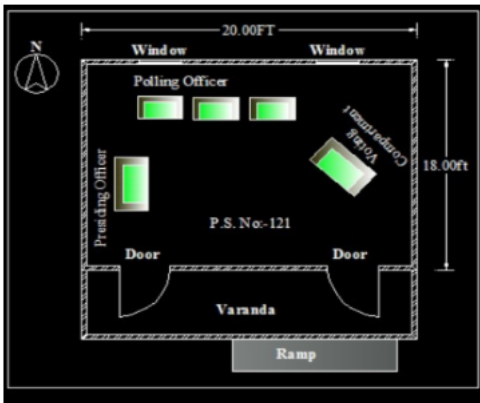

নিৰ্বাচক পঞ্জীয়ন বিষয়াৰ স্বাক্ষৰ

Nazri Naksha

Google Map View

Polling Station Building Front View

ভোটগ্ৰহন কেন্দ্ৰৰ সন্মুখৰ দৃশ্য

Cad View

Key MAP View

1 নাম : প্রমোদ চন্দ্র বৰা পিতাৰ নাম: প্রবোধ বৰা ঘৰ নং : ১ বয়স : 78 লিঙ্গ : পুৰুষ	GRD1014648 ফটো উপলব্ধ	2 নাম : বনু বৰা স্বামীৰ নাম: প্রমোদ চন্দ্র বৰা ঘৰ নং : ১ বয়স : 67 লিঙ্গ : মহিলা	GRD1014659 ফটো উপলব্ধ	3 নাম : গৌতম বৰা পিতাৰ নাম: প্রমোদ চন্দ্র বৰা ঘৰ নং : ১ বয়স : 44 লিঙ্গ : পুৰুষ	GRD1014660 ফটো উপলব্ধ
4 নাম : মৌচুমী নাইডু স্বামীৰ নাম: গৌতম বৰা ঘৰ নং : ১ বয়স : 44 লিঙ্গ : মহিলা	GRD1020173 ফটো উপলব্ধ	5 নাম : পূজা কুমাৰী স্বামীৰ নাম: কমলেশ ৰায় ঘৰ নং : ০১ বয়স : 25 লিঙ্গ : মহিলা	GRD0518068 ফটো উপলব্ধ	6 নাম : নবীন চন্দ্র বৰঠাকুৰ পিতাৰ নাম: সৰ্বেশ্বৰ বৰঠাকুৰ ঘৰ নং : ২ বয়স : 75 লিঙ্গ : পুৰুষ	GRD1014568 ফটো উপলব্ধ
7 নাম : প্রিয়াংগু প্ৰীতম দত্ত মাতৃৰ নাম: বিণা দত্ত ঘৰ নং : ২ বয়স : 39 লিঙ্গ : পুৰুষ	GRD1014591 ফটো উপলব্ধ	8 নাম : দিপমনী দত্ত পিতাৰ নাম: বিমান শইকিয়া ঘৰ নং : ২ বয়স : 36 লিঙ্গ : মহিলা	GRD0594291 ফটো উপলব্ধ	9 নাম : বুদ্ধজ্যোতি চেতীয়া পিতাৰ নাম: সুৰেন চেতীয়া ঘৰ নং : ৩ বয়স : 55 লিঙ্গ : পুৰুষ	GRD1014604 ফটো উপলব্ধ
10 নাম : দিপালী চেতীয়া স্বামীৰ নাম: বুদ্ধজ্যোতি চেতীয়া ঘৰ নং : ৩ বয়স : 54 লিঙ্গ : মহিলা	GRD1014615 ফটো উপলব্ধ	11 নাম : পৰী কলিতা পিতাৰ নাম: কাশিৰাম কলিতা ঘৰ নং : ৩ বয়স : 28 লিঙ্গ : মহিলা	GRD0101089 ফটো উপলব্ধ	12 নাম : দৃষ্টি চেতীয়া পিতাৰ নাম: বুদ্ধ জ্যোতি চেতীয়া ঘৰ নং : ৩ বয়স : 25 লিঙ্গ : মহিলা	GRD1259092 ফটো উপলব্ধ
13 নাম : মনোজ সেন ডেকা পিতাৰ নাম: গৌতম সেন ডেকা ঘৰ নং : ৩চি বয়স : 48 লিঙ্গ : পুৰুষ	GRD1287333 ফটো উপলব্ধ	14 নাম : বিনিতা বৰুৱা সেন ডেকা স্বামীৰ নাম: মনোজ সেন ডেকা ঘৰ নং : ৩চি বয়স : 48 লিঙ্গ : মহিলা	GRD1292846 ফটো উপলব্ধ	15 নাম : কাশিৰাম কলিতা পিতাৰ নাম: গোলক চন্দ্র কলিতা ঘৰ নং : ৪ বয়স : 59 লিঙ্গ : পুৰুষ	GRD1014626 ফটো উপলব্ধ
16 নাম : মিৰা কলিতা স্বামীৰ নাম: কাশিৰাম কলিতা ঘৰ নং : ৪ বয়স : 55 লিঙ্গ : মহিলা	GRD1014637 ফটো উপলব্ধ	17 নাম : উৎপল কলিতা পিতাৰ নাম: কাশিৰাম কলিতা ঘৰ নং : ৪ বয়স : 24 লিঙ্গ : পুৰুষ	GRD0520718 ফটো উপলব্ধ	18 নাম : উৎপল কলিতা পিতাৰ নাম: কাশিৰাম কলিতা ঘৰ নং : ৪ বয়স : 24 লিঙ্গ : পুৰুষ	GRD0499947 ফটো উপলব্ধ
19 নাম : দেবব্ৰত ভগবতী পিতাৰ নাম: বাসুদেব ভগবতী ঘৰ নং : 4 বয়স : 24 লিঙ্গ : পুৰুষ	GRD0511246 ফটো উপলব্ধ	20 নাম : বাসুদেৱ ভাগৱতী পিতাৰ নাম: ফটিক চন্দ্র ভাগৱতী ঘৰ নং : ৪ক বয়স : 53 লিঙ্গ : পুৰুষ	GRD0195081 ফটো উপলব্ধ	21 নাম : জ্যোতি ভাগৱতী স্বামীৰ নাম: বাসুদেৱ ভাগৱতী ঘৰ নং : ৪ক বয়স : 50 লিঙ্গ : মহিলা	GRD0195644 ফটো উপলব্ধ
22 নাম : গীতাস্বী ভাগৱতী পিতাৰ নাম: বাসুদেৱ ভাগৱতী ঘৰ নং : ৪ক বয়স : 30 লিঙ্গ : মহিলা	GRD0195412 ফটো উপলব্ধ	23 নাম : পূৰ্ণ বৰা পিতাৰ নাম: বাপুৰাম বৰা ঘৰ নং : ৫ বয়স : 61 লিঙ্গ : পুৰুষ	GRD0197020 ফটো উপলব্ধ	# 24 নাম : জাহ্নৱী দত্ত স্বামীৰ নাম: পূৰ্ণ বৰা ঘৰ নং : ৫ বয়স : 47 লিঙ্গ : মহিলা	GRD0195321 ফটো উপলব্ধ
25 নাম : ৰাজু বৰুৱা পিতাৰ নাম: ভূকন বৰুৱা ঘৰ নং : ৫ বয়স : 45 লিঙ্গ : পুৰুষ	GRD1014682 ফটো উপলব্ধ	26 নাম : ডলী বৰুৱা স্বামীৰ নাম: ৰাজু বৰুৱা ঘৰ নং : ৫ বয়স : 36 লিঙ্গ : মহিলা	GRD1014693 ফটো উপলব্ধ	27 নাম : বিনোদ ডেকা পিতাৰ নাম: মধু ডেকা ঘৰ নং : ৬ বয়স : 49 লিঙ্গ : পুৰুষ	GRD1014706 ফটো উপলব্ধ
28 নাম : নমিতা ডেকা স্বামীৰ নাম: বিনোদ ডেকা ঘৰ নং : ৬ বয়স : 45 লিঙ্গ : মহিলা	GRD1014717 ফটো উপলব্ধ	29 নাম : অঞ্জনা চাহ স্বামীৰ নাম: ৰাধেশ্যাম চাহ ঘৰ নং : ৪ বয়স : 45 লিঙ্গ : মহিলা	GRD1017647 ফটো উপলব্ধ	30 নাম : মনু গুপ্তা পিতাৰ নাম: ধীৰঅঞ্জন প্ৰসাদ গুপ্তা ঘৰ নং : ৪ বয়স : 40 লিঙ্গ : পুৰুষ	TJ10090662 ফটো উপলব্ধ