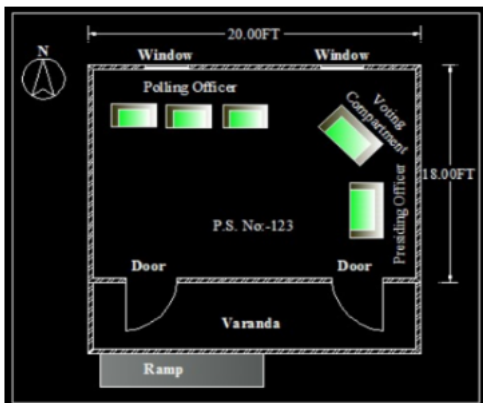

নিৰ্বাচক পঞ্জীয়ন বিষয়াৰ স্বাক্ষৰ

Nazri Naksha

Google Map View

Polling Station Building Front View

ভোটগ্ৰহন কেন্দ্ৰৰ সন্মুখৰ দৃশ্য

Cad View

Key MAP View

1 নাম : ত্ৰিদিৱ গগৈ পিতাৰ নাম: দগুধৰ গগৈ ঘৰ নং : 001 বয়স : 56 লিঙ্গ : পুৰুষ	MLF1640637 ফটো উপলব্ধ	2 নাম : মৌচুমী গগৈ স্বামীৰ নাম: ত্ৰিদিৱ গগৈ ঘৰ নং : 001 বয়স : 50 লিঙ্গ : মহিলা	MLF1640648 ফটো উপলব্ধ	3 নাম : স্বপ্নাৰাণী দেৱী স্বামীৰ নাম: ৰূপজ্যোতি বৰঠাকুৰ ঘৰ নং : 01 বয়স : 44 লিঙ্গ : মহিলা	CXH0169110 ফটো উপলব্ধ
4 নাম : জয়ক্ষী শইকীয়া স্বামীৰ নাম: পঙ্কজ শইকীয়া ঘৰ নং : 1 বয়স : 36 লিঙ্গ : মহিলা	GRD1315407 ফটো উপলব্ধ	5 নাম : ঈশানী গগৈ পিতাৰ নাম: ত্ৰিদিৱ গগৈ ঘৰ নং : 001 বয়স : 23 লিঙ্গ : মহিলা	TJI0093013 ফটো উপলব্ধ	6 নাম : মৃদলী চক্ৰৱৰ্তী স্বামীৰ নাম: বসন্ত চক্ৰৱৰ্তী ঘৰ নং : 2 বয়স : 68 লিঙ্গ : মহিলা	GRD1035901 ফটো উপলব্ধ
7 নাম : মানস জ্যোতি চক্ৰৱৰ্তী পিতাৰ নাম: বসন্ত চক্ৰৱৰ্তী ঘৰ নং : 2 বয়স : 38 লিঙ্গ : পুৰুষ	GRD1035923 ফটো উপলব্ধ	# 8 নাম : নয়নী ডেকা স্বামীৰ নাম: তনুজ্জল শৰ্মা ঘৰ নং : 333 বয়স : 31 লিঙ্গ : মহিলা	DZN8940258 ফটো উপলব্ধ	9 নাম : আশিৰী গিয়ানিমা দেউৰী পিতাৰ নাম: ৰাজ মোহন দেউৰী ঘৰ নং : 08 বয়স : 19 লিঙ্গ : মহিলা	TJI0096438 ফটো উপলব্ধ
10 নাম : চুমন শৰ্মা অন্যান্য: শ্যাম শৰ্মা ঘৰ নং : 12 বয়স : 31 লিঙ্গ : মহিলা	GPK1337695 ফটো উপলব্ধ	11 নাম : পিংকী দত্ত শইকীয়া স্বামীৰ নাম: মুন শইকীয়া ঘৰ নং : 17 বয়স : 35 লিঙ্গ : মহিলা	GRD1302272 ফটো উপলব্ধ	12 নাম : সুমন কল্যাণী খাউণ্ড স্বামীৰ নাম: পংকজ দত্ত ঘৰ নং : 18 বয়স : 39 লিঙ্গ : মহিলা	GRD0575951 ফটো উপলব্ধ
# 13 নাম : নয়ন মনি দাস স্বামীৰ নাম: প্ৰনব জ্যোতি দত্ত ঘৰ নং : 18 বয়স : 36 লিঙ্গ : মহিলা	GRD0575993 ফটো উপলব্ধ	14 নাম : প্ৰিয়াক্ষী বৰা মাতৃৰ নাম: ৰুবীমনি বৰা ঘৰ নং : 16 বয়স : 21 লিঙ্গ : মহিলা	TJI0098707 ফটো উপলব্ধ	15 নাম : কংকনা খাউণ্ড শইকীয়া স্বামীৰ নাম: জোগান্তৰ শেখৰ শইকীয়া ঘৰ নং : 21 বয়স : 32 লিঙ্গ : মহিলা	TJI0037481 ফটো উপলব্ধ
16 নাম : মন্যু বৰা পিতাৰ নাম: প্ৰফুল্ল কুমাৰ বৰা ঘৰ নং : 30 বয়স : 31 লিঙ্গ : পুৰুষ	GRD1740303 ফটো উপলব্ধ	R 17 নাম : ব্ৰহ্মেশ্বৰ দত্ত পিতাৰ নাম: ৰোপাই দত্ত ঘৰ নং : 30 বয়স : 60 লিঙ্গ : পুৰুষ	GRD0405126 ফটো উপলব্ধ	18 নাম : চন্দ্ৰালীকা হাজৰীকা পিতাৰ নাম: অতুল হাজৰীকা ঘৰ নং : 32 বয়স : 29 লিঙ্গ : মহিলা	GRD0322750 ফটো উপলব্ধ
E 19 নাম : অতুল চন্দ্ৰ শইকীয়া পিতাৰ নাম: ৰুপম শইকীয়া ঘৰ নং : 33 বয়স : 74 লিঙ্গ : পুৰুষ	GRD0576504 ফটো উপলব্ধ	20 নাম : জন বৰা স্বামীৰ নাম: মহেন্দ্ৰ বৰা ঘৰ নং : 33 বয়স : 62 লিঙ্গ : মহিলা	GRD1032446 ফটো উপলব্ধ	21 নাম : কল্যাণী চাংকাকতি স্বামীৰ নাম: জ্যোতি চাংকাকতি ঘৰ নং : 33 বয়স : 60 লিঙ্গ : মহিলা	GRD0576033 ফটো উপলব্ধ
22 নাম : দিশ্তী হালৈ পিতাৰ নাম: পুতুল বৰা ঘৰ নং : 33 বয়স : 50 লিঙ্গ : মহিলা	GRD0576355 ফটো উপলব্ধ	23 নাম : বৰ্ণালী বৰা পিতাৰ নাম: ভাইকন বৰা ঘৰ নং : 33 বয়স : 26 লিঙ্গ : মহিলা	GRD0575936 ফটো উপলব্ধ	24 নাম : ৰিংকী হালৈ মাতৃৰ নাম: দিশ্তী হালৈ ঘৰ নং : 33 বয়স : 24 লিঙ্গ : মহিলা	TJI0102913 ফটো উপলব্ধ
#2 25 নাম : গীতাস্বী বৰা স্বামীৰ নাম: দিপাংকৰ বৰা ঘৰ নং : 33 বয়স : 24 লিঙ্গ : মহিলা	CLT0479956 ফটো উপলব্ধ	26 নাম : বিকি হালৈ পিতাৰ নাম: অনিল হালৈ ঘৰ নং : 33 বয়স : 22 লিঙ্গ : পুৰুষ	TJI0067470 ফটো উপলব্ধ	27 নাম : ৰিংকী হালৈ হালৈ পিতাৰ নাম: অনিল হালৈ ঘৰ নং : 44 বয়স : 24 লিঙ্গ : মহিলা	TJI0075960 ফটো উপলব্ধ
28 নাম : ৰিমি শইকীয়া স্বামীৰ নাম: পৰশ মনি গায়ন ঘৰ নং : 85 বয়স : 30 লিঙ্গ : মহিলা	TJI0037358 ফটো উপলব্ধ	29 নাম : সঞ্জিৱ ৰায় বৰুৱা পিতাৰ নাম: অৰুন ৰায় বৰুৱা ঘৰ নং : 56 বয়স : 38 লিঙ্গ : পুৰুষ	TJI0037374 ফটো উপলব্ধ	30 নাম : পংকজ দাস পিতাৰ নাম: বংশী দাস ঘৰ নং : 56 বয়স : 33 লিঙ্গ : পুৰুষ	GRD0019588 ফটো উপলব্ধ