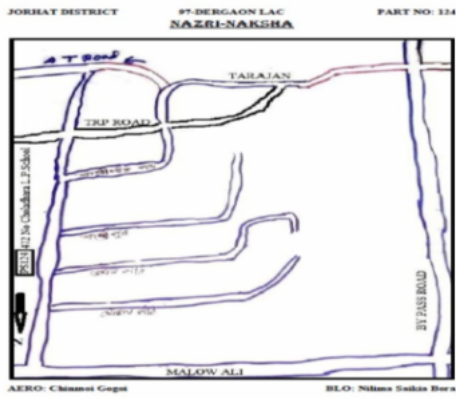

Nazri Naksha