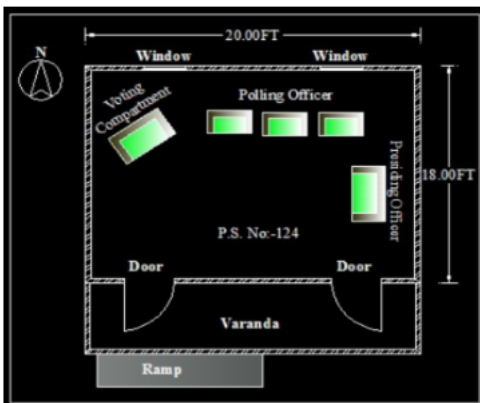

নিৰ্বাচক পঞ্জীয়ন বিষয়াৰ স্বাক্ষৰ

Nazri Naksha

Google Map View

Polling Station Building Front View

ভোটগ্ৰহন কেন্দ্ৰৰ সন্মুখৰ দৃশ্য

Cad View

Key MAP View

1 নাম : বন্তি শৰ্মা স্বামীৰ নাম: অমিয় শৰ্মা ঘৰ নং : 1 বয়স : 67 লিঙ্গ : মহিলা	GRD1034840 ফটো উপলব্ধ	2 নাম : মায়মনি ঘাটোৱাল অন্যান্য: দিলীপ মহন্ত ঘৰ নং : 01 বয়স : 32 লিঙ্গ : মহিলা	TJI0108084 ফটো উপলব্ধ	3 নাম : মৃদসীতা মহন্ত স্বামীৰ নাম: শ্যামল জ্যোতি মহন্ত ঘৰ নং : 1 বয়স : 31 লিঙ্গ : মহিলা	DYB0353367 ফটো উপলব্ধ
S 4 নাম : আশীষ গোস্বামী পিতাৰ নাম: কনিহাইয়া গোস্বামী ঘৰ নং : 25 বয়স : 25 লিঙ্গ : পুৰুষ	GRD0566455 ফটো উপলব্ধ	5 নাম : মিনাক্ষী দত্ত পিতাৰ নাম: ভৰত দত্ত ঘৰ নং : 01 বয়স : 22 লিঙ্গ : মহিলা	TJI0072736 ফটো উপলব্ধ	6 নাম : মধুসীতা বনিয়া স্বামীৰ নাম: কৃষ্ণ বনিয়া ঘৰ নং : 1 বয়স : 36 লিঙ্গ : মহিলা	GRD0011792 ফটো উপলব্ধ
7 নাম : সুৰেশ দত্ত পিতাৰ নাম: বলো দত্ত ঘৰ নং : 2 বয়স : 75 লিঙ্গ : পুৰুষ	GRD1034873 ফটো উপলব্ধ	8 নাম : ভনি দত্ত স্বামীৰ নাম: সুৰেশ দত্ত ঘৰ নং : 2 বয়স : 67 লিঙ্গ : মহিলা	GRD1034884 ফটো উপলব্ধ	E 9 নাম : ৰাজিৱ দত্ত পিতাৰ নাম: সুৰেশ দত্ত ঘৰ নং : 2 বয়স : 43 লিঙ্গ : পুৰুষ	GRD1034895 ফটো উপলব্ধ
E 10 নাম : সঞ্জীৱ দত্ত পিতাৰ নাম: সুৰেশ দত্ত ঘৰ নং : 2 বয়স : 39 লিঙ্গ : পুৰুষ	GRD1034908 ফটো উপলব্ধ	11 নাম : বন্তী গগৈ দত্ত স্বামীৰ নাম: সঞ্জীৱ দত্ত ঘৰ নং : 2 বয়স : 38 লিঙ্গ : মহিলা	GRD1034919 ফটো উপলব্ধ	12 নাম : পূৰ্ণিমা দত্ত পিতাৰ নাম: ৰাজিৱ দত্ত ঘৰ নং : 2 বয়স : 37 লিঙ্গ : মহিলা	GRD0011793 ফটো উপলব্ধ
13 নাম : যুগল দত্ত পিতাৰ নাম: সুৰেশ দত্ত ঘৰ নং : 2 বয়স : 30 লিঙ্গ : পুৰুষ	GRD0335307 ফটো উপলব্ধ	14 নাম : আশা ৰাণী বৰা পিতাৰ নাম: ৰঞ্জন বৰা ঘৰ নং : 2 বয়স : 26 লিঙ্গ : মহিলা	GRD0586800 ফটো উপলব্ধ	15 নাম : লখিমী চেতিয়া দত্ত স্বামীৰ নাম: যুগল দত্ত ঘৰ নং : 2 বয়স : 25 লিঙ্গ : মহিলা	GRD0588764 ফটো উপলব্ধ
16 নাম : এনিশা দত্ত মাতৃৰ নাম: জুন ভূঞা দত্ত ঘৰ নং : 2 বয়স : 24 লিঙ্গ : মহিলা	GRD0583518 ফটো উপলব্ধ	17 নাম : অনন্ত কুমাৰ শৰ্মা পিতাৰ নাম: কৃষ্ণ নাথ শৰ্মা ঘৰ নং : 2 নং পথ বাই লেন -3 বয়স : 71 লিঙ্গ : পুৰুষ	GRD1036062 ফটো উপলব্ধ	18 নাম : বৰ্ষা শৰ্মা পিতাৰ নাম: অপৰ্ব শৰ্মা ঘৰ নং : 2 নং পথ বাই লেন -3 বয়স : 43 লিঙ্গ : মহিলা	GRD1036051 ফটো উপলব্ধ
19 নাম : মনস্বীতা শৰ্মা পিতাৰ নাম: অনন্ত কুমাৰ শৰ্মা ঘৰ নং : 2 নং পথ বাই লেন -3 বয়স : 42 লিঙ্গ : মহিলা	GRD1036084 ফটো উপলব্ধ	20 নাম : মাধুৰী সভা পণ্ডিত শৰ্মা স্বামীৰ নাম: অনন্ত কুমাৰ শৰ্মা ঘৰ নং : 2 নং পথ বাই লেন -3 বয়স : 42 লিঙ্গ : মহিলা	GRD1036073 ফটো উপলব্ধ	21 নাম : ৰুণ ভূঞা স্বামীৰ নাম: দুলাল ভূঞা ঘৰ নং : 2 বয়স : 59 লিঙ্গ : মহিলা	GRD1034920 ফটো উপলব্ধ
22 নাম : জোনমণি ভূঞা পিতাৰ নাম: দুলাল ভূঞা ঘৰ নং : 2 বয়স : 40 লিঙ্গ : মহিলা	GRD1034931 ফটো উপলব্ধ	23 নাম : জৰিমণি ভূঞা স্বামীৰ নাম: বিকাশ ভূঞা ঘৰ নং : 2 বয়স : 37 লিঙ্গ : মহিলা	GRD1740176 ফটো উপলব্ধ	S 24 নাম : তৰামনি ভূঞা পিতাৰ নাম: দুলাল ভূঞা ঘৰ নং : 2 বয়স : 31 লিঙ্গ : মহিলা	GRD1740201 ফটো উপলব্ধ
S 25 নাম : ভবেন্দ্ৰ বৰুৱা পিতাৰ নাম: ত্ৰিবেণ্দ্ৰ বৰুৱা ঘৰ নং : 3 বয়স : 83 লিঙ্গ : পুৰুষ	GRD1045325 ফটো উপলব্ধ	26 নাম : বিন বৰুৱা স্বামীৰ নাম: সুনিল বৰুৱা ঘৰ নং : 3 বয়স : 64 লিঙ্গ : মহিলা	GRD1034964 ফটো উপলব্ধ	27 নাম : সুমনকল্যাণ বৰুৱা পিতাৰ নাম: সুনিল বৰুৱা ঘৰ নং : 3 বয়স : 40 লিঙ্গ : পুৰুষ	GRD1034975 ফটো উপলব্ধ
28 নাম : বিদিশা বৰুৱা পিতাৰ নাম: ভূবেন্দ্ৰ বৰুৱা ঘৰ নং : 3 বয়স : 36 লিঙ্গ : মহিলা	GRD0011794 ফটো উপলব্ধ	29 নাম : ৰমেন ভূমিজ পিতাৰ নাম: চন্দ্ৰ ভূমিজ ঘৰ নং : 3 বয়স : 60 লিঙ্গ : পুৰুষ	GRD1034986 ফটো উপলব্ধ	30 নাম : পুতলি ভূমিজ স্বামীৰ নাম: ৰমেন ভূমিজ ঘৰ নং : 3 বয়স : 55 লিঙ্গ : মহিলা	GRD1034997 ফটো উপলব্ধ