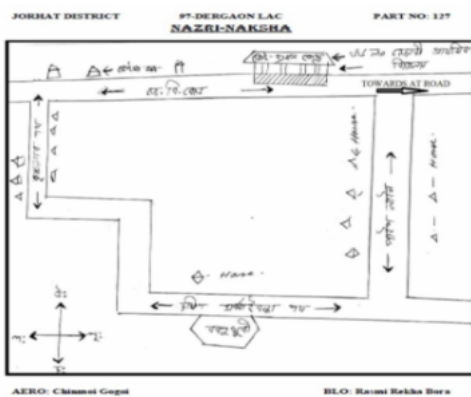

Nazri Naksha