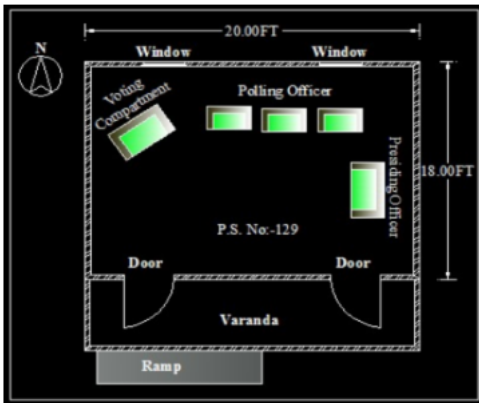

নিৰ্বাচক পঞ্জীয়ন বিষয়াৰ স্বাক্ষৰ

Nazri Naksha

Google Map View

Polling Station Building Front View

ভোটগ্ৰহন কেন্দ্ৰৰ সন্মুখৰ দৃশ্য

Cad View

Key MAP View

| | | | | | |
|---|--------------------------|--|--------------------------|--|--------------------------|
| 1 নাম : বাজেন কটকী পিতাৰ নাম: কীৰ্তিনাথ কটকী ঘৰ নং : 1 বয়স : 66 লিঙ্গ : পুৰুষ | GRD1074653 ফটো উপলব্ধ | 2 নাম : বমেন কটকী পিতাৰ নাম: কীৰ্তি নাথ কটকী ঘৰ নং : 1 বয়স : 66 লিঙ্গ : পুৰুষ | TJI0040717 ফটো উপলব্ধ | 3 নাম : মিন কটকী স্বামীৰ নাম: প্ৰসন্ন কটকী ঘৰ নং : 1 বয়স : 64 লিঙ্গ : মহিলা | GRD1074620 ফটো উপলব্ধ |
| E 4 নাম : বুমী কটকী স্বামীৰ নাম: বাজেন কটকী ঘৰ নং : 59 বয়স : 59 লিঙ্গ : মহিলা | GRD1074664 ফটো উপলব্ধ | 5 নাম : কাশিৰী বৰদলৈ কটকী স্বামীৰ নাম: বিশ্ব জ্যোতি কটকী ঘৰ নং : 1 বয়স : 42 লিঙ্গ : মহিলা | TJI0055236 ফটো উপলব্ধ | 6 নাম : বিশ্বজ্যোত কটকী পিতাৰ নাম: প্ৰসন্ন কটকী ঘৰ নং : 1 বয়স : 37 লিঙ্গ : পুৰুষ | GRD1074642 ফটো উপলব্ধ |
| 7 নাম : বিজয়শংকৰ কটকী পিতাৰ নাম: বাজেন কটকী ঘৰ নং : 1 বয়স : 33 লিঙ্গ : পুৰুষ | GRD0012211 ফটো উপলব্ধ | 8 নাম : কাকুমণি বৰা কটকী স্বামীৰ নাম: বিজয় শঙ্কৰ কটকী ঘৰ নং : 1 বয়স : 25 লিঙ্গ : মহিলা | GRD0316711 ফটো উপলব্ধ | 9 নাম : দেব দৰ্শন কটকী মাতৃৰ নাম: মালা কটকী ঘৰ নং : 1 বয়স : 24 লিঙ্গ : পুৰুষ | TJI0025338 ফটো উপলব্ধ |
| 10 নাম : অজিত বৰুৱা পিতাৰ নাম: বিপিন বৰুৱা ঘৰ নং : 2 বয়স : 59 লিঙ্গ : পুৰুষ | GRD1074675 ফটো উপলব্ধ | 11 নাম : জীতামনি বৰুৱা স্বামীৰ নাম: বৰ্ণজিত বৰুৱা ঘৰ নং : 2 বয়স : 52 লিঙ্গ : মহিলা | GRD0012212 ফটো উপলব্ধ | 12 নাম : সেৱানী বৰুৱা স্বামীৰ নাম: অজিত বৰুৱা ঘৰ নং : 2 বয়স : 51 লিঙ্গ : মহিলা | GRD1074686 ফটো উপলব্ধ |
| 13 নাম : বৰ্ণজিত বৰুৱা পিতাৰ নাম: বিপিন বৰুৱা ঘৰ নং : 2 বয়স : 45 লিঙ্গ : পুৰুষ | GRD1074697 ফটো উপলব্ধ | S 14 নাম : জোনালী বৰুৱা পিতাৰ নাম: বিপিন বৰুৱা ঘৰ নং : 2 বয়স : 40 লিঙ্গ : মহিলা | GRD0579490 ফটো উপলব্ধ | 15 নাম : টম্পা বৰুৱা পিতাৰ নাম: অজিত বৰুৱা ঘৰ নং : 2 বয়স : 25 লিঙ্গ : মহিলা | GRD0316513 ফটো উপলব্ধ |
| 16 নাম : সুব্রত জ্যোতি ভৰদ্বাজ পিতাৰ নাম: সুব্রত চন্দ্ৰ শৰ্মা ঘৰ নং : 2 বয়স : 23 লিঙ্গ : পুৰুষ | GRD0526608 ফটো উপলব্ধ | 17 নাম : বন্দনা বৰুৱা পিতাৰ নাম: অজিত বৰুৱা ঘৰ নং : 2 বয়স : 21 লিঙ্গ : মহিলা | GRD1785468 ফটো উপলব্ধ | 18 নাম : প্ৰানজিত দেউৰী পিতাৰ নাম: বৰ্ণজিত দেউৰী ঘৰ নং : 2 বয়স : 20 লিঙ্গ : পুৰুষ | TJI0040642 ফটো উপলব্ধ |
| 19 নাম : অৰণী কটকী স্বামীৰ নাম: মাণিক কটকী ঘৰ নং : 3 বয়স : 69 লিঙ্গ : মহিলা | GRD1074711 ফটো উপলব্ধ | 20 নাম : বৰ্ণজিত বৰুৱা পিতাৰ নাম: বিপিন বৰুৱা ঘৰ নং : 3 বয়স : 58 লিঙ্গ : পুৰুষ | GRD0316844 ফটো উপলব্ধ | 21 নাম : পবিত্ৰ কটকী পিতাৰ নাম: মাণিক কটকী ঘৰ নং : 3 বয়স : 51 লিঙ্গ : পুৰুষ | GRD1074733 ফটো উপলব্ধ |
| 22 নাম : তুতুমণি কটকী স্বামীৰ নাম: সুব্ৰজ কটকী ঘৰ নং : 3 বয়স : 47 লিঙ্গ : মহিলা | GRD0012213 ফটো উপলব্ধ | 23 নাম : শিখা কটকী পিতাৰ নাম: বাজেন কটকী ঘৰ নং : 3 বয়স : 39 লিঙ্গ : মহিলা | GRD0316521 ফটো উপলব্ধ | 24 নাম : বুধেন বৰা পিতাৰ নাম: বগাই বৰা ঘৰ নং : 8 বয়স : 61 লিঙ্গ : পুৰুষ | GRD1074777 ফটো উপলব্ধ |
| E 25 নাম : বমেশ বৰা পিতাৰ নাম: বগাই বৰা ঘৰ নং : 8 বয়স : 59 লিঙ্গ : পুৰুষ | GRD1074824 ফটো উপলব্ধ | E 26 নাম : বমেশ বৰা পিতাৰ নাম: বগাই বৰা ঘৰ নং : 8 বয়স : 57 লিঙ্গ : পুৰুষ | GRD0384586 ফটো উপলব্ধ | E 27 নাম : বিলী বৰা স্বামীৰ নাম: বুধেন বৰা ঘৰ নং : 8 বয়স : 55 লিঙ্গ : মহিলা | GRD1074788 ফটো উপলব্ধ |
| 28 নাম : ভাইকণ বৰা পিতাৰ নাম: বগাই বৰা ঘৰ নং : 8 বয়স : 54 লিঙ্গ : পুৰুষ | GRD1074799 ফটো উপলব্ধ | E 29 নাম : পূৰ্ণিমা বৰা স্বামীৰ নাম: বমেশ বৰা ঘৰ নং : 8 বয়স : 54 লিঙ্গ : মহিলা | GRD0384594 ফটো উপলব্ধ | 30 নাম : অঞ্জলী বৰা স্বামীৰ নাম: ভাইকণ বৰা ঘৰ নং : 8 বয়স : 47 লিঙ্গ : মহিলা | GRD1074802 ফটো উপলব্ধ |