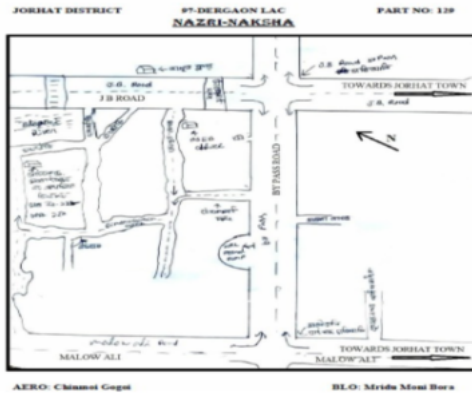

Nazri Naksha