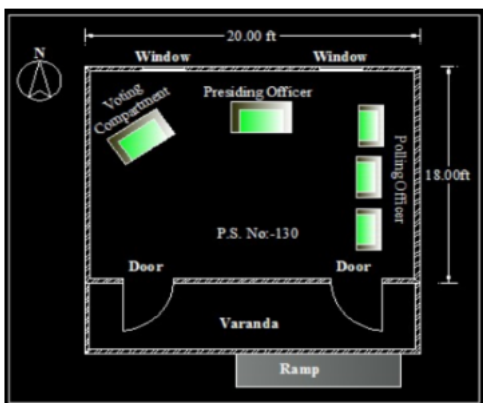

নিৰ্বাচক পঞ্জীয়ন বিষয়াৰ স্বাক্ষৰ

Nazri Naksha

Google Map View

Polling Station Building Front View

ভোটগ্ৰহন কেন্দ্ৰৰ সন্মুখৰ দৃশ্য

Cad View

Key MAP View

<p>S 1 GRD1790898</p> <p>নাম : পমিলা শইকীয়া পিতাৰ নাম : হুসৈ বাম বৰা ঘৰ নং : 1 বয়স : 66 লিঙ্গ : মহিলা</p> <p>ফটো উপলব্ধ</p>	<p>S2 2 GRD0217018</p> <p>নাম : বুপৰেখা কাকতি বৰা স্বামীৰ নাম : ব্ৰজেন কুমাৰ বৰা ঘৰ নং : 01 বয়স : 44 লিঙ্গ : মহিলা</p> <p>ফটো উপলব্ধ</p>	<p>3 GRD1328624</p> <p>নাম : বুমী বৰা স্বামীৰ নাম : ৰাজীৱ বৰা ঘৰ নং : 1 বয়স : 37 লিঙ্গ : মহিলা</p> <p>ফটো উপলব্ধ</p>
<p>4 GRD0577072</p> <p>নাম : কলপনা বৰা পিতাৰ নাম : ৰামধন তাণ্ডী ঘৰ নং : 2 বয়স : 31 লিঙ্গ : মহিলা</p> <p>ফটো উপলব্ধ</p>	<p>S 5 GRD1316447</p> <p>নাম : সতৰাম দাস মাতৃৰ নাম : হাজিমা খাতুন দাস ঘৰ নং : 6 বয়স : 22 লিঙ্গ : পুৰুষ</p> <p>ফটো উপলব্ধ</p>	<p>6 GRD0125906</p> <p>নাম : মমী শইকীয়া স্বামীৰ নাম : মাধৱ জ্যোতি শইকীয়া ঘৰ নং : 9 বয়স : 29 লিঙ্গ : মহিলা</p> <p>ফটো উপলব্ধ</p>
<p>S 7 GRD0513069</p> <p>নাম : জোনাকি দাস স্বামীৰ নাম : গোবিন্দ চন্দ্ৰ দাস ঘৰ নং : 1 বয়স : 47 লিঙ্গ : মহিলা</p> <p>ফটো উপলব্ধ</p>	<p>8 GRD1741395</p> <p>নাম : কমলা ব্ৰা স্বামীৰ নাম : নীলকান্ত বৰা ঘৰ নং : 1 বয়স : 67 লিঙ্গ : মহিলা</p> <p>ফটো উপলব্ধ</p>	<p>9 GRD1741317</p> <p>নাম : পদ্মিনী বৰা স্বামীৰ নাম : ভৰত বৰা ঘৰ নং : 1 বয়স : 60 লিঙ্গ : মহিলা</p> <p>ফটো উপলব্ধ</p>
<p>10 GRD1741306</p> <p>নাম : কীৰ্ত্তি চন্দ্ৰ নেওগ পিতাৰ নাম : ইন্দ্ৰেশ্বৰ নেওগ ঘৰ নং : 1 বয়স : 59 লিঙ্গ : পুৰুষ</p> <p>ফটো উপলব্ধ</p>	<p>11 GRD1741237</p> <p>নাম : সুৰেন্দ্ৰ নাথ বৰ্মণ পিতাৰ নাম : ফুকন বৰ্মণ ঘৰ নং : 1 বয়স : 58 লিঙ্গ : পুৰুষ</p> <p>ফটো উপলব্ধ</p>	<p>12 GRD1741179</p> <p>নাম : ফনীধৰ বৰ্মন পিতাৰ নাম : ফুকন বৰ্মণ ঘৰ নং : 1 বয়স : 58 লিঙ্গ : পুৰুষ</p> <p>ফটো উপলব্ধ</p>
<p>13 GRD1741328</p> <p>নাম : নিৰ নেওগ স্বামীৰ নাম : কমল নেওগ ঘৰ নং : 1 বয়স : 56 লিঙ্গ : মহিলা</p> <p>ফটো উপলব্ধ</p>	<p>14 GRD1741339</p> <p>নাম : উমানন্দ নেওগ পিতাৰ নাম : ইন্দ্ৰেশ্বৰ নেওগ ঘৰ নং : 1 বয়স : 56 লিঙ্গ : পুৰুষ</p> <p>ফটো উপলব্ধ</p>	<p>15 GRD1741384</p> <p>নাম : মীনা বৰ্মণ স্বামীৰ নাম : সুৰেন বৰ্মণ ঘৰ নং : 1 বয়স : 55 লিঙ্গ : মহিলা</p> <p>ফটো উপলব্ধ</p>
<p>16 GRD1741340</p> <p>নাম : জিনা মনি নেওগ স্বামীৰ নাম : কীৰ্ত্তিচন্দ্ৰ নেওগ ঘৰ নং : 1 বয়স : 51 লিঙ্গ : মহিলা</p> <p>ফটো উপলব্ধ</p>	<p>17 GRD1741373</p> <p>নাম : দীপালী বৰ্মণ স্বামীৰ নাম : ফনীধৰ বৰ্মণ ঘৰ নং : 1 বয়স : 49 লিঙ্গ : মহিলা</p> <p>ফটো উপলব্ধ</p>	<p>18 GRD1741282</p> <p>নাম : প্ৰশান্ত নেওগ পিতাৰ নাম : ইন্দ্ৰেশ্বৰ নেওগ ঘৰ নং : 1 বয়স : 49 লিঙ্গ : পুৰুষ</p> <p>ফটো উপলব্ধ</p>
<p>19 GRD1741408</p> <p>নাম : জ্যোতি নেওগ স্বামীৰ নাম : উমানন্দ নেওগ ঘৰ নং : 1 বয়স : 44 লিঙ্গ : মহিলা</p> <p>ফটো উপলব্ধ</p>	<p>20 GRD1741351</p> <p>নাম : ভাগ্যৱতী নেওগ স্বামীৰ নাম : প্ৰশান্ত নেওগ ঘৰ নং : 1 বয়স : 44 লিঙ্গ : মহিলা</p> <p>ফটো উপলব্ধ</p>	<p>E 21 GRD1741293</p> <p>নাম : শ্যামল কুমাৰ বৰা পিতাৰ নাম : ভৰত বৰা ঘৰ নং : 1 বয়স : 39 লিঙ্গ : পুৰুষ</p> <p>ফটো উপলব্ধ</p>
<p>22 GRD0620575</p> <p>নাম : শিখামনি তামুলী স্বামীৰ নাম : মণ্টু বৰ্মণ ঘৰ নং : 1 বয়স : 37 লিঙ্গ : মহিলা</p> <p>ফটো উপলব্ধ</p>	<p>23 GRD1741180</p> <p>নাম : সঞ্জীৱ বৰা পিতাৰ নাম : নীলকান্ত বৰা ঘৰ নং : 1 বয়স : 37 লিঙ্গ : পুৰুষ</p> <p>ফটো উপলব্ধ</p>	<p>24 GRD1741226</p> <p>নাম : গৌৰী নেওগ পিতাৰ নাম : কমল নেওগ ঘৰ নং : 1 বয়স : 36 লিঙ্গ : মহিলা</p> <p>ফটো উপলব্ধ</p>
<p>25 GRD1741191</p> <p>নাম : মন্তু বৰ্মন পিতাৰ নাম : সুৰেন্দ্ৰ নাথ বৰ্মন ঘৰ নং : 1 বয়স : 35 লিঙ্গ : পুৰুষ</p> <p>ফটো উপলব্ধ</p>	<p>26 GRD0620237</p> <p>নাম : প্ৰীতি হাজৰীকা স্বামীৰ নাম : সঞ্জীৱ বৰা ঘৰ নং : 1 বয়স : 35 লিঙ্গ : মহিলা</p> <p>ফটো উপলব্ধ</p>	<p>27 GRD1741271</p> <p>নাম : জেকি নেওগ পিতাৰ নাম : কমল নেওগ ঘৰ নং : 1 বয়স : 34 লিঙ্গ : পুৰুষ</p> <p>ফটো উপলব্ধ</p>
<p>28 GRD1270701</p> <p>নাম : মিতালী দত্ত স্বামীৰ নাম : জিণ্টু বৰ্মন ঘৰ নং : 1 বয়স : 34 লিঙ্গ : মহিলা</p> <p>ফটো উপলব্ধ</p>	<p>29 GRD1741204</p> <p>নাম : জিণ্টু বৰ্মন পিতাৰ নাম : সুৰেন বৰ্মন ঘৰ নং : 1 বয়স : 32 লিঙ্গ : পুৰুষ</p> <p>ফটো উপলব্ধ</p>	<p>30 GRD1153923</p> <p>নাম : মুনালী দত্ত স্বামীৰ নাম : ৰিণ্টু বৰ্মন ঘৰ নং : 1 বয়স : 32 লিঙ্গ : মহিলা</p> <p>ফটো উপলব্ধ</p>