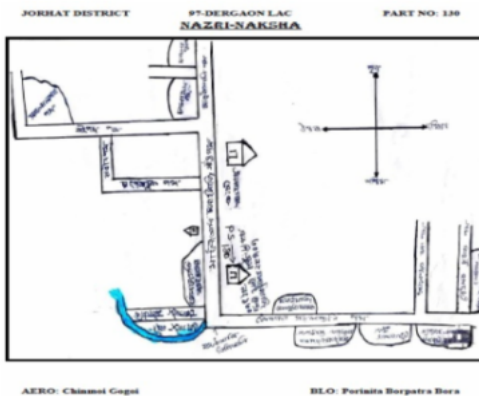

Nazri Naksha