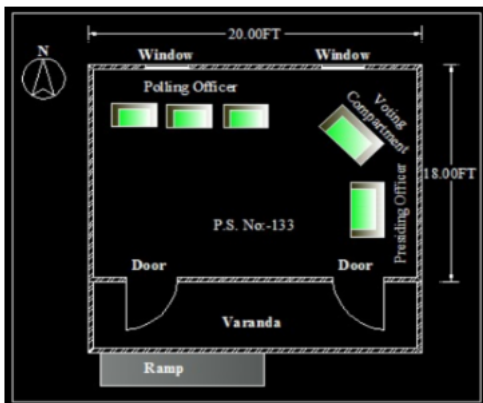

নিৰ্বাচক পঞ্জীয়ন বিষয়াৰ স্বাক্ষৰ

Nazri Naksha

Google Map View

Polling Station Building Front View

ভোটগ্ৰহন কেন্দ্ৰৰ সন্মুখৰ দৃশ্য

Cad View

Key MAP View

1 নাম : অৰুণ দত্ত পিতাৰ নাম: বিপিন দত্ত ঘৰ নং : 1 বয়স : 56 লিঙ্গ : পুৰুষ	GRD0203497 ফটো উপলব্ধ	2 নাম : বুবল বৰা পিতাৰ নাম: পেতুৰা বৰা ঘৰ নং : 1 বয়স : 54 লিঙ্গ : পুৰুষ	GRD1104694 ফটো উপলব্ধ	3 নাম : বুবল বৰা পিতাৰ নাম: পেতুৰা বৰা ঘৰ নং : 1 বয়স : 54 লিঙ্গ : পুৰুষ	GRD0389510 ফটো উপলব্ধ
E 4 নাম : বুবল বৰা পিতাৰ নাম: পেতুৰা বৰা ঘৰ নং : 1 বয়স : 47 লিঙ্গ : পুৰুষ	GRD1104718 ফটো উপলব্ধ	5 নাম : পাপুমনি বৰা স্বামীৰ নাম: বুবল বৰা ঘৰ নং : 1 বয়স : 39 লিঙ্গ : মহিলা	GRD0389833 ফটো উপলব্ধ	6 নাম : বিজুমনি বৰা পিতাৰ নাম: বুবল বৰা ঘৰ নং : 1 বয়স : 26 লিঙ্গ : মহিলা	GRD0390179 ফটো উপলব্ধ
7 নাম : কুমুদ বৰা পিতাৰ নাম: বুবল বৰা ঘৰ নং : 1 বয়স : 23 লিঙ্গ : পুৰুষ	GRD1317999 ফটো উপলব্ধ	8 নাম : পাপুমণি বৰা স্বামীৰ নাম: বুবল বৰা ঘৰ নং : 1 বয়স : 41 লিঙ্গ : মহিলা	GRD1104752 ফটো উপলব্ধ	9 নাম : পৰাগ চন্দ্ৰ শৰ্মা মাতৃৰ নাম: সুবন দেৱী ঘৰ নং : 2 বয়স : 58 লিঙ্গ : পুৰুষ	GRD1104763 ফটো উপলব্ধ
10 নাম : শ্বেৱালী দেৱী স্বামীৰ নাম: সুৰেশ শৰ্মা ঘৰ নং : 2 বয়স : 52 লিঙ্গ : মহিলা	GRD1104796 ফটো উপলব্ধ	11 নাম : দিপালী দেৱী স্বামীৰ নাম: পৰাগ শৰ্মা ঘৰ নং : 2 বয়স : 51 লিঙ্গ : মহিলা	GRD1104774 ফটো উপলব্ধ	12 নাম : সূৰ্য্যজ্যোতি ভৰদ্বাজ পিতাৰ নাম: সুৰেশ শৰ্মা ঘৰ নং : 2 বয়স : 33 লিঙ্গ : পুৰুষ	GRD1104810 ফটো উপলব্ধ
13 নাম : শ্যামজ্যোতি ভৰদ্বাজ পিতাৰ নাম: সুৰেশ চন্দ্ৰ শৰ্মা ঘৰ নং : 2 বয়স : 29 লিঙ্গ : পুৰুষ	GRD0060137 ফটো উপলব্ধ	14 নাম : আলোক শৰ্মা পিতাৰ নাম: পৰাগ শৰ্মা ঘৰ নং : 2 বয়স : 27 লিঙ্গ : পুৰুষ	GRD0060319 ফটো উপলব্ধ	15 নাম : মিনাক্ষী শৰ্মা পিতাৰ নাম: পৰাগ শৰ্মা ঘৰ নং : 2 বয়স : 26 লিঙ্গ : মহিলা	GRD0390195 ফটো উপলব্ধ
16 নাম : সুবত জ্যোতি ভৰদ্বাজ পিতাৰ নাম: সুৰেশ চন্দ্ৰ শৰ্মা ঘৰ নং : 2 বয়স : 23 লিঙ্গ : পুৰুষ	TJ0034611 ফটো উপলব্ধ	17 নাম : ধনেশ শৰ্মা পিতাৰ নাম: পৰেশ শৰ্মা ঘৰ নং : 3 বয়স : 57 লিঙ্গ : পুৰুষ	GRD1104832 ফটো উপলব্ধ	18 নাম : দিগন্ত কুমাৰ শৰ্মা পিতাৰ নাম: পৰেশ চন্দ্ৰ শৰ্মা ঘৰ নং : 3 বয়স : 57 লিঙ্গ : পুৰুষ	GRD1104854 ফটো উপলব্ধ
19 নাম : মীনা দেৱী স্বামীৰ নাম: ধনেশ শৰ্মা ঘৰ নং : 3 বয়স : 47 লিঙ্গ : মহিলা	GRD1104843 ফটো উপলব্ধ	20 নাম : বিজু দেৱী স্বামীৰ নাম: দিগন্ত কুমাৰ শৰ্মা ঘৰ নং : 3 বয়স : 42 লিঙ্গ : মহিলা	GRD1104865 ফটো উপলব্ধ	S 21 নাম : শৰ্মিষ্ঠা ভৰদ্বাজ পিতাৰ নাম: ধনেশ শৰ্মা ঘৰ নং : 3 বয়স : 26 লিঙ্গ : মহিলা	GRD0194670 ফটো উপলব্ধ
22 নাম : সপোনজ্যোতি ভৰদ্বাজ পিতাৰ নাম: দিগন্ত কুমাৰ শৰ্মা ঘৰ নং : 3 বয়স : 25 লিঙ্গ : পুৰুষ	GRD0389858 ফটো উপলব্ধ	23 নাম : পাৰ্থ প্ৰতিম ভৰদ্বাজ পিতাৰ নাম: ধনেশ শৰ্মা ঘৰ নং : 3 বয়স : 24 লিঙ্গ : পুৰুষ	GRD0549428 ফটো উপলব্ধ	24 নাম : লাবন্য বৰঠাকুৰ স্বামীৰ নাম: গকুল বৰঠাকুৰ ঘৰ নং : 8 বয়স : 72 লিঙ্গ : মহিলা	GRD1104887 ফটো উপলব্ধ
25 নাম : নিতুল চন্দ্ৰ বৰঠাকুৰ পিতাৰ নাম: গকুল বৰঠাকুৰ ঘৰ নং : 8 বয়স : 52 লিঙ্গ : পুৰুষ	GRD1104901 ফটো উপলব্ধ	26 নাম : সংঘমিত্ৰা পূজাৰী স্বামীৰ নাম: নিতুল চন্দ্ৰ বৰঠাকুৰ ঘৰ নং : 8 বয়স : 51 লিঙ্গ : মহিলা	GRD0298612 ফটো উপলব্ধ	27 নাম : বাপাই কাকতি পিতাৰ নাম: ধনীৰাম কাকতি ঘৰ নং : 5 বয়স : 64 লিঙ্গ : পুৰুষ	GRD1104912 ফটো উপলব্ধ
28 নাম : মাকন কাকতি স্বামীৰ নাম: বাপাই কাকতি ঘৰ নং : 5 বয়স : 59 লিঙ্গ : মহিলা	GRD1104923 ফটো উপলব্ধ	29 নাম : ৰেখামনি কাকতি স্বামীৰ নাম: দাদুল কাকতি ঘৰ নং : 5 বয়স : 40 লিঙ্গ : মহিলা	GRD1104956 ফটো উপলব্ধ	30 নাম : যদ কাকতি পিতাৰ নাম: বাপাই কাকতি ঘৰ নং : 5 বয়স : 38 লিঙ্গ : পুৰুষ	GRD1104945 ফটো উপলব্ধ