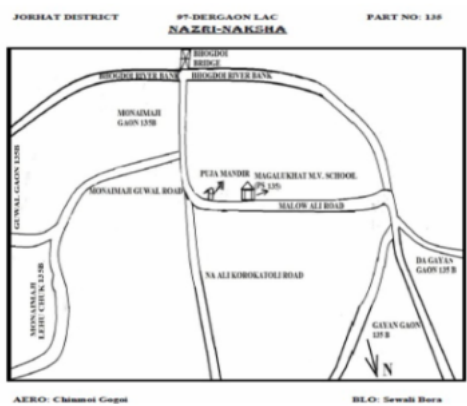

Nazri Naksha