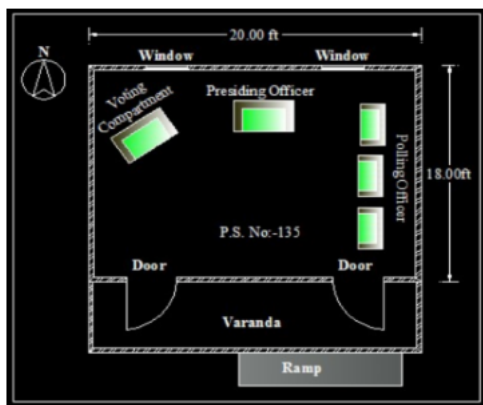

নিৰ্বাচক পঞ্জীয়ন বিষয়াৰ স্বাক্ষৰ

Nazri Naksha

Google Map View

Polling Station Building Front View

ভোটগ্ৰহন কেন্দ্ৰৰ সন্মুখৰ দৃশ্য

Cad View

Key MAP View

1 নাম : মানস প্ৰতিম বৰা পিতাৰ নাম: নিতু মানি বৰা ঘৰ নং : 0 বয়স : 19 লিঙ্গ : পুৰুষ	TJ0097758 ফটো উপলব্ধ	S 2 নাম : শ্ৰীধাৰ ভাগৱতী স্বামীৰ নাম: পল্লব ভাগৱতী ঘৰ নং : 003 বয়স : 37 লিঙ্গ : মহিলা	GRD1124283 ফটো উপলব্ধ	3 নাম : সমীৰ বৰুৱা পিতাৰ নাম: ৰঞ্জিত বৰুৱা ঘৰ নং : 8 বয়স : 24 লিঙ্গ : পুৰুষ	GRD0511089 ফটো উপলব্ধ
4 নাম : দিপালী বৰুৱা পিতাৰ নাম: নিতু মানি বৰা ঘৰ নং : 12 বয়স : 44 লিঙ্গ : পুৰুষ	GRD1121295 ফটো উপলব্ধ	5 নাম : দীপামণি হাজৰিকা দত্ত স্বামীৰ নাম: পাৰ্থ সাৰথি দত্ত ঘৰ নং : 22 বয়স : 31 লিঙ্গ : মহিলা	GRD1202514 ফটো উপলব্ধ	6 নাম : সংগীতা ৰাজখোৱা স্বামীৰ নাম: পবিত্ৰ গায়ন ঘৰ নং : 22 বয়স : 22 লিঙ্গ : মহিলা	GRD1811579 ফটো উপলব্ধ
7 নাম : মালতী শইকীয়া পিতাৰ নাম: কলাই শইকীয়া ঘৰ নং : 29 বয়স : 63 লিঙ্গ : মহিলা	GRD0513663 ফটো উপলব্ধ	S 8 নাম : পল্লৱী হাজৰিকা পিতাৰ নাম: মামু হাজৰিকা ঘৰ নং : 82 বয়স : 23 লিঙ্গ : মহিলা	GRD0513580 ফটো উপলব্ধ	9 নাম : পাৰ্শ্বমিতা বৰা স্বামীৰ নাম: চন্দন জ্যোতি বৰা ঘৰ নং : 44 বয়স : 29 লিঙ্গ : মহিলা	TJ0066886 ফটো উপলব্ধ
10 নাম : ঋতুপৰ্ণা ফুকন পিতাৰ নাম: অঞ্জন কুমাৰ ফুকন ঘৰ নং : 47 বয়স : 27 লিঙ্গ : মহিলা	DCZ0228106 ফটো উপলব্ধ	E 11 নাম : নবীন চন্দ্ৰ নেওগ পিতাৰ নাম: সৰ্বেশ্বৰ নেওগ ঘৰ নং : 58 বয়স : 76 লিঙ্গ : পুৰুষ	GRD0012473 ফটো উপলব্ধ	12 নাম : ৰঞ্জিত বৰা পিতাৰ নাম: বাপাই বৰা ঘৰ নং : 108 বয়স : 48 লিঙ্গ : পুৰুষ	GRD1122174 ফটো উপলব্ধ
13 নাম : ডিম্পী গায়ন বৰা স্বামীৰ নাম: ৰঞ্জিত বৰা ঘৰ নং : 108 বয়স : 38 লিঙ্গ : মহিলা	GRD1122196 ফটো উপলব্ধ	14 নাম : ঋতুক গোস্বামী পিতাৰ নাম: ৰাতুল গোস্বামী ঘৰ নং : 118 বয়স : 24 লিঙ্গ : পুৰুষ	GRD0581439 ফটো উপলব্ধ	15 নাম : নৰেন বৰা পিতাৰ নাম: বেদ বৰা ঘৰ নং : 121 বয়স : 52 লিঙ্গ : পুৰুষ	GRD1120043 ফটো উপলব্ধ
16 নাম : মন্দিৰা বৰা স্বামীৰ নাম: নৰেন বৰা ঘৰ নং : 121 বয়স : 45 লিঙ্গ : মহিলা	GRD1120054 ফটো উপলব্ধ	17 নাম : বিশ্বজিত বৰা পিতাৰ নাম: নৰেন বৰা ঘৰ নং : 121 বয়স : 34 লিঙ্গ : পুৰুষ	GRD0596049 ফটো উপলব্ধ	18 নাম : চিম্পী বৰা স্বামীৰ নাম: বিশ্বজিত বৰা ঘৰ নং : 121 বয়স : 24 লিঙ্গ : মহিলা	GRD0597658 ফটো উপলব্ধ
19 নাম : দেবেন বৰা পিতাৰ নাম: বেদ বৰা ঘৰ নং : 122 বয়স : 49 লিঙ্গ : পুৰুষ	GRD1120065 ফটো উপলব্ধ	20 নাম : বসন্তি বৰা স্বামীৰ নাম: দেবেন বৰা ঘৰ নং : 122 বয়স : 44 লিঙ্গ : মহিলা	GRD1120076 ফটো উপলব্ধ	21 নাম : প্ৰঞ্জল বৰা পিতাৰ নাম: দেবেন বৰা ঘৰ নং : 122 বয়স : 29 লিঙ্গ : পুৰুষ	GRD0388975 ফটো উপলব্ধ
22 নাম : প্ৰশান্ত বৰা পিতাৰ নাম: দেবেন বৰা ঘৰ নং : 122 বয়স : 27 লিঙ্গ : পুৰুষ	GRD0388967 ফটো উপলব্ধ	23 নাম : অংকীতা বৰা স্বামীৰ নাম: প্ৰঞ্জল বৰা ঘৰ নং : 122 বয়স : 25 লিঙ্গ : মহিলা	GRD0388900 ফটো উপলব্ধ	24 নাম : প্ৰিয়ংকা হাজৰিকা বৰা স্বামীৰ নাম: প্ৰশান্ত বৰা ঘৰ নং : 122 বয়স : 25 লিঙ্গ : মহিলা	GRD0388876 ফটো উপলব্ধ
25 নাম : আভা বৰা পিতাৰ নাম: বুবুল বৰা ঘৰ নং : 123 বয়স : 50 লিঙ্গ : মহিলা	GRD1120098 ফটো উপলব্ধ	26 নাম : বাবু বৰা পিতাৰ নাম: গনেশ বৰা ঘৰ নং : 123 বয়স : 37 লিঙ্গ : পুৰুষ	GRD1120101 ফটো উপলব্ধ	27 নাম : সুৰেশ বৰা পিতাৰ নাম: গেন্কাই বৰা ঘৰ নং : 128 বয়স : 58 লিঙ্গ : পুৰুষ	GRD1120112 ফটো উপলব্ধ
28 নাম : কনমাই বৰা স্বামীৰ নাম: সুৰেশ বৰা ঘৰ নং : 128 বয়স : 51 লিঙ্গ : মহিলা	GRD1120123 ফটো উপলব্ধ	29 নাম : প্ৰাঞ্জল বৰা পিতাৰ নাম: সুৰেশ বৰা ঘৰ নং : 128 বয়স : 36 লিঙ্গ : পুৰুষ	GRD0315937 ফটো উপলব্ধ	30 নাম : দিপ্তী বৰা স্বামীৰ নাম: মৃদুল বৰা ঘৰ নং : 128 বয়স : 30 লিঙ্গ : মহিলা	GRD0316026 ফটো উপলব্ধ