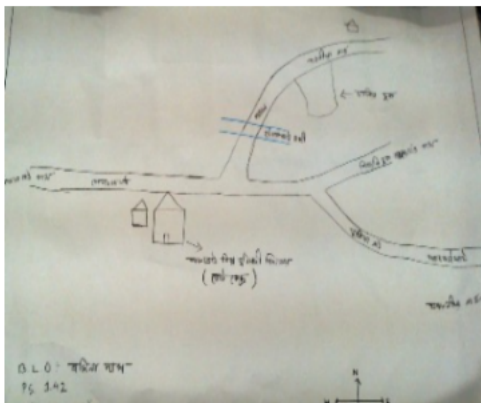

Nazri Naksha