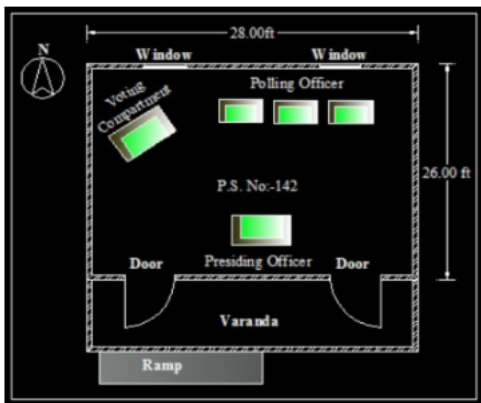

নিৰ্বাচক পঞ্জীয়ন বিষয়াৰ স্বাক্ষৰ

Nazri Naksha

Google Map View

Polling Station Building Front View

ভোটগ্ৰহন কেন্দ্ৰৰ সন্মুখৰ দৃশ্য

Cad View

Key MAP View

1 নাম : মাকন বৰা পিতাৰ নাম: মোলোকা বৰা ঘৰ নং : 1 বয়স : 66 লিঙ্গ : মহিলা	GRD1154810 ফটো উপলব্ধ	2 নাম : ৰাতুল হাজৰিকা পিতাৰ নাম: ধমেশ্বৰ হাজৰিকা ঘৰ নং : 1 বয়স : 57 লিঙ্গ : পুৰুষ	GRD1154796 ফটো উপলব্ধ	3 নাম : বুবুল হাজৰিকা পিতাৰ নাম: ধমেশ্বৰ হাজৰিকা ঘৰ নং : 1 বয়স : 53 লিঙ্গ : পুৰুষ	GRD1154785 ফটো উপলব্ধ
4 নাম : বিতুল হাজৰিকা পিতাৰ নাম: ধমেশ্বৰ হাজৰিকা ঘৰ নং : 1 বয়স : 52 লিঙ্গ : পুৰুষ	GRD1154809 ফটো উপলব্ধ	5 নাম : নবজ্যোতি বৰা পিতাৰ নাম: বগাৰাম বৰা ঘৰ নং : 1 বয়স : 48 লিঙ্গ : পুৰুষ	GRD1154821 ফটো উপলব্ধ	6 নাম : ববীতা বৰা পিতাৰ নাম: বগাৰাম বৰা ঘৰ নং : 1 বয়স : 45 লিঙ্গ : মহিলা	GRD1154832 ফটো উপলব্ধ
7 নাম : দেবজ্যোতি বৰা পিতাৰ নাম: বগাৰাম বৰা ঘৰ নং : 1 বয়স : 40 লিঙ্গ : পুৰুষ	GRD1154843 ফটো উপলব্ধ	8 নাম : মুনমী বৰা স্বামীৰ নাম: নবজ্যোতি বৰা ঘৰ নং : 1 বয়স : 40 লিঙ্গ : মহিলা	GRD1163684 ফটো উপলব্ধ	9 নাম : মামু হাজৰিকা স্বামীৰ নাম: ৰাতুল হাজৰিকা ঘৰ নং : 1 বয়স : 37 লিঙ্গ : মহিলা	GRD1154854 ফটো উপলব্ধ
10 নাম : বুৰী হাজৰিকা স্বামীৰ নাম: বুবুল হাজৰিকা ঘৰ নং : 1 বয়স : 33 লিঙ্গ : মহিলা	GRD1163888 ফটো উপলব্ধ	11 নাম : পপী হাজৰিকা স্বামীৰ নাম: বিতুল হাজৰিকা ঘৰ নং : 1 বয়স : 29 লিঙ্গ : মহিলা	GRD0203679 ফটো উপলব্ধ	12 নাম : মিনাক্ষী দত্ত স্বামীৰ নাম: ৰাজু শইকীয়া ঘৰ নং : 01 বয়স : 22 লিঙ্গ : মহিলা	TJ10103283 ফটো উপলব্ধ
13 নাম : আইজনী বৰা স্বামীৰ নাম: শশীচন্দ্ৰ বৰা ঘৰ নং : 2 বয়স : 82 লিঙ্গ : মহিলা	GRD1154989 ফটো উপলব্ধ	14 নাম : প্ৰফুল্ল বৰওজা পিতাৰ নাম: মোহন বৰওজা ঘৰ নং : 2 বয়স : 77 লিঙ্গ : পুৰুষ	GRD1154912 ফটো উপলব্ধ	15 নাম : বীৰেন বৰওজা পিতাৰ নাম: মোহন বৰওজা ঘৰ নং : 2 বয়স : 73 লিঙ্গ : পুৰুষ	GRD1154934 ফটো উপলব্ধ
16 নাম : লাবন্য বৰওজা স্বামীৰ নাম: বীৰেন বৰওজা ঘৰ নং : 2 বয়স : 70 লিঙ্গ : মহিলা	GRD1154945 ফটো উপলব্ধ	17 নাম : বীনা কাকতি স্বামীৰ নাম: অতুল কাকতি ঘৰ নং : 2 বয়স : 67 লিঙ্গ : মহিলা	GRD1154887 ফটো উপলব্ধ	18 নাম : বৰন কাকতি পিতাৰ নাম: লীলাই কাকতি ঘৰ নং : 2 বয়স : 57 লিঙ্গ : পুৰুষ	GRD1154876 ফটো উপলব্ধ
19 নাম : সত্যৰঞ্জন বৰা পিতাৰ নাম: শশীচন্দ্ৰ বৰা ঘৰ নং : 2 বয়স : 55 লিঙ্গ : পুৰুষ	GRD1154990 ফটো উপলব্ধ	20 নাম : সুজিত শইকীয়া পিতাৰ নাম: সুৰেণ শইকীয়া ঘৰ নং : 2 বয়স : 53 লিঙ্গ : পুৰুষ	GRD1164063 ফটো উপলব্ধ	21 নাম : পংকজ প্ৰতীম বৰা পিতাৰ নাম: শশীচন্দ্ৰ বৰা ঘৰ নং : 2 বয়স : 49 লিঙ্গ : পুৰুষ	GRD1155006 ফটো উপলব্ধ
22 নাম : অমৃত ভৰালী পিতাৰ নাম: পবিন ভৰালী ঘৰ নং : 2 বয়স : 44 লিঙ্গ : পুৰুষ	GRD1154898 ফটো উপলব্ধ	23 নাম : জোনালী মিৰ্ধা পিতাৰ নাম: মানিক দাস ঘৰ নং : 02 বয়স : 44 লিঙ্গ : মহিলা	TJ10077156 ফটো উপলব্ধ	24 নাম : জ্যোতিমালা পাচনি বৰা স্বামীৰ নাম: পঙ্কজ প্ৰতীম বৰা ঘৰ নং : 2 বয়স : 43 লিঙ্গ : মহিলা	GRD1155017 ফটো উপলব্ধ
25 নাম : অঞ্জুমনী শইকীয়া স্বামীৰ নাম: সুজিত শইকীয়া ঘৰ নং : 2 বয়স : 41 লিঙ্গ : মহিলা	GRD1164074 ফটো উপলব্ধ	26 নাম : গীতা কাকতি স্বামীৰ নাম: বৰুণ কাকতি ঘৰ নং : 2 বয়স : 41 লিঙ্গ : মহিলা	GRD1163708 ফটো উপলব্ধ	27 নাম : গনেশ বৰওজা পিতাৰ নাম: বীৰেণ বৰওজা ঘৰ নং : 2 বয়স : 40 লিঙ্গ : পুৰুষ	GRD1154967 ফটো উপলব্ধ
28 নাম : ৰিম্পী বৰওজা স্বামীৰ নাম: গনেশ বৰওজা ঘৰ নং : 2 বয়স : 31 লিঙ্গ : মহিলা	GRD0504027 ফটো উপলব্ধ	29 নাম : দীপাংকৰ শইকীয়া পিতাৰ নাম: সুজিত শইকীয়া ঘৰ নং : 2 বয়স : 28 লিঙ্গ : পুৰুষ	GRD0206714 ফটো উপলব্ধ	30 নাম : প্ৰাৰ্থনা ভৰালী পিতাৰ নাম: অমৃত ভৰালী ঘৰ নং : 2 বয়স : 21 লিঙ্গ : মহিলা	TJ10052803 ফটো উপলব্ধ