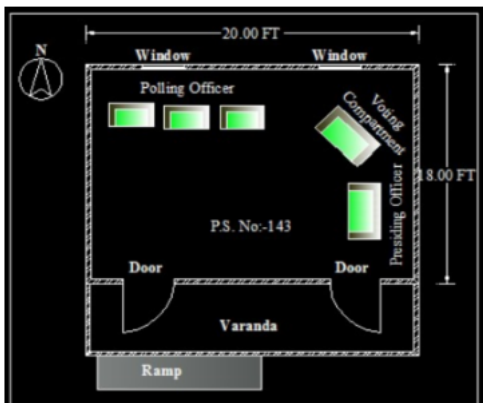

নিৰ্বাচক পঞ্জীয়ন বিষয়াৰ স্বাক্ষৰ

Nazri Naksha

Google Map View

Polling Station Building Front View

ভোটগ্ৰহন কেন্দ্ৰৰ সন্মুখৰ দৃশ্য

Cad View

Key MAP View

1 নাম : পুষ্প ফুকন পিতাৰ নাম : ইন্দ্ৰ ফুকন ঘৰ নং : 1 বয়স : 55 লিঙ্গ : পুৰুষ	GRD1164563 ফটো উপলব্ধ	2 নাম : বীতা ফুকন স্বামীৰ নাম : পুষ্প ফুকন ঘৰ নং : 1 বয়স : 44 লিঙ্গ : মহিলা	GRD1164574 ফটো উপলব্ধ	3 নাম : বিশ্বজিত ফুকন পিতাৰ নাম : পুষ্প ফুকন ঘৰ নং : 1 বয়স : 27 লিঙ্গ : পুৰুষ	GRD0423574 ফটো উপলব্ধ
4 নাম : ৰূপালী ফুকন পিতাৰ নাম : পুষ্প ফুকন ঘৰ নং : 1 বয়স : 25 লিঙ্গ : মহিলা	GRD0416768 ফটো উপলব্ধ	5 নাম : অনিল ফুকন পিতাৰ নাম : ইন্দ্ৰ ফুকন ঘৰ নং : 2 বয়স : 59 লিঙ্গ : পুৰুষ	GRD1164596 ফটো উপলব্ধ	6 নাম : জুন ফুকন স্বামীৰ নাম : অনিল ফুকন ঘৰ নং : 2 বয়স : 57 লিঙ্গ : মহিলা	GRD1164609 ফটো উপলব্ধ
7 নাম : স্বপালী বৰা স্বামীৰ নাম : বিজু ফুকন ঘৰ নং : 2 বয়স : 29 লিঙ্গ : মহিলা	TJI0010587 ফটো উপলব্ধ	8 নাম : বিজু ফুকন পিতাৰ নাম : অনিল ফুকন ঘৰ নং : 2 বয়স : 35 লিঙ্গ : পুৰুষ	GRD1164621 ফটো উপলব্ধ	9 নাম : গীতাত্মী ফুকন পিতাৰ নাম : অনিল ফুকন ঘৰ নং : 2 বয়স : 32 লিঙ্গ : মহিলা	GRD1164610 ফটো উপলব্ধ
10 নাম : অজিত ফুকন পিতাৰ নাম : ইন্দ্ৰ ফুকন ঘৰ নং : 3 বয়স : 57 লিঙ্গ : পুৰুষ	GRD1164632 ফটো উপলব্ধ	11 নাম : নিভা ফুকন স্বামীৰ নাম : অজিত ফুকন ঘৰ নং : 3 বয়স : 53 লিঙ্গ : মহিলা	GRD1164643 ফটো উপলব্ধ	12 নাম : আশীষ ফুকন পিতাৰ নাম : অজিত ফুকন ঘৰ নং : 3 বয়স : 30 লিঙ্গ : পুৰুষ	GRD1171488 ফটো উপলব্ধ
13 নাম : আদিত্য ফুকন পিতাৰ নাম : অজিত ফুকন ঘৰ নং : 3 বয়স : 29 লিঙ্গ : পুৰুষ	GRD1171444 ফটো উপলব্ধ	14 নাম : নিকু মনি ফুকন পিতাৰ নাম : অজিত ফুকন ঘৰ নং : 3 বয়স : 28 লিঙ্গ : মহিলা	GRD0462770 ফটো উপলব্ধ	15 নাম : প্ৰিয়া গগৈ ফুকন স্বামীৰ নাম : আশীষ ফুকন ঘৰ নং : 3 বয়স : 25 লিঙ্গ : মহিলা	TJI0047167 ফটো উপলব্ধ
16 নাম : ইন্দ্ৰেশ্বৰ ফুকন পিতাৰ নাম : গুৰু ফুকন ঘৰ নং : 8 বয়স : 47 লিঙ্গ : পুৰুষ	GRD1164665 ফটো উপলব্ধ	17 নাম : মামনী ফুকন স্বামীৰ নাম : ইন্দ্ৰেশ্বৰ ফুকন ঘৰ নং : 8 বয়স : 44 লিঙ্গ : মহিলা	GRD1164676 ফটো উপলব্ধ	18 নাম : জিন্তু ফুকন পিতাৰ নাম : ইন্দ্ৰেশ্বৰ ফুকন ঘৰ নং : 8 বয়স : 26 লিঙ্গ : পুৰুষ	GRD0262691 ফটো উপলব্ধ
19 নাম : বৰ্ণালী গগৈ ফুকন স্বামীৰ নাম : অশোক কুমাৰ ফুকন ঘৰ নং : 4 বয়স : 37 লিঙ্গ : মহিলা	GRD1800101 ফটো উপলব্ধ	20 নাম : বৰী নাথ স্বামীৰ নাম : বিৰাজ ফুকন ঘৰ নং : 8 বয়স : 39 লিঙ্গ : মহিলা	GRD0562066 ফটো উপলব্ধ	21 নাম : পৰেশ চন্দ্ৰ ফুকন পিতাৰ নাম : গুৰু কীৰ্ত্ত ফুকন ঘৰ নং : 8 বয়স : 70 লিঙ্গ : পুৰুষ	GRD1164687 ফটো উপলব্ধ
22 নাম : বিশ্বজ্যোতি ফুকন পিতাৰ নাম : পৰেশ ফুকন ঘৰ নং : 8 বয়স : 41 লিঙ্গ : পুৰুষ	GRD1164701 ফটো উপলব্ধ	23 নাম : অশোক কুমাৰ ফুকন পিতাৰ নাম : পৰেশ ফুকন ঘৰ নং : 8 বয়স : 39 লিঙ্গ : পুৰুষ	GRD1164712 ফটো উপলব্ধ	24 নাম : পৰিনিতা ফুকন স্বামীৰ নাম : বিশ্বজ্যোতি ফুকন ঘৰ নং : 8 বয়স : 35 লিঙ্গ : মহিলা	GRD1774625 ফটো উপলব্ধ
25 নাম : কনকলতা বৰা স্বামীৰ নাম : বগাই বৰা ঘৰ নং : 5 বয়স : 64 লিঙ্গ : মহিলা	GRD1164723 ফটো উপলব্ধ	26 নাম : জিংকুমনি বৰা মাতৃৰ নাম : কনকলতা বৰা ঘৰ নং : 5 বয়স : 39 লিঙ্গ : মহিলা	GRD1164756 ফটো উপলব্ধ	27 নাম : গনেশ্বৰী বৰা স্বামীৰ নাম : দেহেশ্বৰ বৰা ঘৰ নং : 6 বয়স : 69 লিঙ্গ : মহিলা	GRD1164778 ফটো উপলব্ধ
28 নাম : কিৰন বৰা স্বামীৰ নাম : দেহেশ্বৰ বৰা ঘৰ নং : 6 বয়স : 67 লিঙ্গ : মহিলা	GRD1164789 ফটো উপলব্ধ	29 নাম : দিগন্ত বৰা পিতাৰ নাম : দেহেশ্বৰ বৰা ঘৰ নং : 6 বয়স : 53 লিঙ্গ : পুৰুষ	GRD1164790 ফটো উপলব্ধ	30 নাম : প্ৰশান্ত বৰা পিতাৰ নাম : দেহেশ্বৰ বৰা ঘৰ নং : 6 বয়স : 47 লিঙ্গ : পুৰুষ	GRD1164803 ফটো উপলব্ধ