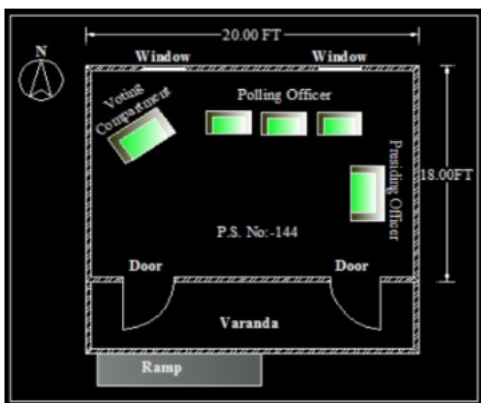

নিৰ্বাচক পঞ্জীয়ন বিষয়াৰ স্বাক্ষৰ

Nazri Naksha

Google Map View

Polling Station Building Front View

ভোটগ্ৰহন কেন্দ্ৰৰ সন্মুখৰ দৃশ্য

Cad View

Key MAP View