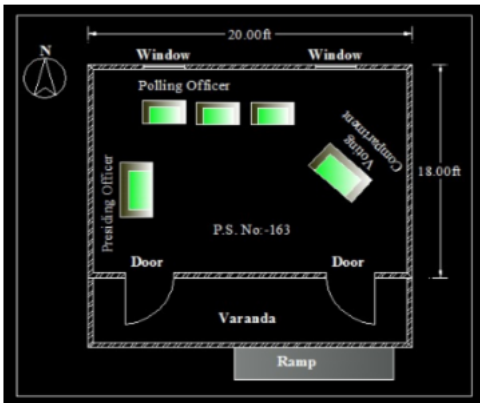

নিৰ্বাচক পঞ্জীয়ন বিষয়াৰ স্বাক্ষৰ

Nazri Naksha

Google Map View

Polling Station Building Front View

ভোটগ্ৰহন কেন্দ্ৰৰ সন্মুখৰ দৃশ্য

Cad View

Key MAP View

1 নাম : পুতুল বৰা পিতাৰ নাম: পোৱাল বৰা ঘৰ নং : ১ বয়স : 50 লিঙ্গ : পুৰুষ	DCZ1294695 ফটো উপলব্ধ	2 নাম : ৰুমী বৰা স্বামীৰ নাম: মুকুল বৰা ঘৰ নং : ১ বয়স : 42 লিঙ্গ : মহিলা	DCZ1294720 ফটো উপলব্ধ	3 নাম : নকুল বৰা পিতাৰ নাম: পোৱাল বৰা ঘৰ নং : ১ বয়স : 42 লিঙ্গ : পুৰুষ	DCZ1294731 ফটো উপলব্ধ
4 নাম : মৌচুমী বৰা স্বামীৰ নাম: নকুল বৰা ঘৰ নং : ১ বয়স : 33 লিঙ্গ : মহিলা	DCZ0415802 ফটো উপলব্ধ	5 নাম : মামনী বৰা স্বামীৰ নাম: আনন্দ বৰা ঘৰ নং : ২ বয়স : 63 লিঙ্গ : মহিলা	DCZ1294753 ফটো উপলব্ধ	6 নাম : দেবজিত বৰা পিতাৰ নাম: আনন্দ বৰা ঘৰ নং : ২ বয়স : 46 লিঙ্গ : পুৰুষ	DCZ1294764 ফটো উপলব্ধ
7 নাম : প্ৰিয়ঙ্কা বৰা স্বামীৰ নাম: দেবজিত বৰা ঘৰ নং : ২ বয়স : 42 লিঙ্গ : মহিলা	DCZ1294775 ফটো উপলব্ধ	8 নাম : সঞ্জীৱ বৰা পিতাৰ নাম: আনন্দ বৰা ঘৰ নং : ২ বয়স : 32 লিঙ্গ : পুৰুষ	DCZ0165027 ফটো উপলব্ধ	9 নাম : বুলু বৰা স্বামীৰ নাম: কমল বৰা ঘৰ নং : ৩ বয়স : 56 লিঙ্গ : মহিলা	DCZ1294786 ফটো উপলব্ধ
10 নাম : বিকাশ বৰা পিতাৰ নাম: কমল বৰা ঘৰ নং : ৩ বয়স : 44 লিঙ্গ : পুৰুষ	DCZ1294797 ফটো উপলব্ধ	11 নাম : ভৱ নাৰায়ন বৰা পিতাৰ নাম: কমল বৰা ঘৰ নং : ৩ বয়স : 31 লিঙ্গ : পুৰুষ	DCZ0167908 ফটো উপলব্ধ	12 নাম : শান্তনু বৰা পিতাৰ নাম: গোপাল বৰা ঘৰ নং : 8 বয়স : 41 লিঙ্গ : পুৰুষ	DCZ1294855 ফটো উপলব্ধ
13 নাম : পলি মণি দত্ত বৰা স্বামীৰ নাম: শান্তনু বৰা ঘৰ নং : 8 বয়স : 34 লিঙ্গ : মহিলা	DCZ1185834 ফটো উপলব্ধ	14 নাম : যোগদা বৰা স্বামীৰ নাম: নৰেন বৰা ঘৰ নং : ৫ বয়স : 75 লিঙ্গ : মহিলা	DCZ1294866 ফটো উপলব্ধ	15 নাম : পবিত্ৰ বৰা পিতাৰ নাম: নৰেন বৰা ঘৰ নং : ৫ বয়স : 46 লিঙ্গ : পুৰুষ	DCZ1294877 ফটো উপলব্ধ
16 নাম : প্ৰশান্ত বৰা পিতাৰ নাম: নৰেন বৰা ঘৰ নং : ৫ বয়স : 41 লিঙ্গ : পুৰুষ	DCZ1294888 ফটো উপলব্ধ	17 নাম : চন্দ্ৰমা বৰা স্বামীৰ নাম: প্ৰশান্ত বৰা ঘৰ নং : ৫ বয়স : 36 লিঙ্গ : মহিলা	DCZ0415869 ফটো উপলব্ধ	18 নাম : ৰামলাল ঠাকুৰ পিতাৰ নাম: সুভাৰী ঠাকুৰ ঘৰ নং : ৬ বয়স : 47 লিঙ্গ : পুৰুষ	DCZ1294899 ফটো উপলব্ধ
19 নাম : শঙ্কৰ ঠাকুৰ পিতাৰ নাম: সুভাৰী ঠাকুৰ ঘৰ নং : ৬ বয়স : 45 লিঙ্গ : পুৰুষ	DCZ1294902 ফটো উপলব্ধ	20 নাম : উদয় ঠাকুৰ পিতাৰ নাম: সুভাৰী ঠাকুৰ ঘৰ নং : ৬ বয়স : 43 লিঙ্গ : পুৰুষ	DCZ1294924 ফটো উপলব্ধ	21 নাম : নবল ঠাকুৰ পিতাৰ নাম: শংকৰ ঠাকুৰ ঘৰ নং : ৬ বয়স : 41 লিঙ্গ : পুৰুষ	DCZ1294946 ফটো উপলব্ধ
22 নাম : সুধাৰা দেবী স্বামীৰ নাম: শঙ্কৰ দেবী ঘৰ নং : ৬ বয়স : 40 লিঙ্গ : মহিলা	DCZ1294913 ফটো উপলব্ধ	23 নাম : জিন্টুমনি বৰা পিতাৰ নাম: হৰেন বৰা ঘৰ নং : ১০ বয়স : 36 লিঙ্গ : পুৰুষ	DCZ0013089 ফটো উপলব্ধ	24 নাম : ৰিতুৰাজ বৰা পিতাৰ নাম: প্ৰদীপ বৰা ঘৰ নং : ১১ বয়স : 27 লিঙ্গ : পুৰুষ	DCZ0284430 ফটো উপলব্ধ
25 নাম : প্ৰাচুৰ্য্য প্ৰিয়াংকু বৰা পিতাৰ নাম: অজিত বৰা ঘৰ নং : ১১ বয়স : 25 লিঙ্গ : পুৰুষ	DCZ0283853 ফটো উপলব্ধ	26 নাম : মনালিছা গগৈ বৰা স্বামীৰ নাম: জোনমনি বৰা ঘৰ নং : ১৩ বয়স : 34 লিঙ্গ : মহিলা	DCZ1294991 ফটো উপলব্ধ	27 নাম : ৰূপালী গগৈ স্বামীৰ নাম: ৰঞ্জিত গগৈ ঘৰ নং : ১৩ বয়স : 33 লিঙ্গ : মহিলা	DCZ0304097 ফটো উপলব্ধ
28 নাম : মৌচুম গগৈ পিতাৰ নাম: ৰঞ্জিত গগৈ ঘৰ নং : ১৩ বয়স : 21 লিঙ্গ : পুৰুষ	TJ10121616 ফটো উপলব্ধ	29 নাম : অনামিকা বৰা পিতাৰ নাম: বিহুৱা বৰা ঘৰ নং : 14 বয়স : 22 লিঙ্গ : মহিলা	GRD1781889 ফটো উপলব্ধ	30 নাম : মনিষা বৰা স্বামীৰ নাম: মনজিত বৰা ঘৰ নং : ১৫ বয়স : 27 লিঙ্গ : মহিলা	DCZ1119791 ফটো উপলব্ধ