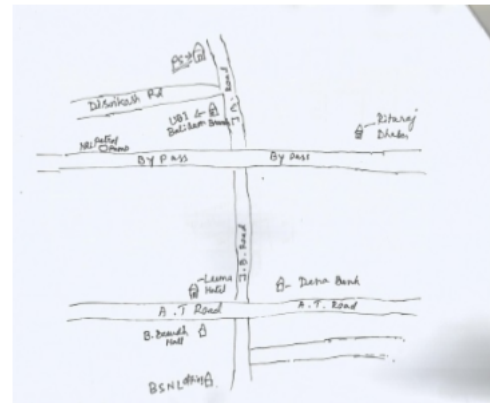

Key MAP View