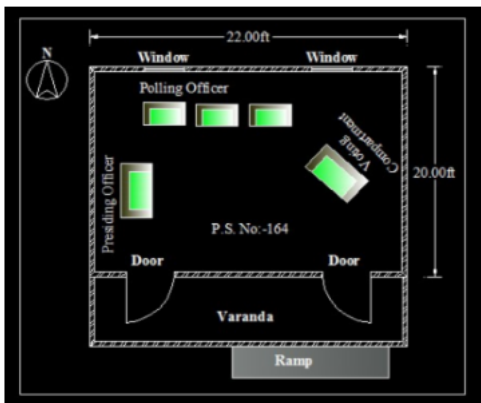

নিৰ্বাচক পঞ্জীয়ন বিষয়াৰ স্বাক্ষৰ

Nazri Naksha

Google Map View

Polling Station Building Front View

ভোটগ্ৰহন কেন্দ্ৰৰ সন্মুখৰ দৃশ্য

Cad View

Key MAP View

1 নাম : বংশী ধৰ বৰা পিতাৰ নাম: পুনিৰাম বৰা ঘৰ নং : 1 বয়স : 62 লিঙ্গ : পুৰুষ	DCZ0013192 ফটো উপলব্ধ	# 2 নাম : প্ৰেৰণা চক্ৰবৰ্তী পিতাৰ নাম: ধ্ৰুৱ জ্যোতি চক্ৰবৰ্তী ঘৰ নং : 2৯৫ বয়স : 19 লিঙ্গ : মহিলা	TJI0102442 ফটো উপলব্ধ	# 3 নাম : অৰিন্দম নৌকাক্ষী পিতাৰ নাম: দুলাল চন্দ্ৰ বৰুৱা ঘৰ নং : 2 বয়স : 45 লিঙ্গ : পুৰুষ	DCZ1304729 ফটো উপলব্ধ
4 নাম : ভাৰ্গোবী বৰঠাকুৰ পিতাৰ নাম: উৎপল বৰঠাকুৰ ঘৰ নং : 3 বয়স : 21 লিঙ্গ : মহিলা	TJI0011908 ফটো উপলব্ধ	5 নাম : গনেশ বৰা পিতাৰ নাম: অকমান বৰা ঘৰ নং : 4 বয়স : 75 লিঙ্গ : পুৰুষ	DCZ0013140 ফটো উপলব্ধ	6 নাম : ৰুনিমা শইকীয়া স্বামীৰ নাম: বিজিত শইকীয়া ঘৰ নং : 5 বয়স : 39 লিঙ্গ : মহিলা	TJI0054718 ফটো উপলব্ধ
7 নাম : জেৰিন ৰাফা পিতাৰ নাম: মাহমুদৰ ৰহমান ঘৰ নং : 5 বয়স : 19 লিঙ্গ : মহিলা	TJI0086892 ফটো উপলব্ধ	8 নাম : প্ৰশান্ত কটকী পিতাৰ নাম: শিবনাথ কটকী ঘৰ নং : 6 বয়স : 64 লিঙ্গ : পুৰুষ	DCZ1300772 ফটো উপলব্ধ	9 নাম : জয়া দেৱী স্বামীৰ নাম: প্ৰশান্ত কটকী ঘৰ নং : 7 বয়স : 63 লিঙ্গ : মহিলা	DCZ1300783 ফটো উপলব্ধ
10 নাম : ৰঞ্জিতা বৰা পিতাৰ নাম: হেমধৰ বৰা ঘৰ নং : 8 বয়স : 50 লিঙ্গ : মহিলা	DCZ0165258 ফটো উপলব্ধ	11 নাম : চাদিকুৰ ৰহমান পিতাৰ নাম: মহিবুৰ ৰহমান ঘৰ নং : 9 বয়স : 33 লিঙ্গ : পুৰুষ	DCZ1914212 ফটো উপলব্ধ	12 নাম : প্ৰিয়ংকা দাস পিতাৰ নাম: পাপু দাস ঘৰ নং : 10 বয়স : 21 লিঙ্গ : মহিলা	TJI0055483 ফটো উপলব্ধ
13 নাম : চিত্ৰৰঞ্জন শইকীয়া পিতাৰ নাম: অৰুণ শইকীয়া ঘৰ নং : 11 বয়স : 30 লিঙ্গ : পুৰুষ	GRD1069358 ফটো উপলব্ধ	14 নাম : দীপশ্ৰী বৰা পিতাৰ নাম: দিলীপ বৰা ঘৰ নং : 22 বয়স : 26 লিঙ্গ : মহিলা	DCZ0414805 ফটো উপলব্ধ	15 নাম : অংকুৰ বৰা পিতাৰ নাম: জয়ন্ত কুমাৰ বৰা ঘৰ নং : 80ক বয়স : 30 লিঙ্গ : পুৰুষ	DCZ0385955 ফটো উপলব্ধ
16 নাম : পূজা দত্ত স্বামীৰ নাম: ভগৱন্ত দত্ত ঘৰ নং : ৫১ বয়স : 36 লিঙ্গ : মহিলা	DCZ0108316 ফটো উপলব্ধ	S 17 নাম : দীপশিখা শৰ্মা পিতাৰ নাম: পোতম চন্দ্ৰ শৰ্মা ঘৰ নং : 56 বয়স : 30 লিঙ্গ : মহিলা	DCZ0159699 ফটো উপলব্ধ	18 নাম : খগেন শইকীয়া পিতাৰ নাম: কনপাই শইকীয়া ঘৰ নং : ৫৭ বয়স : 63 লিঙ্গ : পুৰুষ	DCZ1297649 ফটো উপলব্ধ
19 নাম : দিপালী শইকীয়া স্বামীৰ নাম: খগেন শইকীয়া ঘৰ নং : ৫৭ বয়স : 56 লিঙ্গ : মহিলা	DCZ1297650 ফটো উপলব্ধ	20 নাম : বিজিত শইকীয়া পিতাৰ নাম: কনপাই শইকীয়া ঘৰ নং : ৫৭ বয়স : 50 লিঙ্গ : পুৰুষ	DCZ0358978 ফটো উপলব্ধ	21 নাম : ৰুনিমা শইকীয়া পিতাৰ নাম: খগেন শইকীয়া ঘৰ নং : 57 বয়স : 30 লিঙ্গ : মহিলা	DCZ1914096 ফটো উপলব্ধ
22 নাম : ৰঞ্জনা দত্ত স্বামীৰ নাম: প্ৰশান্ত দত্ত ঘৰ নং : 30 বয়স : 30 লিঙ্গ : মহিলা	DCZ0171728 ফটো উপলব্ধ	23 নাম : অভিষেক বৰা পিতাৰ নাম: জয়ন্ত কুমাৰ বৰা ঘৰ নং : ৬০ বয়স : 24 লিঙ্গ : পুৰুষ	DCZ0453340 ফটো উপলব্ধ	24 নাম : চিমাক্ষী বৰা স্বামীৰ নাম: অপূৰ ৰঞ্জন বৰা ঘৰ নং : ৬৮ বয়স : 23 লিঙ্গ : মহিলা	DCZ1126283 ফটো উপলব্ধ
25 নাম : অনজ শৰ্মা পিতাৰ নাম: অশ্বিনী শৰ্মা ঘৰ নং : 82 বয়স : 42 লিঙ্গ : পুৰুষ	DCZ1300170 ফটো উপলব্ধ	26 নাম : শাৰংগ পৰাশৰ পিতাৰ নাম: প্ৰাঞ্জল শৰ্মা ঘৰ নং : ৮২ বয়স : 27 লিঙ্গ : পুৰুষ	DCZ0386128 ফটো উপলব্ধ	27 নাম : পৰিচিতা দত্ত পিতাৰ নাম: ধাৰেণ দত্ত ঘৰ নং : 88 বয়স : 27 লিঙ্গ : মহিলা	DCZ0247676 ফটো উপলব্ধ
28 নাম : প্ৰণৱজ্যোতি শইকীয়া পিতাৰ নাম: ৰবিন শইকীয়া ঘৰ নং : ৯৫ ক বয়স : 26 লিঙ্গ : পুৰুষ	DCZ0282251 ফটো উপলব্ধ	29 নাম : শৈলেন দত্ত পিতাৰ নাম: পূৰ্ণ চন্দ্ৰ দত্ত ঘৰ নং : ৯৯ বয়স : 43 লিঙ্গ : পুৰুষ	GRD1708152 ফটো উপলব্ধ	30 নাম : অনুৰাধা দত্ত হাজৰীকা পিতাৰ নাম: অতুল কৃষ্ণ দত্ত হাজৰীকা ঘৰ নং : ৯৯ বয়স : 31 লিঙ্গ : মহিলা	FSC0195735 ফটো উপলব্ধ