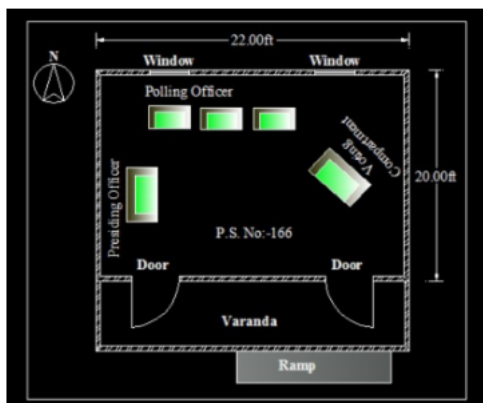

নিৰ্বাচক পঞ্জীয়ন বিষয়াৰ স্বাক্ষৰ

Nazri Naksha

Google Map View

Polling Station Building Front View

ভোটগ্ৰহন কেন্দ্ৰৰ সন্মুখৰ দৃশ্য

Cad View

Key MAP View

1 নাম : অন কলিতা স্বামীৰ নাম: বাপ কলিতা ঘৰ নং : 1 বয়স : 69 লিঙ্গ : মহিলা	DCZ1314610	ফটো উপলব্ধ	2 নাম : অপূৰ্ব বৰা পিতাৰ নাম: বাপ বৰা ঘৰ নং : 1 বয়স : 57 লিঙ্গ : পুৰুষ	DCZ1314621	ফটো উপলব্ধ	3 নাম : ধ্ৰুব বৰা পিতাৰ নাম: বাপ বৰা ঘৰ নং : 1 বয়স : 51 লিঙ্গ : পুৰুষ	DCZ1314643	ফটো উপলব্ধ
4 নাম : পৰ্ণিমা বৰা স্বামীৰ নাম: অপূৰ্ব বৰা ঘৰ নং : 1 বয়স : 49 লিঙ্গ : মহিলা	DCZ1314632	ফটো উপলব্ধ	5 নাম : জুবী বৰা স্বামীৰ নাম: ধ্ৰুৱজ্যোতি বৰা ঘৰ নং : 1 বয়স : 37 লিঙ্গ : মহিলা	DCZ1858953	ফটো উপলব্ধ	6 নাম : ময়ূৰ ৰাজ বৰা পিতাৰ নাম: অপূৰ্ব বৰা ঘৰ নং : 1 বয়স : 23 লিঙ্গ : পুৰুষ	DCZ0566315	ফটো উপলব্ধ
7 নাম : ৰেনু বৰা স্বামীৰ নাম: বোপাৰাম বৰা ঘৰ নং : 2 বয়স : 76 লিঙ্গ : মহিলা	DCZ1314654	ফটো উপলব্ধ	8 নাম : দীপক জ্যোতি বৰা পিতাৰ নাম: বোপাৰাম বৰা ঘৰ নং : 2 বয়স : 59 লিঙ্গ : পুৰুষ	DCZ1314665	ফটো উপলব্ধ	9 নাম : ৰুবী বৰা পিতাৰ নাম: বোপাৰাম বৰা ঘৰ নং : 2 বয়স : 54 লিঙ্গ : মহিলা	DCZ1314687	ফটো উপলব্ধ
10 নাম : জ্যোতি বৰা স্বামীৰ নাম: দীপক জ্যোতি বৰা ঘৰ নং : 2 বয়স : 52 লিঙ্গ : মহিলা	DCZ1314676	ফটো উপলব্ধ	11 নাম : শ্যামন্ত বৰা পিতাৰ নাম: বোপাৰাম বৰা ঘৰ নং : 2 বয়স : 46 লিঙ্গ : পুৰুষ	DCZ1314698	ফটো উপলব্ধ	12 নাম : পূৰ্ণ বৰা পিতাৰ নাম: বাপুৰাম বৰা ঘৰ নং : 3 বয়স : 74 লিঙ্গ : পুৰুষ	DCZ1314712	ফটো উপলব্ধ
13 নাম : দিগন্ত বৰা পিতাৰ নাম: গনেশ বৰা ঘৰ নং : 3 বয়স : 48 লিঙ্গ : পুৰুষ	DCZ1314745	ফটো উপলব্ধ	14 নাম : অঞ্জনা বৰা পিতাৰ নাম: গনেশ বৰা ঘৰ নং : 3 বয়স : 44 লিঙ্গ : মহিলা	DCZ1314756	ফটো উপলব্ধ	15 নাম : ভৈৰৱ বৰা পিতাৰ নাম: গনেশ বৰা ঘৰ নং : 3 বয়স : 25 লিঙ্গ : পুৰুষ	DCZ0350900	ফটো উপলব্ধ
16 নাম : দেবেন্দ্ৰ নাথ বৰা পিতাৰ নাম: অকনমান বৰা ঘৰ নং : 8 বয়স : 77 লিঙ্গ : পুৰুষ	DCZ1314767	ফটো উপলব্ধ	17 নাম : কণমাই বৰা স্বামীৰ নাম: দেবেন্দ্ৰ নাথ বৰা ঘৰ নং : 8 বয়স : 68 লিঙ্গ : মহিলা	DCZ1314789	ফটো উপলব্ধ	18 নাম : ৰোহিত চন্দ্ৰ বৰা পিতাৰ নাম: অকনমান বৰা ঘৰ নং : 8 বয়স : 64 লিঙ্গ : পুৰুষ	DCZ1314778	ফটো উপলব্ধ
19 নাম : কল্পনা বৰা স্বামীৰ নাম: ৰোহিত চন্দ্ৰ বৰা ঘৰ নং : 8 বয়স : 58 লিঙ্গ : মহিলা	DCZ1314803	ফটো উপলব্ধ	20 নাম : ডিম্ব বৰা পিতাৰ নাম: অকনমান বৰা ঘৰ নং : 8 বয়স : 54 লিঙ্গ : পুৰুষ	DCZ1318703	ফটো উপলব্ধ	21 নাম : কল্পনা বৰা স্বামীৰ নাম: ডিম্ব বৰা ঘৰ নং : 8 বয়স : 52 লিঙ্গ : মহিলা	DCZ1858920	ফটো উপলব্ধ
22 নাম : দেবজিত বৰা পিতাৰ নাম: দেবেন্দ্ৰ নাথ বৰা ঘৰ নং : 8 বয়স : 52 লিঙ্গ : পুৰুষ	DCZ1314790	ফটো উপলব্ধ	23 নাম : ৰিতামনি শইকীয়া বৰা স্বামীৰ নাম: দেৱজীত বৰা ঘৰ নং : 8 বয়স : 45 লিঙ্গ : মহিলা	DCZ1314836	ফটো উপলব্ধ	24 নাম : প্ৰকাশ বৰা পিতাৰ নাম: দেবেন বৰা ঘৰ নং : 8 বয়স : 45 লিঙ্গ : পুৰুষ	DCZ1314814	ফটো উপলব্ধ
25 নাম : জানমনি বৰা স্বামীৰ নাম: প্ৰকাশ বৰা ঘৰ নং : 8 বয়স : 43 লিঙ্গ : মহিলা	DCZ1314847	ফটো উপলব্ধ	26 নাম : ৰিতুৰাজ বৰা মাতৃৰ নাম: ৰোহিত চন্দ্ৰ বৰা ঘৰ নং : 8 বয়স : 39 লিঙ্গ : পুৰুষ	DCZ1314585	ফটো উপলব্ধ	27 নাম : ৰিতুপন বৰা পিতাৰ নাম: ৰোহিত চন্দ্ৰ বৰা ঘৰ নং : 8 বয়স : 39 লিঙ্গ : পুৰুষ	DCZ1314825	ফটো উপলব্ধ
28 নাম : ববীতা তামুলী বৰা স্বামীৰ নাম: ৰিতুপন বৰা ঘৰ নং : 8 বয়স : 35 লিঙ্গ : মহিলা	DCZ0497776	ফটো উপলব্ধ	29 নাম : বৰ্ণালী দত্ত স্বামীৰ নাম: ঋতু ৰাজ বৰা ঘৰ নং : 8 বয়স : 32 লিঙ্গ : মহিলা	DCZ0566109	ফটো উপলব্ধ	30 নাম : অমল্য বৰা পিতাৰ নাম: হলিৰাম বৰা ঘৰ নং : 5 বয়স : 65 লিঙ্গ : পুৰুষ	DCZ1314869	ফটো উপলব্ধ