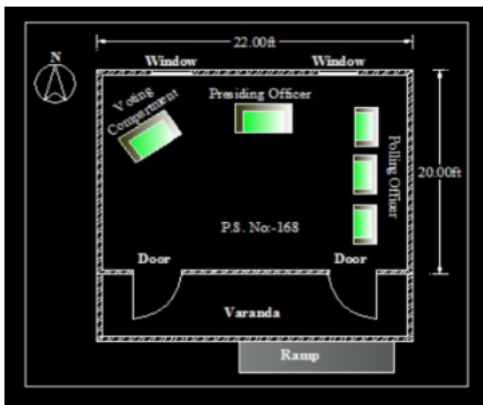

নিৰ্বাচক পঞ্জীয়ন বিষয়াৰ স্বাক্ষৰ

Nazri Naksha

Google Map View

Polling Station Building Front View

ভোটগ্ৰহন কেন্দ্ৰৰ সন্মুখৰ দৃশ্য

Cad View

Key MAP View

1 নাম : আকাশদীপু দাস পিতাৰ নাম: দেবীৰাম দাস ঘৰ নং : 0 বয়স : 26 লিঙ্গ : পুৰুষ	DCZ0277004 ফটো উপলব্ধ	2 নাম : পুষ্প লতা দাস স্বামীৰ নাম: কনমইনা দাস ঘৰ নং : 1 বয়স : 77 লিঙ্গ : মহিলা	DCZ1334721 ফটো উপলব্ধ	3 নাম : ধুবজ্যোতি দাস পিতাৰ নাম: কনমইনা দাস ঘৰ নং : 1 বয়স : 53 লিঙ্গ : পুৰুষ	DCZ1334732 ফটো উপলব্ধ
4 নাম : অমৰজ্যোতি দাস পিতাৰ নাম: কনমইনা দাস ঘৰ নং : 1 বয়স : 47 লিঙ্গ : পুৰুষ	DCZ1334743 ফটো উপলব্ধ	5 নাম : আৰাধনা দাস স্বামীৰ নাম: অমৰজ্যোতি দাস ঘৰ নং : 1 বয়স : 35 লিঙ্গ : মহিলা	DCZ0567826 ফটো উপলব্ধ	6 নাম : জৰি কলিতা দাস স্বামীৰ নাম: ধুবজ্যোতি দাস ঘৰ নং : 1 বয়স : 34 লিঙ্গ : মহিলা	DCZ0567818 ফটো উপলব্ধ
7 নাম : প্ৰতিমা বৰুৱা স্বামীৰ নাম: উপেন বাপু বৰুৱা ঘৰ নং : 1 বয়স : 32 লিঙ্গ : মহিলা	TJI0024869 ফটো উপলব্ধ	8 নাম : শিখ মজিদ পিতাৰ নাম: শিখ অমিন ঘৰ নং : 2 বয়স : 67 লিঙ্গ : পুৰুষ	DCZ0490854 ফটো উপলব্ধ	9 নাম : মহেন্দ্ৰ দাস পিতাৰ নাম: খগেশ্বৰ দাস ঘৰ নং : 9 বয়স : 60 লিঙ্গ : পুৰুষ	DCZ1334776 ফটো উপলব্ধ
10 নাম : বীনা দাস স্বামীৰ নাম: মহেন্দ্ৰ দাস ঘৰ নং : 9 বয়স : 57 লিঙ্গ : মহিলা	DCZ1334787 ফটো উপলব্ধ	11 নাম : জগতজ্যোতি দাস পিতাৰ নাম: মহেন্দ্ৰ দাস ঘৰ নং : 9 বয়স : 35 লিঙ্গ : পুৰুষ	DCZ0247106 ফটো উপলব্ধ	12 নাম : দেৱাশীষ দাস পিতাৰ নাম: দেবীৰাম দাস ঘৰ নং : 3 বয়স : 30 লিঙ্গ : পুৰুষ	DCZ0276964 ফটো উপলব্ধ
S 13 নাম : বন্দিতা দাস পিতাৰ নাম: অনিল চন্দ্ৰ দাস ঘৰ নং : 3 বয়স : 29 লিঙ্গ : মহিলা	DCZ0277152 ফটো উপলব্ধ	14 নাম : খন দাস পিতাৰ নাম: ফুলেং দাস ঘৰ নং : 8 বয়স : 46 লিঙ্গ : পুৰুষ	DCZ1334801 ফটো উপলব্ধ	15 নাম : বিজ্ঞানি দাস স্বামীৰ নাম: খন দাস ঘৰ নং : 8 বয়স : 34 লিঙ্গ : মহিলা	DCZ0097089 ফটো উপলব্ধ
16 নাম : চাৰু প্ৰভা দাস স্বামীৰ নাম: নিমল দাস ঘৰ নং : 8কু বয়স : 54 লিঙ্গ : মহিলা	DCZ1334889 ফটো উপলব্ধ	17 নাম : পূজা দাস পিতাৰ নাম: নিমল দাস ঘৰ নং : 8কু বয়স : 24 লিঙ্গ : মহিলা	DCZ0575514 ফটো উপলব্ধ	18 নাম : পলাশি দাস স্বামীৰ নাম: লক্ষ জ্যোতি দাস ঘৰ নং : 8কু বয়স : 24 লিঙ্গ : মহিলা	DCZ0570358 ফটো উপলব্ধ
19 নাম : নিৰ্মল দাস পিতাৰ নাম: ফুলেং দাস ঘৰ নং : 8কু বয়স : 56 লিঙ্গ : পুৰুষ	DCZ1334812 ফটো উপলব্ধ	20 নাম : লিখেশ্বৰ দাস পিতাৰ নাম: সৰ্বেশ্বৰ দাস ঘৰ নং : 5 বয়স : 83 লিঙ্গ : পুৰুষ	DCZ1334823 ফটো উপলব্ধ	21 নাম : বেণু দাস স্বামীৰ নাম: লিখেশ্বৰ দাস ঘৰ নং : 5 বয়স : 72 লিঙ্গ : মহিলা	DCZ1334834 ফটো উপলব্ধ
22 নাম : দেবজ্যোতি দাস পিতাৰ নাম: লিখেশ্বৰ দাস ঘৰ নং : 5 বয়স : 49 লিঙ্গ : পুৰুষ	DCZ1334845 ফটো উপলব্ধ	23 নাম : প্ৰাঞ্জল কুমাৰ দাস পিতাৰ নাম: লিখেশ্বৰ দাস ঘৰ নং : 5 বয়স : 47 লিঙ্গ : পুৰুষ	DCZ1334856 ফটো উপলব্ধ	24 নাম : ৰশ্মিৰেখা দাস স্বামীৰ নাম: প্ৰাঞ্জল দাস ঘৰ নং : 5 বয়স : 44 লিঙ্গ : মহিলা	DCZ1334867 ফটো উপলব্ধ
25 নাম : পিংকী ভৰালী দাস স্বামীৰ নাম: দেবজ্যোতি দাস ঘৰ নং : 5 বয়স : 39 লিঙ্গ : মহিলা	DCZ1334878 ফটো উপলব্ধ	26 নাম : আকাশ জ্যোতি দাস পিতাৰ নাম: প্ৰাঞ্জল কুমাৰ দাস ঘৰ নং : 5 বয়স : 22 লিঙ্গ : পুৰুষ	DCZ1174531 ফটো উপলব্ধ	27 নাম : কিৰন দাস পিতাৰ নাম: খগেশ্বৰ দাস ঘৰ নং : 6 বয়স : 63 লিঙ্গ : পুৰুষ	DCZ1334890 ফটো উপলব্ধ
28 নাম : বীন দাস স্বামীৰ নাম: কিৰণ দাস ঘৰ নং : 6 বয়স : 58 লিঙ্গ : মহিলা	DCZ1334903 ফটো উপলব্ধ	29 নাম : জ্যোতি দাস পিতাৰ নাম: ঘনকান্ত দাস ঘৰ নং : 6 বয়স : 44 লিঙ্গ : মহিলা	CLT0299875 ফটো উপলব্ধ	30 নাম : গৌৰীশংকৰ দাস পিতাৰ নাম: কিৰন দাস ঘৰ নং : 6 বয়স : 42 লিঙ্গ : পুৰুষ	DCZ1334914 ফটো উপলব্ধ