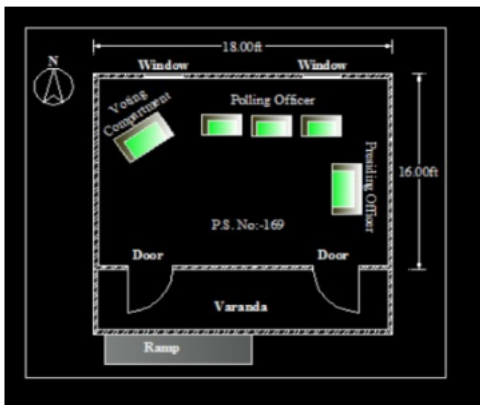

নিৰ্বাচক পঞ্জীয়ন বিষয়াৰ স্বাক্ষৰ

Nazri Naksha

Google Map View

Polling Station Building Front View

ভোটগ্ৰহন কেন্দ্ৰৰ সন্মুখৰ দৃশ্য

Cad View

Key MAP View

<p>R 1 DCZ1337139</p> <p>নাম : বিমান কাকতি পিতাৰ নাম: তুলসী কাকতি ঘৰ নং : 53 বয়স : 53 লিঙ্গ : পুৰুষ</p> <p>ফটো উপলব্ধ</p>	<p>2 DCZ1337140</p> <p>নাম : পবিত্ৰ কাকতি পিতাৰ নাম: তুলসী কাকতি ঘৰ নং : 51 বয়স : 52 লিঙ্গ : পুৰুষ</p> <p>ফটো উপলব্ধ</p>	<p>3 DCZ1337151</p> <p>নাম : দ্বিজেন কাকতি পিতাৰ নাম: তুলসী কাকতি ঘৰ নং : 51 বয়স : 50 লিঙ্গ : পুৰুষ</p> <p>ফটো উপলব্ধ</p>
<p>R 4 DCZ1859514</p> <p>নাম : শ্ৰেণী কাকতি স্বামীৰ নাম: পবিত্ৰ কাকতি ঘৰ নং : 51 বয়স : 49 লিঙ্গ : মহিলা</p> <p>ফটো উপলব্ধ</p>	<p>5 DCZ0507236</p> <p>নাম : শ্ৰেণী বৰা কাকতি স্বামীৰ নাম: পবিত্ৰ কাকতি ঘৰ নং : 51 বয়স : 46 লিঙ্গ : মহিলা</p> <p>ফটো উপলব্ধ</p>	<p>6 DCZ1337162</p> <p>নাম : অঞ্জলি কাকতি পিতাৰ নাম: তুলসী কাকতি ঘৰ নং : 51 বয়স : 43 লিঙ্গ : মহিলা</p> <p>ফটো উপলব্ধ</p>
<p>7 QGR0062349</p> <p>নাম : শহনাজ আহমেদ পিতাৰ নাম: চামচুল আৰফিন আহমেদ ঘৰ নং : 01 বয়স : 23 লিঙ্গ : মহিলা</p> <p>ফটো উপলব্ধ</p>	<p>8 GRD8741217</p> <p>নাম : ৰাজশ্ৰী বৰা পিতাৰ নাম: ৰাজেন বৰা ঘৰ নং : 12 বয়স : 34 লিঙ্গ : মহিলা</p> <p>ফটো উপলব্ধ</p>	<p>9 DCZ0298844</p> <p>নাম : অভিজিত দাস পিতাৰ নাম: বিজয় দাস ঘৰ নং : 12 বয়স : 33 লিঙ্গ : পুৰুষ</p> <p>ফটো উপলব্ধ</p>
<p>10 TJI0111658</p> <p>নাম : শিৱাশ্ৰী বৰা পিতাৰ নাম: বিজু বৰা ঘৰ নং : 14 বয়স : 27 লিঙ্গ : মহিলা</p> <p>ফটো উপলব্ধ</p>	<p>11 DCZ1340494</p> <p>নাম : বিপুল বৰা পিতাৰ নাম: গানধি বৰা ঘৰ নং : 16 বয়স : 58 লিঙ্গ : পুৰুষ</p> <p>ফটো উপলব্ধ</p>	<p>12 TJI0040840</p> <p>নাম : অভিশেষ দাস পিতাৰ নাম: কুশল দাস ঘৰ নং : 16 বয়স : 23 লিঙ্গ : পুৰুষ</p> <p>ফটো উপলব্ধ</p>
<p>13 DCZ0298695</p> <p>নাম : উজ্জল কুমাৰ দাস পিতাৰ নাম: ৰূপেশ্বৰ দাস ঘৰ নং : 18 বয়স : 26 লিঙ্গ : পুৰুষ</p> <p>ফটো উপলব্ধ</p>	<p>14 DCZ0298752</p> <p>নাম : সঞ্জীৱ দাস পিতাৰ নাম: হিমেশ্বৰ দাস ঘৰ নং : 18 বয়স : 28 লিঙ্গ : পুৰুষ</p> <p>ফটো উপলব্ধ</p>	<p>15 GRD1311804</p> <p>নাম : প্ৰশান্ত কুমাৰ শৰ্মা পিতাৰ নাম: নীৰায়ন চন্দ্ৰ শৰ্মা ঘৰ নং : 22 বয়স : 49 লিঙ্গ : পুৰুষ</p> <p>ফটো উপলব্ধ</p>
<p>16 DCZ0298745</p> <p>নাম : ৰাকেশ দাস মাতৃৰ নাম: বজন্তী দাস ঘৰ নং : 22 বয়স : 30 লিঙ্গ : পুৰুষ</p> <p>ফটো উপলব্ধ</p>	<p>17 DCZ0298711</p> <p>নাম : ৰূপক দাস মাতৃৰ নাম: বজন্তী দাস ঘৰ নং : 22 বয়স : 27 লিঙ্গ : পুৰুষ</p> <p>ফটো উপলব্ধ</p>	<p>18 TJI0075697</p> <p>নাম : পৰিনীতা ভৰদ্বাজ পিতাৰ নাম: প্ৰশান্ত কুমাৰ শৰ্মা ঘৰ নং : 22 বয়স : 20 লিঙ্গ : মহিলা</p> <p>ফটো উপলব্ধ</p>
<p>19 DCZ1337184</p> <p>নাম : নিৰু দত্ত স্বামীৰ নাম: ৰমেন দত্ত ঘৰ নং : 25 বয়স : 57 লিঙ্গ : মহিলা</p> <p>ফটো উপলব্ধ</p>	<p>20 DCZ1343562</p> <p>নাম : ৰঞ্জিত ভূঞা পিতাৰ নাম: বুৰাইটি ভূঞা ঘৰ নং : 25 বয়স : 56 লিঙ্গ : পুৰুষ</p> <p>ফটো উপলব্ধ</p>	<p>21 DCZ1343573</p> <p>নাম : মুন ভূঞা স্বামীৰ নাম: ৰঞ্জিত ভূঞা ঘৰ নং : 25 বয়স : 45 লিঙ্গ : মহিলা</p> <p>ফটো উপলব্ধ</p>
<p>22 DCZ1337208</p> <p>নাম : ধীৰেন দত্ত পিতাৰ নাম: থানেশ্বৰ দত্ত ঘৰ নং : 25 বয়স : 60 লিঙ্গ : পুৰুষ</p> <p>ফটো উপলব্ধ</p>	<p>23 DCZ1337219</p> <p>নাম : জিতেন দত্ত পিতাৰ নাম: থানেশ্বৰ দত্ত ঘৰ নং : 25 বয়স : 57 লিঙ্গ : পুৰুষ</p> <p>ফটো উপলব্ধ</p>	<p>24 DCZ1337220</p> <p>নাম : নীৰ দত্ত স্বামীৰ নাম: ধীৰেন দত্ত ঘৰ নং : 25 বয়স : 49 লিঙ্গ : মহিলা</p> <p>ফটো উপলব্ধ</p>
<p>25 DCZ1337231</p> <p>নাম : প্ৰবীন নেওগ পিতাৰ নাম: সৰু নেওগ ঘৰ নং : 26 বয়স : 62 লিঙ্গ : পুৰুষ</p> <p>ফটো উপলব্ধ</p>	<p>26 DCZ1337242</p> <p>নাম : মিনতী নেওগ স্বামীৰ নাম: প্ৰবীন নেওগ ঘৰ নং : 26 বয়স : 54 লিঙ্গ : মহিলা</p> <p>ফটো উপলব্ধ</p>	<p>27 DCZ1337264</p> <p>নাম : মধুসূতা বৰা নেওগ স্বামীৰ নাম: দেৱাশিষ নেওগ ঘৰ নং : 26 বয়স : 40 লিঙ্গ : মহিলা</p> <p>ফটো উপলব্ধ</p>
<p>28 DCZ1337253</p> <p>নাম : দেৱাশিষ নেওগ পিতাৰ নাম: প্ৰবীন নেওগ ঘৰ নং : 26 বয়স : 39 লিঙ্গ : পুৰুষ</p> <p>ফটো উপলব্ধ</p>	<p>29 TJI0089326</p> <p>নাম : শশীকলা শইকীয়া স্বামীৰ নাম: প্ৰানদীপ নেওগ ঘৰ নং : 26 বয়স : 36 লিঙ্গ : মহিলা</p> <p>ফটো উপলব্ধ</p>	<p>30 DCZ0338079</p> <p>নাম : জিতুমনি নেওগ পিতাৰ নাম: প্ৰবীন নেওগ ঘৰ নং : 26 বয়স : 28 লিঙ্গ : পুৰুষ</p> <p>ফটো উপলব্ধ</p>