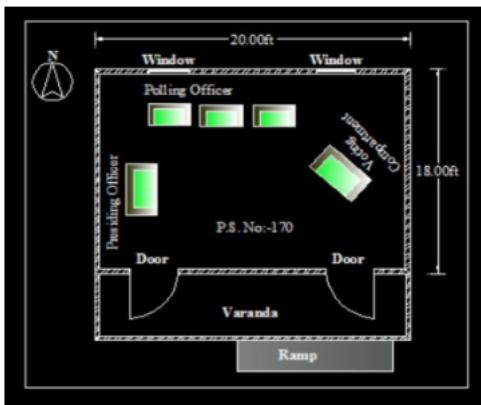

নিৰ্বাচক পঞ্জীয়ন বিষয়াৰ স্বাক্ষৰ

Nazri Naksha

Google Map View

Polling Station Building Front View

ভোটগ্ৰহন কেন্দ্ৰৰ সন্মুখৰ দৃশ্য

Cad View

Key MAP View

1 নাম : নিৰদা দত্ত স্বামীৰ নাম: দেউতি দত্ত ঘৰ নং : ১ বয়স : 68 লিঙ্গ : মহিলা	DCZ1344565 ফটো উপলব্ধ	2 নাম : দেবজিত দত্ত পিতাৰ নাম: দেউতি দত্ত ঘৰ নং : ১ বয়স : 39 লিঙ্গ : মহিলা	DCZ1344576 ফটো উপলব্ধ	3 নাম : পবিত্ৰ বৰা পিতাৰ নাম: ভলুকা বৰা ঘৰ নং : ১ বয়স : 55 লিঙ্গ : পুৰুষ	DCZ1344587 ফটো উপলব্ধ
4 নাম : জন বৰা স্বামীৰ নাম: পবিত্ৰ বৰা ঘৰ নং : ২ বয়স : 50 লিঙ্গ : মহিলা	DCZ1344598 ফটো উপলব্ধ	S 5 নাম : শিখামনি বৰা পিতাৰ নাম: পবিত্ৰ বৰা ঘৰ নং : ২ বয়স : 29 লিঙ্গ : মহিলা	DCZ0503086 ফটো উপলব্ধ	6 নাম : ৰক্তিম বৰা পিতাৰ নাম: পবিত্ৰ বৰা ঘৰ নং : ২ বয়স : 23 লিঙ্গ : পুৰুষ	DCZ0591735 ফটো উপলব্ধ
7 নাম : বাবুল বৰা পিতাৰ নাম: ভলুকা বৰা ঘৰ নং : ২ক বয়স : 53 লিঙ্গ : পুৰুষ	DCZ1344601 ফটো উপলব্ধ	8 নাম : কৰবী বৰা স্বামীৰ নাম: বাবুল বৰা ঘৰ নং : ২ক বয়স : 49 লিঙ্গ : মহিলা	DCZ1344612 ফটো উপলব্ধ	9 নাম : প্ৰশান্ত বৰা পিতাৰ নাম: ভলুকা বৰা ঘৰ নং : ৩ বয়স : 58 লিঙ্গ : পুৰুষ	DCZ1344623 ফটো উপলব্ধ
10 নাম : জ্যোতি বৰা স্বামীৰ নাম: প্ৰশান্ত বৰা ঘৰ নং : ৩ বয়স : 49 লিঙ্গ : মহিলা	DCZ1344634 ফটো উপলব্ধ	11 নাম : দিপাংকৰ বৰা পিতাৰ নাম: প্ৰশান্ত বৰা ঘৰ নং : ৩ বয়স : 25 লিঙ্গ : পুৰুষ	DCZ0615971 ফটো উপলব্ধ	12 নাম : বলিন চন্দ্ৰ বৰা পিতাৰ নাম: অতুল বৰা ঘৰ নং : ৬ বয়স : 60 লিঙ্গ : পুৰুষ	DCZ1344667 ফটো উপলব্ধ
13 নাম : বেণু বৰা স্বামীৰ নাম: বলীন চন্দ্ৰ বৰা ঘৰ নং : ৬ বয়স : 55 লিঙ্গ : মহিলা	DCZ1344678 ফটো উপলব্ধ	14 নাম : বিজয়লক্ষ্মী বৰা পিতাৰ নাম: দেবেশ্বৰ বৰা ঘৰ নং : ৬ বয়স : 38 লিঙ্গ : মহিলা	DCZ0268375 ফটো উপলব্ধ	15 নাম : বিজয়কৃষ্ণ বৰা পিতাৰ নাম: দেবেশ্বৰ বৰা ঘৰ নং : ৬ বয়স : 34 লিঙ্গ : পুৰুষ	DCZ0268458 ফটো উপলব্ধ
16 নাম : তিংকু বৰা পিতাৰ নাম: বলিন বৰা ঘৰ নং : ৬ বয়স : 26 লিঙ্গ : পুৰুষ	DCZ0572537 ফটো উপলব্ধ	17 নাম : ওম প্ৰকাশ ৰায় পিতাৰ নাম: মহাদেৱ ৰায় ঘৰ নং : ৮ বয়স : 49 লিঙ্গ : পুৰুষ	DCZ1344703 ফটো উপলব্ধ	S 18 নাম : ৰশ্মিৰেখা বৰা পিতাৰ নাম: ৰবীন চন্দ্ৰ বৰা ঘৰ নং : ৮ বয়স : 31 লিঙ্গ : মহিলা	DCZ1353271 ফটো উপলব্ধ
19 নাম : অজিত বৰা পিতাৰ নাম: গকুল বৰা ঘৰ নং : ১০ বয়স : 66 লিঙ্গ : পুৰুষ	DCZ1344758 ফটো উপলব্ধ	20 নাম : সোনমাই বৰা স্বামীৰ নাম: অজিত বৰা ঘৰ নং : ১০ বয়স : 56 লিঙ্গ : মহিলা	DCZ1344769 ফটো উপলব্ধ	21 নাম : জয়ন্ত বৰা পিতাৰ নাম: অজিত বৰা ঘৰ নং : ১০ বয়স : 40 লিঙ্গ : পুৰুষ	DCZ1344781 ফটো উপলব্ধ
22 নাম : হেমন্ত বৰা পিতাৰ নাম: অজিত বৰা ঘৰ নং : ১০ বয়স : 40 লিঙ্গ : পুৰুষ	DCZ1344792 ফটো উপলব্ধ	23 নাম : ৰশ্মিৰেখা বৰা স্বামীৰ নাম: জয়ন্ত বৰা ঘৰ নং : ১০ বয়স : 38 লিঙ্গ : মহিলা	DCZ1353306 ফটো উপলব্ধ	24 নাম : পৰিনিতা বৰা পিতাৰ নাম: ৰুহিত বৰা ঘৰ নং : ১০ক বয়স : 32 লিঙ্গ : মহিলা	DCZ0176347 ফটো উপলব্ধ
S 25 নাম : মুগাক্ষ বৰা মাতৃৰ নাম: ৰুহিত বৰা ঘৰ নং : ১০ বয়স : 28 লিঙ্গ : পুৰুষ	DCZ0389882 ফটো উপলব্ধ	S 26 নাম : ৰুহিত বৰা পিতাৰ নাম: গকুল বৰা ঘৰ নং : ১০ক বয়স : 65 লিঙ্গ : পুৰুষ	DCZ1344805 ফটো উপলব্ধ	S 27 নাম : তুলমনি বৰা স্বামীৰ নাম: ৰুহিত বৰা ঘৰ নং : ১০ক বয়স : 55 লিঙ্গ : মহিলা	DCZ1344816 ফটো উপলব্ধ
28 নাম : সৰৰাম বৰা পিতাৰ নাম: কনলৰা বৰা ঘৰ নং : ১১ বয়স : 71 লিঙ্গ : পুৰুষ	DCZ1344850 ফটো উপলব্ধ	29 নাম : বুন বৰা স্বামীৰ নাম: গোলোক চন্দ্ৰ বৰা ঘৰ নং : ১১ বয়স : 70 লিঙ্গ : মহিলা	DCZ1344838 ফটো উপলব্ধ	30 নাম : ভনী বৰা স্বামীৰ নাম: ডিম্ব বৰা ঘৰ নং : ১১ বয়স : 60 লিঙ্গ : মহিলা	DCZ1344849 ফটো উপলব্ধ