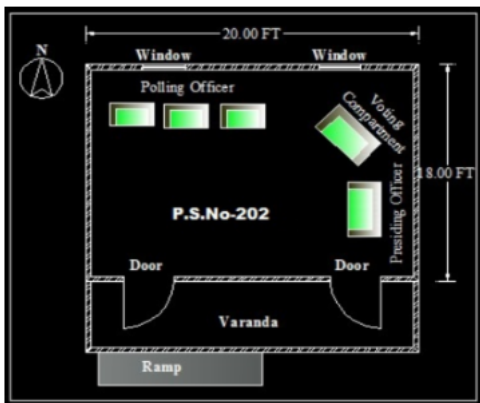

নিৰ্বাচক পঞ্জীয়ন বিষয়াৰ স্বাক্ষৰ

Nazri Naksha

Google Map View

Polling Station Building Front View

ভোটগ্ৰহন কেন্দ্ৰৰ সন্মুখৰ দৃশ্য

Cad View

Key MAP View

<p>1</p> <p>নাম : বেজি দাস পিতাৰ নাম: বাপু দাস ঘৰ নং : 1 বয়স : 89 লিঙ্গ : পুৰুষ</p> <p>ফটো উপলব্ধ</p>	GRD1644617	<p>2</p> <p>নাম : খুটছোৱালী দাস স্বামীৰ নাম: বেজি দাস ঘৰ নং : 1 বয়স : 79 লিঙ্গ : মহিলা</p> <p>ফটো উপলব্ধ</p>	GRD1644628	<p>3</p> <p>নাম : হেমন্ত দাস পিতাৰ নাম: বেজি দাস ঘৰ নং : 1 বয়স : 39 লিঙ্গ : পুৰুষ</p> <p>ফটো উপলব্ধ</p>	GRD1644639
<p>4</p> <p>নাম : কানিয়া দাস পিতাৰ নাম: বেজি দাস ঘৰ নং : 1 বয়স : 34 লিঙ্গ : পুৰুষ</p> <p>ফটো উপলব্ধ</p>	GRD0177048	<p>5</p> <p>নাম : ভনী দাস স্বামীৰ নাম: কানিয়া দাস ঘৰ নং : 1 বয়স : 29 লিঙ্গ : মহিলা</p> <p>ফটো উপলব্ধ</p>	GRD0177089	<p>6</p> <p>নাম : মাজনী দাস স্বামীৰ নাম: হেমন্ত দাস ঘৰ নং : 1 বয়স : 29 লিঙ্গ : মহিলা</p> <p>ফটো উপলব্ধ</p>	GRD0177097
<p>7</p> <p>নাম : বন্দনা দাস স্বামীৰ নাম: নৱজ্যোতি দাস ঘৰ নং : 01 বয়স : 20 লিঙ্গ : মহিলা</p> <p>ফটো উপলব্ধ</p>	TJ0107599	<p>8</p> <p>নাম : নৰেন দাস পিতাৰ নাম: মুলুক দাস ঘৰ নং : 2 বয়স : 54 লিঙ্গ : পুৰুষ</p> <p>ফটো উপলব্ধ</p>	GRD1644640	<p>9</p> <p>নাম : উলমী দাস স্বামীৰ নাম: নৰেন দাস ঘৰ নং : 2 বয়স : 49 লিঙ্গ : মহিলা</p> <p>ফটো উপলব্ধ</p>	GRD1644651
<p>10</p> <p>নাম : মুদসিতা দাস পিতাৰ নাম: নৰেন দাস ঘৰ নং : 2 বয়স : 32 লিঙ্গ : মহিলা</p> <p>ফটো উপলব্ধ</p>	GRD0059949	<p>11</p> <p>নাম : নৱজ্যোতি দাস পিতাৰ নাম: নৰেন দাস ঘৰ নং : 2 বয়স : 27 লিঙ্গ : পুৰুষ</p> <p>ফটো উপলব্ধ</p>	GRD0060277	<p>12</p> <p>নাম : ৰিকমনি দাস স্বামীৰ নাম: নৱজ্যোতি দাস ঘৰ নং : 2 বয়স : 23 লিঙ্গ : মহিলা</p> <p>ফটো উপলব্ধ</p>	TJ0023481
<p>13</p> <p>নাম : হেমোখৰ দাস পিতাৰ নাম: ভবেল দাস ঘৰ নং : 3 বয়স : 59 লিঙ্গ : পুৰুষ</p> <p>ফটো উপলব্ধ</p>	GRD1644673	<p>14</p> <p>নাম : সুৰমাই দাস স্বামীৰ নাম: হেমোখৰ দাস ঘৰ নং : 3 বয়স : 54 লিঙ্গ : মহিলা</p> <p>ফটো উপলব্ধ</p>	GRD1644684	<p>15</p> <p>নাম : বিশ্বজিত দাস পিতাৰ নাম: হেমোখৰ দাস ঘৰ নং : 3 বয়স : 41 লিঙ্গ : পুৰুষ</p> <p>ফটো উপলব্ধ</p>	GRD1644695
<p>16</p> <p>নাম : দেবজিত দাস পিতাৰ নাম: হেমোখৰ দাস ঘৰ নং : 3 বয়স : 38 লিঙ্গ : পুৰুষ</p> <p>ফটো উপলব্ধ</p>	GRD1644708	<p>17</p> <p>নাম : মাম দাস স্বামীৰ নাম: বিশ্বজিত দাস ঘৰ নং : 3 বয়স : 34 লিঙ্গ : মহিলা</p> <p>ফটো উপলব্ধ</p>	GRD0088708	<p>18</p> <p>নাম : ৰিতুমনি দাস স্বামীৰ নাম: দেবজিত দাস ঘৰ নং : 3 বয়স : 32 লিঙ্গ : মহিলা</p> <p>ফটো উপলব্ধ</p>	GRD0088799
<p>19</p> <p>নাম : সৰলবা দাস পিতাৰ নাম: পয়ন দাস ঘৰ নং : 8 বয়স : 49 লিঙ্গ : পুৰুষ</p> <p>ফটো উপলব্ধ</p>	GRD1644731	<p>20</p> <p>নাম : নুমলী দাস স্বামীৰ নাম: জিতেন দাস ঘৰ নং : 8 বয়স : 44 লিঙ্গ : মহিলা</p> <p>ফটো উপলব্ধ</p>	GRD1644720	<p>21</p> <p>নাম : বিজমনি দাস স্বামীৰ নাম: পুতুল দাস ঘৰ নং : 8 বয়স : 28 লিঙ্গ : মহিলা</p> <p>ফটো উপলব্ধ</p>	GRD0194837
<p>22</p> <p>নাম : কুনু দাস স্বামীৰ নাম: গুনেখৰ দাস ঘৰ নং : 5 বয়স : 54 লিঙ্গ : মহিলা</p> <p>ফটো উপলব্ধ</p>	GRD1644753	<p>23</p> <p>নাম : জিতু দাস পিতাৰ নাম: গুনেখৰ দাস ঘৰ নং : 5 বয়স : 41 লিঙ্গ : পুৰুষ</p> <p>ফটো উপলব্ধ</p>	GRD1644764	<p>24</p> <p>নাম : মৌচুমী দাস স্বামীৰ নাম: জিতু দাস ঘৰ নং : 5 বয়স : 35 লিঙ্গ : মহিলা</p> <p>ফটো উপলব্ধ</p>	GRD1644775
<p>25</p> <p>নাম : কুলমাই দাস স্বামীৰ নাম: দিপচন দাস ঘৰ নং : 6 বয়স : 49 লিঙ্গ : মহিলা</p> <p>ফটো উপলব্ধ</p>	GRD1644786	<p>26</p> <p>নাম : জিতেন দাস পিতাৰ নাম: দিপচন দাস ঘৰ নং : 6 বয়স : 38 লিঙ্গ : পুৰুষ</p> <p>ফটো উপলব্ধ</p>	GRD1644797	<p>27</p> <p>নাম : কলাই দাস পিতাৰ নাম: চৌনিৰাম দাস ঘৰ নং : 8 বয়স : 54 লিঙ্গ : পুৰুষ</p> <p>ফটো উপলব্ধ</p>	GRD1644844
<p>28</p> <p>নাম : বিবি দাস স্বামীৰ নাম: কলাই দাস ঘৰ নং : 8 বয়স : 49 লিঙ্গ : মহিলা</p> <p>ফটো উপলব্ধ</p>	GRD1644855	<p>29</p> <p>নাম : আকাশ দাস পিতাৰ নাম: কলাই দাস ঘৰ নং : 8 বয়স : 26 লিঙ্গ : পুৰুষ</p> <p>ফটো উপলব্ধ</p>	GRD0236265	<p>30</p> <p>নাম : দহা দাস পিতাৰ নাম: দুৰ্গেশ্বৰ দাস ঘৰ নং : 9 বয়স : 59 লিঙ্গ : পুৰুষ</p> <p>ফটো উপলব্ধ</p>	GRD1644866