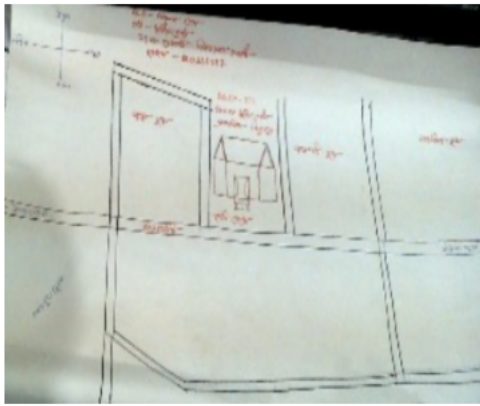

Nazri Naksha