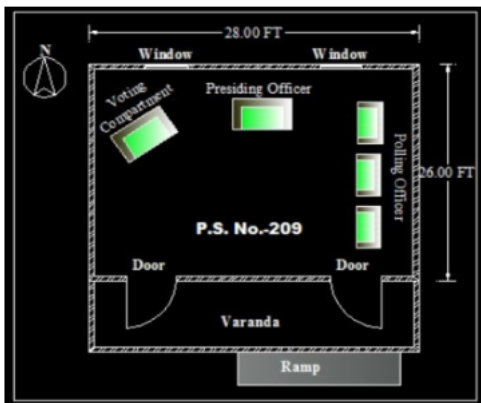

নিৰ্বাচক পঞ্জীয়ন বিষয়াৰ স্বাক্ষৰ

Nazri Naksha

Google Map View

Polling Station Building Front View

ভোটগ্ৰহন কেন্দ্ৰৰ সন্মুখৰ দৃশ্য

Cad View

Key MAP View

1 নাম : পোহৰ পাতৰ পিতাৰ নাম: ঘিটিয়া পাতৰ ঘৰ নং : ১ বয়স : 63 লিঙ্গ : পুৰুষ	GRD1684613 ফটো উপলব্ধ	2 নাম : পুষ্পলতা পাতৰ স্বামীৰ নাম: পোহৰ পাতৰ ঘৰ নং : ১ বয়স : 58 লিঙ্গ : মহিলা	GRD1684624 ফটো উপলব্ধ	3 নাম : কৃষ্ণা দাধৰা স্বামীৰ নাম: পুতুল চন্দ্ৰ দাধৰা ঘৰ নং : ১ বয়স : 42 লিঙ্গ : মহিলা	GRD1684646 ফটো উপলব্ধ
4 নাম : ভৈৰৱ পাত্ৰ পিতাৰ নাম: পোহৰ পাত্ৰ ঘৰ নং : ১ বয়স : 41 লিঙ্গ : পুৰুষ	GRD1684657 ফটো উপলব্ধ	5 নাম : জিন্টু পাত্ৰ পিতাৰ নাম: পোহৰ পাত্ৰ ঘৰ নং : ১ বয়স : 39 লিঙ্গ : পুৰুষ	GRD1684668 ফটো উপলব্ধ	6 নাম : মিন্টু পাত্ৰ পিতাৰ নাম: পোহৰ পাত্ৰ ঘৰ নং : ১ বয়স : 37 লিঙ্গ : পুৰুষ	GRD1684679 ফটো উপলব্ধ
7 নাম : পমেশ্বৰী গগৈ স্বামীৰ নাম: গিৰিধৰ গগৈ ঘৰ নং : ২ বয়স : 64 লিঙ্গ : মহিলা	GRD1684691 ফটো উপলব্ধ	8 নাম : সীমান্ত গগৈ পিতাৰ নাম: গিৰিধৰ গগৈ ঘৰ নং : ২ বয়স : 47 লিঙ্গ : পুৰুষ	GRD1684704 ফটো উপলব্ধ	9 নাম : মধুস্মিতা বৰাশইকীয়া পিতাৰ নাম: দুৰ্গেশ্বৰ বৰা ঘৰ নং : 2নং ফেছুৱাল গাঁও বয়স : 32 লিঙ্গ : মহিলা	TJ10051482 ফটো উপলব্ধ
10 নাম : দেবেশ্বৰী গগৈ স্বামীৰ নাম: ভুবন গগৈ ঘৰ নং : ৩ বয়স : 73 লিঙ্গ : মহিলা	GRD1684737 ফটো উপলব্ধ	11 নাম : অপূৰ্ব গগৈ পিতাৰ নাম: ভুবন গগৈ ঘৰ নং : ৩ বয়স : 55 লিঙ্গ : পুৰুষ	GRD1684748 ফটো উপলব্ধ	12 নাম : কৈল্যান গগৈ পিতাৰ নাম: ভুবন গগৈ ঘৰ নং : ৩ বয়স : 48 লিঙ্গ : পুৰুষ	GRD1684760 ফটো উপলব্ধ
13 নাম : বৰি গগৈ স্বামীৰ নাম: অপূৰ্ব গগৈ ঘৰ নং : ৩ বয়স : 45 লিঙ্গ : মহিলা	GRD1684759 ফটো উপলব্ধ	14 নাম : কুইন গগৈ স্বামীৰ নাম: সীমান্ত গগৈ ঘৰ নং : ৩ বয়স : 44 লিঙ্গ : মহিলা	GRD0088526 ফটো উপলব্ধ	15 নাম : প্ৰনামী গগৈ স্বামীৰ নাম: কৈল্যান গগৈ ঘৰ নং : ৩ বয়স : 41 লিঙ্গ : মহিলা	GRD1684771 ফটো উপলব্ধ
16 নাম : দেবাশিষ গগৈ পিতাৰ নাম: অপূৰ্ব গগৈ ঘৰ নং : 03 বয়স : 23 লিঙ্গ : পুৰুষ	GRD0604785 ফটো উপলব্ধ	17 নাম : চুৰেন বৰা পিতাৰ নাম: কন বৰা ঘৰ নং : 8 বয়স : 64 লিঙ্গ : পুৰুষ	GRD1684782 ফটো উপলব্ধ	18 নাম : কুসুম বৰা স্বামীৰ নাম: চুৰেন বৰা ঘৰ নং : 8 বয়স : 52 লিঙ্গ : মহিলা	GRD1684793 ফটো উপলব্ধ
S 19 নাম : লীমা বৰ পাত্ৰ পিতাৰ নাম: অমৃত বৰ পাত্ৰ ঘৰ নং : 8 বয়স : 29 লিঙ্গ : মহিলা	GRD0100917 ফটো উপলব্ধ	20 নাম : পতিলা বৰা স্বামীৰ নাম: সোন বৰা ঘৰ নং : ৫ বয়স : 66 লিঙ্গ : মহিলা	GRD1684806 ফটো উপলব্ধ	21 নাম : প্ৰফুল্ল বৰা পিতাৰ নাম: সোন বৰা ঘৰ নং : ৫ বয়স : 38 লিঙ্গ : পুৰুষ	GRD1684828 ফটো উপলব্ধ
22 নাম : ৰূপা বৰা স্বামীৰ নাম: প্ৰফুল্ল বৰা ঘৰ নং : ৫ বয়স : 37 লিঙ্গ : মহিলা	GRD0109058 ফটো উপলব্ধ	23 নাম : মুকুন্দ বৰা পিতাৰ নাম: সোন বৰা ঘৰ নং : ৫ বয়স : 35 লিঙ্গ : পুৰুষ	GRD0109108 ফটো উপলব্ধ	24 নাম : ৰুমিলা গগৈ বৰা স্বামীৰ নাম: আদিত্য বৰা ঘৰ নং : 5 বয়স : 24 লিঙ্গ : মহিলা	TJ10097246 ফটো উপলব্ধ
25 নাম : কমল দাস পিতাৰ নাম: শ্ৰীনাথ বৰা ঘৰ নং : ৬ বয়স : 54 লিঙ্গ : পুৰুষ	GRD1684839 ফটো উপলব্ধ	26 নাম : ভাৰতী দাস স্বামীৰ নাম: কমল দাস ঘৰ নং : ৬ বয়স : 47 লিঙ্গ : মহিলা	GRD1684840 ফটো উপলব্ধ	S 27 নাম : মৌচুম দাস পিতাৰ নাম: কমল দাস ঘৰ নং : ৬ বয়স : 26 লিঙ্গ : মহিলা	GRD0283754 ফটো উপলব্ধ
28 নাম : কুখেশ্বৰী পাত্ৰ স্বামীৰ নাম: টঙ্কেশ্বৰ পাত্ৰ ঘৰ নং : ৭ বয়স : 94 লিঙ্গ : মহিলা	GRD1684851 ফটো উপলব্ধ	29 নাম : পুৰন্দৰ পাত্ৰ পিতাৰ নাম: টঙ্কেশ্বৰ পাত্ৰ ঘৰ নং : ৭ বয়স : 70 লিঙ্গ : পুৰুষ	GRD1684862 ফটো উপলব্ধ	30 নাম : প্ৰতাপ পাত্ৰ পিতাৰ নাম: টঙ্কেশ্বৰ পাত্ৰ ঘৰ নং : ৭ বয়স : 61 লিঙ্গ : পুৰুষ	GRD1684884 ফটো উপলব্ধ