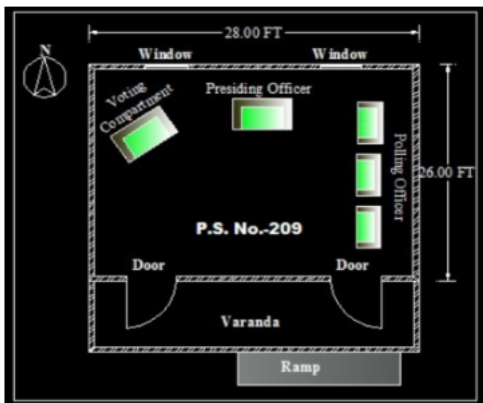

নিৰ্বাচক পঞ্জীয়ন বিষয়াৰ স্বাক্ষৰ

Nazri Naksha

Google Map View

Polling Station Building Front View

ভোটগ্ৰহন কেন্দ্ৰৰ সন্মুখৰ দৃশ্য

Cad View

Key MAP View

1 নাম : খগেন পাতৰ পিতাৰ নাম: যোগাৰাম পাতৰ ঘৰ নং : ১ বয়স : 57 লিঙ্গ : পুৰুষ	GRD1704570 ফটো উপলব্ধ	2 নাম : মীৰা পাতৰ স্বামীৰ নাম: খগেন পাতৰ ঘৰ নং : ১ বয়স : 54 লিঙ্গ : মহিলা	GRD1704581 ফটো উপলব্ধ	3 নাম : মুকুল পাতৰ পিতাৰ নাম: খগেন পাতৰ ঘৰ নং : ১ বয়স : 31 লিঙ্গ : পুৰুষ	GRD1704605 ফটো উপলব্ধ
4 নাম : কনক পাতৰ পিতাৰ নাম: যোগাৰাম পাতৰ ঘৰ নং : ১ক বয়স : 55 লিঙ্গ : পুৰুষ	GRD1704616 ফটো উপলব্ধ	5 নাম : অতুল পাতৰ পিতাৰ নাম: যোগাৰাম পাতৰ ঘৰ নং : ১ক বয়স : 53 লিঙ্গ : পুৰুষ	GRD1704638 ফটো উপলব্ধ	6 নাম : জ্যোতি পাতৰ স্বামীৰ নাম: কনক পাতৰ ঘৰ নং : ১ক বয়স : 51 লিঙ্গ : মহিলা	GRD1704627 ফটো উপলব্ধ
7 নাম : মামনি পাতৰ স্বামীৰ নাম: অতুল পাতৰ ঘৰ নং : ১ক বয়স : 47 লিঙ্গ : মহিলা	GRD1704649 ফটো উপলব্ধ	8 নাম : মামনি পাতৰ স্বামীৰ নাম: অতুল পাতৰ ঘৰ নং : ১ক বয়স : 46 লিঙ্গ : মহিলা	GRD1714314 ফটো উপলব্ধ	9 নাম : উমাৰাম গোৱালা পিতাৰ নাম: বিষ্ণু গোৱালা ঘৰ নং : ২ বয়স : 66 লিঙ্গ : পুৰুষ	GRD1704650 ফটো উপলব্ধ
10 নাম : বোধেশ্বৰ গুৱালা পিতাৰ নাম: বিষ্ণু গুৱালা ঘৰ নং : ৩ বয়স : 58 লিঙ্গ : পুৰুষ	GRD1704672 ফটো উপলব্ধ	11 নাম : পদ্মা গুৱালা স্বামীৰ নাম: বোধেশ্বৰ গুৱালা ঘৰ নং : ৩ বয়স : 49 লিঙ্গ : মহিলা	GRD1704683 ফটো উপলব্ধ	12 নাম : জয়কান্ত গুৱালা পিতাৰ নাম: বিষ্ণু গুৱালা ঘৰ নং : ৪ বয়স : 69 লিঙ্গ : পুৰুষ	GRD1704694 ফটো উপলব্ধ
13 নাম : সুবৰ্ণ গুৱালা স্বামীৰ নাম: জয়কান্ত গুৱালা ঘৰ নং : ৪ বয়স : 59 লিঙ্গ : মহিলা	GRD1704707 ফটো উপলব্ধ	14 নাম : গণেশ গুৱালা পিতাৰ নাম: জয়কান্ত গুৱালা ঘৰ নং : ৪ বয়স : 37 লিঙ্গ : পুৰুষ	GRD1704718 ফটো উপলব্ধ	15 নাম : দীপশিখা গোৱালা স্বামীৰ নাম: পৰাগজ্যোতি গোৱালা ঘৰ নং : ৪ বয়স : 27 লিঙ্গ : মহিলা	GRD0247080 ফটো উপলব্ধ
16 নাম : নিৰ দত্ত স্বামীৰ নাম: বুবুল দত্ত ঘৰ নং : ৪খ বয়স : 49 লিঙ্গ : মহিলা	GRD1704752 ফটো উপলব্ধ	17 নাম : ৰঞ্জিত দত্ত পিতাৰ নাম: বুবুল দাস ঘৰ নং : ৪খ বয়স : 37 লিঙ্গ : পুৰুষ	GRD0245704 ফটো উপলব্ধ	18 নাম : বুবুল দত্ত পিতাৰ নাম: ভগল্লা দত্ত ঘৰ নং : ৪খ বয়স : 54 লিঙ্গ : পুৰুষ	GRD1704741 ফটো উপলব্ধ
19 নাম : কলিমতি দাস স্বামীৰ নাম: শুকলাল দাস ঘৰ নং : ৫ বয়স : 69 লিঙ্গ : মহিলা	GRD1704774 ফটো উপলব্ধ	20 নাম : উলেশ্বৰ গোৱালা পিতাৰ নাম: বিষ্ণুৰাম গোৱালা ঘৰ নং : ৫ বয়স : 51 লিঙ্গ : পুৰুষ	GRD1704785 ফটো উপলব্ধ	21 নাম : পম্পী গোৱালা পিতাৰ নাম: উলেশ্বৰ গোৱালা ঘৰ নং : ৫ বয়স : 27 লিঙ্গ : মহিলা	GRD0243055 ফটো উপলব্ধ
22 নাম : গুবিন দাস পিতাৰ নাম: গুৰু দাস ঘৰ নং : ৫ বয়স : 49 লিঙ্গ : পুৰুষ	GRD1704796 ফটো উপলব্ধ	23 নাম : কুসুম দাস স্বামীৰ নাম: গোবিন দাস ঘৰ নং : ৫ক বয়স : 44 লিঙ্গ : মহিলা	GRD1704809 ফটো উপলব্ধ	# 24 নাম : জিৱন মিলি পিতাৰ নাম: দুলেশ্বৰ মিলি ঘৰ নং : 6 বয়স : 25 লিঙ্গ : পুৰুষ	GRD0298174 ফটো উপলব্ধ
25 নাম : বুবুল দত্ত পিতাৰ নাম: আকমান দত্ত ঘৰ নং : ৭ বয়স : 58 লিঙ্গ : পুৰুষ	GRD0612770 ফটো উপলব্ধ	26 নাম : বিপুল দত্ত পিতাৰ নাম: বুবুল দত্ত ঘৰ নং : ৭ বয়স : 34 লিঙ্গ : পুৰুষ	GRD0612614 ফটো উপলব্ধ	27 নাম : পিংকী দত্ত পিতাৰ নাম: বুবুল দত্ত ঘৰ নং : ৭ বয়স : 26 লিঙ্গ : মহিলা	GRD0299461 ফটো উপলব্ধ
28 নাম : ভৱানী দাধৰা স্বামীৰ নাম: নিপুল দাধৰা ঘৰ নং : 12 বয়স : 31 লিঙ্গ : মহিলা	TJ10111690 ফটো উপলব্ধ	# 29 নাম : প্ৰফুল্ল মিলি পিতাৰ নাম: দোলেশ্বৰ মিলি মিলি ঘৰ নং : ১৩ বয়স : 34 লিঙ্গ : পুৰুষ	GRD1704821 ফটো উপলব্ধ	30 নাম : মনু নৰহ পিতাৰ নাম: পাকেঙ নৰহ ঘৰ নং : ১৭ বয়স : 38 লিঙ্গ : পুৰুষ	GRD1704843 ফটো উপলব্ধ