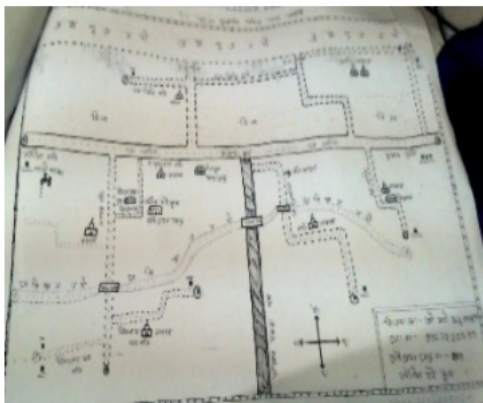

Nazri Naksha