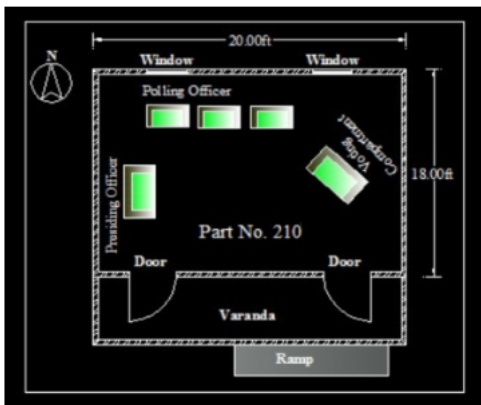

নিৰ্বাচক পঞ্জীয়ন বিষয়াৰ স্বাক্ষৰ

Nazri Naksha

Google Map View

Polling Station Building Front View

ভোটগ্ৰহন কেন্দ্ৰৰ সন্মুখৰ দৃশ্য

Cad View

Key MAP View

1 নাম : দিলীপ গুৱালা পিতাৰ নাম: বিষ্ণুৰাম গুৱালা ঘৰ নং : 2 বয়স : 48 লিঙ্গ : পুৰুষ	GRD0421164 ফটো উপলব্ধ	2 নাম : মিন গোৱালা স্বামীৰ নাম: দিলীপ গোৱালা ঘৰ নং : 2 বয়স : 44 লিঙ্গ : মহিলা	GRD0484055 ফটো উপলব্ধ	3 নাম : অনিল গোৱালা পিতাৰ নাম: উমাৰাম গোৱালা ঘৰ নং : 2 বয়স : 33 লিঙ্গ : পুৰুষ	GRD0247312 ফটো উপলব্ধ
4 নাম : প্ৰিয়ংকা গোৱালা পিতাৰ নাম: দিলীপ গোৱালা ঘৰ নং : 02 বয়স : 24 লিঙ্গ : মহিলা	GRD0485409 ফটো উপলব্ধ	5 নাম : বচন্তি মালা স্বামীৰ নাম: যমুনা মিলি ঘৰ নং : 0 বয়স : 46 লিঙ্গ : মহিলা	GRD1761746 ফটো উপলব্ধ	6 নাম : অজয় গোৱালা পিতাৰ নাম: বুধেশ্বৰ গুৱালা ঘৰ নং : 0 বয়স : 37 লিঙ্গ : পুৰুষ	GRD1781897 ফটো উপলব্ধ
7 নাম : ৰাম নাথ মালা পিতাৰ নাম: যমুনা মালা ঘৰ নং : 0 বয়স : 31 লিঙ্গ : পুৰুষ	GRD1761440 ফটো উপলব্ধ	8 নাম : নমিতা গগৈ মালা স্বামীৰ নাম: ৰামনাথ মালা ঘৰ নং : 0 বয়স : 31 লিঙ্গ : মহিলা	GRD0246934 ফটো উপলব্ধ	9 নাম : ৰাজীৱ মালা মাতৃৰ নাম: বচন্তি মালা ঘৰ নং : 0 বয়স : 31 লিঙ্গ : পুৰুষ	GRD0242941 ফটো উপলব্ধ
10 নাম : ৰুপম মালা মাতৃৰ নাম: বচন্তি মালা ঘৰ নং : 0 বয়স : 30 লিঙ্গ : পুৰুষ	GRD0242933 ফটো উপলব্ধ	11 নাম : চুনিল মালা পিতাৰ নাম: ৰামনাথ মালা ঘৰ নং : 0 বয়স : 28 লিঙ্গ : পুৰুষ	GRD1167436 ফটো উপলব্ধ	12 নাম : ৰুমী মালা স্বামীৰ নাম: ৰুপম মালা ঘৰ নং : 0 বয়স : 27 লিঙ্গ : মহিলা	GRD1167535 ফটো উপলব্ধ
13 নাম : মণি মালা স্বামীৰ নাম: ৰাজীৱ মালা ঘৰ নং : 0 বয়স : 25 লিঙ্গ : মহিলা	GRD0612911 ফটো উপলব্ধ	14 নাম : দেৱনাথ মালা পিতাৰ নাম: যমুনা মালা ঘৰ নং : 0 বয়স : 25 লিঙ্গ : পুৰুষ	GRD1167659 ফটো উপলব্ধ	15 নাম : বীৰমতি গোৱালা স্বামীৰ নাম: অজয় গোৱালা ঘৰ নং : 0 বয়স : 25 লিঙ্গ : মহিলা	TJI0002527 ফটো উপলব্ধ
16 নাম : জগন্নাথ মালা পিতাৰ নাম: যমুনা মালা ঘৰ নং : 0 বয়স : 24 লিঙ্গ : পুৰুষ	GRD1167600 ফটো উপলব্ধ	17 নাম : আইজনী দত্ত স্বামীৰ নাম: অকমান দত্ত ঘৰ নং : 8 বয়স : 86 লিঙ্গ : মহিলা	GRD1761611 ফটো উপলব্ধ	18 নাম : মামনি দাস স্বামীৰ নাম: চতুৰ্ঘন দাস ঘৰ নং : 08 বয়স : 48 লিঙ্গ : মহিলা	GRD1761360 ফটো উপলব্ধ
19 নাম : ৰঞ্জিত দাস পিতাৰ নাম: ৰাজু দাস ঘৰ নং : 4 বয়স : 42 লিঙ্গ : পুৰুষ	GRD0431262 ফটো উপলব্ধ	20 নাম : মৌচুমী দত্ত স্বামীৰ নাম: যোগন দত্ত ঘৰ নং : 8 বয়স : 36 লিঙ্গ : মহিলা	GRD1761633 ফটো উপলব্ধ	21 নাম : কনকলতা গোৱালা পিতাৰ নাম: জয়কান্ত গোৱালা ঘৰ নং : 8 বয়স : 33 লিঙ্গ : মহিলা	GRD1761417 ফটো উপলব্ধ
22 নাম : বিতুল বেগন পিতাৰ নাম: প্ৰদীপ বেগন ঘৰ নং : 8 বয়স : 30 লিঙ্গ : পুৰুষ	TJI0002592 ফটো উপলব্ধ	23 নাম : মধু দত্ত পিতাৰ নাম: বুবুল দত্ত ঘৰ নং : 8 বয়স : 25 লিঙ্গ : পুৰুষ	TJI0002444 ফটো উপলব্ধ	24 নাম : ৰিতাঙ্কী পাতিৰ দত্ত স্বামীৰ নাম: দিপাংকৰ দত্ত ঘৰ নং : 8 বয়স : 20 লিঙ্গ : মহিলা	TJI0002550 ফটো উপলব্ধ
25 নাম : মনিকা দত্ত স্বামীৰ নাম: ৰঞ্জিত দত্ত ঘৰ নং : 8খ বয়স : 29 লিঙ্গ : মহিলা	GRD1761757 ফটো উপলব্ধ	26 নাম : ৰঞ্জিত মালা পিতাৰ নাম: জখম মালা ঘৰ নং : 5 বয়স : 41 লিঙ্গ : পুৰুষ	GRD1761564 ফটো উপলব্ধ	27 নাম : জোনমনি মালা স্বামীৰ নাম: ৰঞ্জিত মালা ঘৰ নং : 5 বয়স : 34 লিঙ্গ : মহিলা	GRD0196956 ফটো উপলব্ধ
28 নাম : প্ৰশান্ত গোৱালা পিতাৰ নাম: উলেশ্বৰ গোৱালা ঘৰ নং : 5 বয়স : 28 লিঙ্গ : পুৰুষ	GRD0236521 ফটো উপলব্ধ	29 নাম : পংকজ গোৱালা পিতাৰ নাম: উলেশ্বৰ গোৱালা ঘৰ নং : 5 বয়স : 22 লিঙ্গ : পুৰুষ	TJI0032441 ফটো উপলব্ধ	30 নাম : চুমি দাস পিতাৰ নাম: গোবিন দাস ঘৰ নং : 5 ক বয়স : 22 লিঙ্গ : মহিলা	GRD1166859 ফটো উপলব্ধ