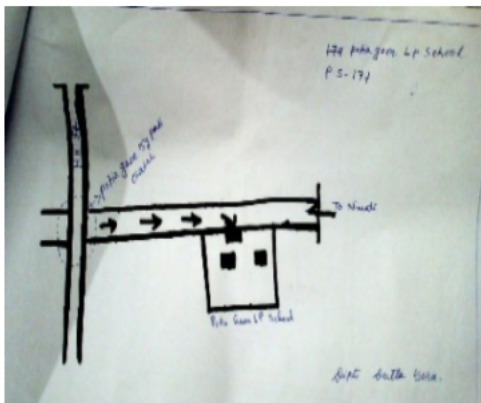

Nazri Naksha