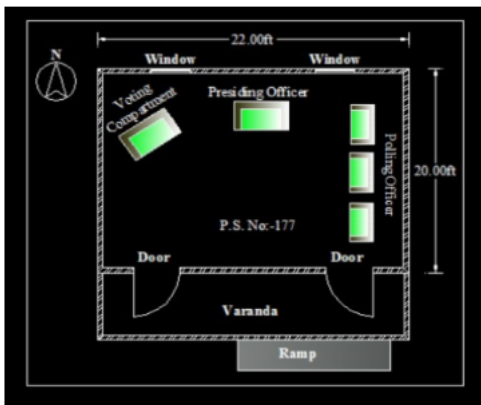

নিৰ্বাচক পঞ্জীয়ন বিষয়াৰ স্বাক্ষৰ

Nazri Naksha

Google Map View

Polling Station Building Front View

ভোটগ্ৰহন কেন্দ্ৰৰ সন্মুখৰ দৃশ্য

Cad View

Key MAP View

1 নাম : বাবু শইকীয়া পিতাৰ নাম: ঘন শইকীয়া ঘৰ নং : 0 বয়স : 45 লিঙ্গ : পুৰুষ	CXH0327213 ফটো উপলব্ধ	# 2 নাম : প্ৰফুল্ল বৰা পিতাৰ নাম: দেউৰাম বৰা ঘৰ নং : 1 বয়স : 62 লিঙ্গ : পুৰুষ	DCZ1394565 ফটো উপলব্ধ	3 নাম : জোনটি বৰা স্বামীৰ নাম: পুতুল বৰা ঘৰ নং : 1 বয়স : 49 লিঙ্গ : মহিলা	DCZ1394576 ফটো উপলব্ধ
4 নাম : লীজা বৰঠাকুৰ স্বামীৰ নাম: মুদুল বৰঠাকুৰ ঘৰ নং : 1 বয়স : 41 লিঙ্গ : মহিলা	TJI0112219 ফটো উপলব্ধ	5 নাম : ৰিপিকা বৰা পিতাৰ নাম: পুতুল বৰা ঘৰ নং : 1 বয়স : 30 লিঙ্গ : পুৰুষ	DCZ1860873 ফটো উপলব্ধ	6 নাম : গীতাসী দত্ত পিতাৰ নাম: অজিত দত্ত ঘৰ নং : 01 বয়স : 27 লিঙ্গ : মহিলা	DCZ0573196 ফটো উপলব্ধ
7 নাম : শ্ৰিজল নেওগ পিতাৰ নাম: উজ্জল কুমাৰ নেওগ ঘৰ নং : 01 বয়স : 19 লিঙ্গ : পুৰুষ	TJI0103143 ফটো উপলব্ধ	8 নাম : নিদানা কৌশিক পিতাৰ নাম: নিৰোদ খাউণ্ড ঘৰ নং : 1 বয়স : 24 লিঙ্গ : মহিলা	DCZ4471405 ফটো উপলব্ধ	9 নাম : প্ৰতাপ শইকীয়া পিতাৰ নাম: বাপুৰাম শইকীয়া ঘৰ নং : 2 বয়স : 61 লিঙ্গ : পুৰুষ	DCZ1394601 ফটো উপলব্ধ
10 নাম : কুঞ্জলতা শইকীয়া স্বামীৰ নাম: প্ৰতাপ শইকীয়া ঘৰ নং : 2 বয়স : 57 লিঙ্গ : মহিলা	DCZ1394612 ফটো উপলব্ধ	11 নাম : দুলাল শইকীয়া পিতাৰ নাম: বাপুৰাম শইকীয়া ঘৰ নং : 2 বয়স : 56 লিঙ্গ : পুৰুষ	DCZ1394587 ফটো উপলব্ধ	12 নাম : মিল শইকীয়া স্বামীৰ নাম: দুলাল শইকীয়া ঘৰ নং : 2 বয়স : 51 লিঙ্গ : মহিলা	DCZ1394598 ফটো উপলব্ধ
R 13 নাম : সাগৰিকা শইকীয়া পিতাৰ নাম: দুলাল শইকীয়া ঘৰ নং : 2 বয়স : 80 লিঙ্গ : মহিলা	DCZ0054585 ফটো উপলব্ধ	14 নাম : লক্ষ্মীপ্ৰিয়া শইকীয়া পিতাৰ নাম: প্ৰতাপ শইকীয়া ঘৰ নং : 2 বয়স : 27 লিঙ্গ : মহিলা	DCZ0301762 ফটো উপলব্ধ	15 নাম : নিহাৰীকা শইকীয়া পিতাৰ নাম: দুলাল শইকীয়া ঘৰ নং : 2 বয়স : 26 লিঙ্গ : মহিলা	DCZ0363630 ফটো উপলব্ধ
16 নাম : ৰিতিশা শইকীয়া পিতাৰ নাম: প্ৰতাপ শইকীয়া ঘৰ নং : 2 বয়স : 21 লিঙ্গ : মহিলা	DCZ4469870 ফটো উপলব্ধ	17 নাম : বিমলি দত্ত স্বামীৰ নাম: দেবেশ্বৰ দত্ত ঘৰ নং : 3 বয়স : 73 লিঙ্গ : মহিলা	DCZ1394623 ফটো উপলব্ধ	18 নাম : অজয় দত্ত পিতাৰ নাম: দেবেশ্বৰ দত্ত ঘৰ নং : 3 বয়স : 49 লিঙ্গ : পুৰুষ	DCZ1394634 ফটো উপলব্ধ
19 নাম : নিপেন দত্ত পিতাৰ নাম: দেবেশ্বৰ দত্ত ঘৰ নং : 3 বয়স : 47 লিঙ্গ : পুৰুষ	DCZ1394645 ফটো উপলব্ধ	20 নাম : জুৰি দত্ত স্বামীৰ নাম: অজয় দত্ত ঘৰ নং : 3 বয়স : 47 লিঙ্গ : মহিলা	DCZ1394667 ফটো উপলব্ধ	21 নাম : পঙ্কজ দত্ত পিতাৰ নাম: দেবেশ্বৰ দত্ত ঘৰ নং : 3 বয়স : 45 লিঙ্গ : পুৰুষ	DCZ1394656 ফটো উপলব্ধ
22 নাম : নবনিতা বৰা দত্ত স্বামীৰ নাম: নিপেন দত্ত ঘৰ নং : 3 বয়স : 43 লিঙ্গ : মহিলা	DCZ0505925 ফটো উপলব্ধ	23 নাম : জ্যোতিকা নেওগ দত্ত স্বামীৰ নাম: পংকজ দত্ত ঘৰ নং : 3 বয়স : 36 লিঙ্গ : মহিলা	DCZ0496877 ফটো উপলব্ধ	24 নাম : অৰিনাশ দত্ত মাতৃৰ নাম: জুৰি দত্ত ঘৰ নং : 3 বয়স : 23 লিঙ্গ : পুৰুষ	DCZ0581470 ফটো উপলব্ধ
25 নাম : টঙ্ক বৰা পিতাৰ নাম: পূৰ্ণ বৰা ঘৰ নং : 8 বয়স : 71 লিঙ্গ : পুৰুষ	DCZ1394678 ফটো উপলব্ধ	26 নাম : অন বৰা স্বামীৰ নাম: টঙ্ক বৰা ঘৰ নং : 8 বয়স : 64 লিঙ্গ : মহিলা	DCZ1394689 ফটো উপলব্ধ	27 নাম : সোনাৰাম বৰা পিতাৰ নাম: পূৰ্ণ বৰা ঘৰ নং : 8 বয়স : 61 লিঙ্গ : পুৰুষ	DCZ1394690 ফটো উপলব্ধ
28 নাম : মঞ্জু বৰা স্বামীৰ নাম: সোনাৰাম বৰা ঘৰ নং : 8 বয়স : 52 লিঙ্গ : মহিলা	DCZ1394703 ফটো উপলব্ধ	29 নাম : অঞ্জন কুমাৰ বৰা পিতাৰ নাম: টঙ্ক বৰা ঘৰ নং : 8 বয়স : 35 লিঙ্গ : পুৰুষ	DCZ0097048 ফটো উপলব্ধ	30 নাম : ৰঞ্জন বৰা পিতাৰ নাম: টঙ্ক বৰা ঘৰ নং : 8 বয়স : 34 লিঙ্গ : পুৰুষ	DCZ0097097 ফটো উপলব্ধ