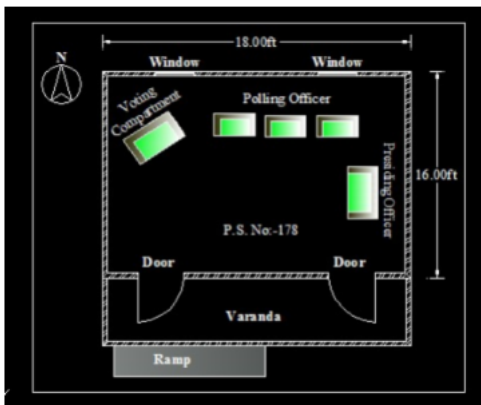

নিৰ্বাচক পঞ্জীয়ন বিষয়াৰ স্বাক্ষৰ

Nazri Naksha

Google Map View

Polling Station Building Front View

ভোটগ্ৰহন কেন্দ্ৰৰ সন্মুখৰ দৃশ্য

Cad View

Key MAP View

1 নাম : মৌচুমী বৰা স্বামীৰ নাম : মৃদুপবন বৰা ঘৰ নং : 00 বয়স : 25 লিঙ্গ : মহিলা	TJI0110163 ফটো উপলব্ধ	2 নাম : ৰাজিব দত্ত পিতাৰ নাম : শিব দত্ত ঘৰ নং : 1 বয়স : 68 লিঙ্গ : পুৰুষ	DCZ1404564 ফটো উপলব্ধ	3 নাম : শান্তনা দত্ত স্বামীৰ নাম : ৰাজিব দত্ত ঘৰ নং : 1 বয়স : 62 লিঙ্গ : মহিলা	DCZ1404575 ফটো উপলব্ধ
4 নাম : ৰূপম দত্ত পিতাৰ নাম : ৰাজীৱ দত্ত ঘৰ নং : 1 বয়স : 32 লিঙ্গ : পুৰুষ	DCZ0013496 ফটো উপলব্ধ	5 নাম : অংকিতা বৰা পিতাৰ নাম : বিমান বৰা ঘৰ নং : 101 বয়স : 27 লিঙ্গ : মহিলা	DCZ0182477 ফটো উপলব্ধ	6 নাম : প্ৰদীপ দত্ত পিতাৰ নাম : শিব দত্ত ঘৰ নং : 2 বয়স : 66 লিঙ্গ : পুৰুষ	DCZ1404586 ফটো উপলব্ধ
7 নাম : দীপামনি দত্ত স্বামীৰ নাম : প্ৰদীপ দত্ত ঘৰ নং : 2 বয়স : 62 লিঙ্গ : মহিলা	DCZ1404597 ফটো উপলব্ধ	8 নাম : অৱনীতা দত্ত পিতাৰ নাম : প্ৰদীপ দত্ত ঘৰ নং : 2 বয়স : 31 লিঙ্গ : মহিলা	DCZ1414999 ফটো উপলব্ধ	9 নাম : অল্পনা দত্ত পিতাৰ নাম : প্ৰদীপ দত্ত ঘৰ নং : 2 বয়স : 21 লিঙ্গ : মহিলা	DCZ4458378 ফটো উপলব্ধ
10 নাম : জীতেন দত্ত পিতাৰ নাম : আহিলা দত্ত ঘৰ নং : 3 বয়স : 68 লিঙ্গ : পুৰুষ	DCZ1404600 ফটো উপলব্ধ	11 নাম : দীপেন দত্ত পিতাৰ নাম : আহিলা দত্ত ঘৰ নং : 3 বয়স : 63 লিঙ্গ : পুৰুষ	DCZ1404611 ফটো উপলব্ধ	12 নাম : ৰুন দত্ত পিতাৰ নাম : আহিলা দত্ত ঘৰ নং : 3 বয়স : 63 লিঙ্গ : মহিলা	DCZ1404655 ফটো উপলব্ধ
13 নাম : ধীৰেন দত্ত পিতাৰ নাম : আহিলা দত্ত ঘৰ নং : 3 বয়স : 61 লিঙ্গ : পুৰুষ	DCZ1404622 ফটো উপলব্ধ	14 নাম : নৃপেন দত্ত পিতাৰ নাম : আহিলা দত্ত ঘৰ নং : 3 বয়স : 59 লিঙ্গ : পুৰুষ	DCZ1404633 ফটো উপলব্ধ	15 নাম : তৰুনী দত্ত স্বামীৰ নাম : জীতেন দত্ত ঘৰ নং : 3 বয়স : 58 লিঙ্গ : মহিলা	DCZ1404666 ফটো উপলব্ধ
16 নাম : বলু দত্ত স্বামীৰ নাম : দীপেন দত্ত ঘৰ নং : 3 বয়স : 55 লিঙ্গ : মহিলা	DCZ1404677 ফটো উপলব্ধ	17 নাম : জনু দত্ত স্বামীৰ নাম : ধীৰেন দত্ত ঘৰ নং : 3 বয়স : 48 লিঙ্গ : মহিলা	DCZ1404688 ফটো উপলব্ধ	18 নাম : মাখনী দত্ত স্বামীৰ নাম : নৃপেন দত্ত ঘৰ নং : 3 বয়স : 45 লিঙ্গ : মহিলা	DCZ1404699 ফটো উপলব্ধ
19 নাম : পৰিনিতা দত্ত পিতাৰ নাম : জীতেন দত্ত ঘৰ নং : 3 বয়স : 32 লিঙ্গ : মহিলা	DCZ0013497 ফটো উপলব্ধ	20 নাম : প্ৰণৱ জ্যোতি দত্ত পিতাৰ নাম : দীপেন দত্ত ঘৰ নং : 3 বয়স : 25 লিঙ্গ : পুৰুষ	DCZ0608109 ফটো উপলব্ধ	21 নাম : লাকী দত্ত স্বামীৰ নাম : প্ৰণৱ জ্যোতি দত্ত ঘৰ নং : 3 বয়স : 23 লিঙ্গ : মহিলা	DCZ0603365 ফটো উপলব্ধ
22 নাম : চিম্পী দত্ত পিতাৰ নাম : নৃপেন দত্ত ঘৰ নং : 3 বয়স : 22 লিঙ্গ : মহিলা	DCZ0603316 ফটো উপলব্ধ	23 নাম : প্ৰিয়ংকু দত্ত পিতাৰ নাম : ধীৰেন দত্ত ঘৰ নং : 3 বয়স : 22 লিঙ্গ : মহিলা	DCZ0603357 ফটো উপলব্ধ	24 নাম : কলিয়া দত্ত পিতাৰ নাম : লক্ষীৰাম দত্ত ঘৰ নং : 5 বয়স : 65 লিঙ্গ : পুৰুষ	DCZ1404702 ফটো উপলব্ধ
25 নাম : ৰত্ন দত্ত পিতাৰ নাম : কলিয়া দত্ত ঘৰ নং : 5 বয়স : 46 লিঙ্গ : পুৰুষ	DCZ1404713 ফটো উপলব্ধ	26 নাম : মিন্টু দত্ত পিতাৰ নাম : কলিয়া দত্ত ঘৰ নং : 5 বয়স : 43 লিঙ্গ : পুৰুষ	DCZ1404724 ফটো উপলব্ধ	27 নাম : ৰীতামনি দত্ত স্বামীৰ নাম : ৰনু দত্ত ঘৰ নং : 5 বয়স : 37 লিঙ্গ : মহিলা	DCZ1404735 ফটো উপলব্ধ
# 28 নাম : পাপসুতা দত্ত স্বামীৰ নাম : মিন্টু দত্ত ঘৰ নং : 5 বয়স : 34 লিঙ্গ : মহিলা	DCZ0013498 ফটো উপলব্ধ	29 নাম : ৰাজশ্ৰী ঠাকুৰীয়া দত্ত স্বামীৰ নাম : দেবশ্ৰী দেৱা নাথ দত্ত ঘৰ নং : 05 বয়স : 21 লিঙ্গ : মহিলা	TJI0090167 ফটো উপলব্ধ	30 নাম : দেৱাশীষ দত্ত পিতাৰ নাম : ৰনু দত্ত ঘৰ নং : 5 বয়স : 20 লিঙ্গ : পুৰুষ	TJI0115808 ফটো উপলব্ধ