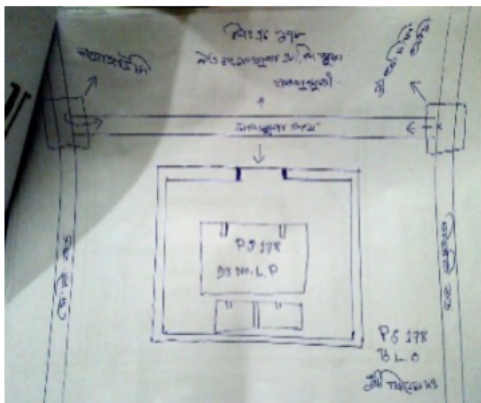

Nazri Naksha