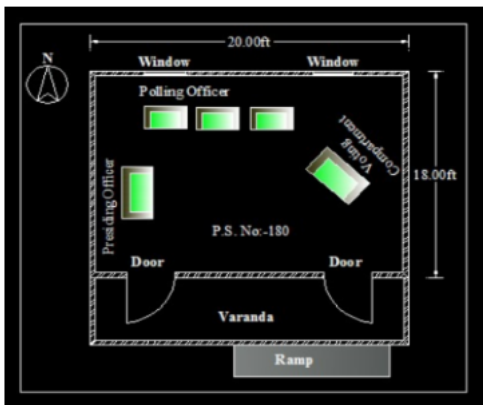

নিৰ্বাচক পঞ্জীয়ন বিষয়াৰ স্বাক্ষৰ

Nazri Naksha

Google Map View

Polling Station Building Front View

ভোটগ্রহন কেন্দ্ৰৰ সন্মুখৰ দৃশ্য

Cad View

Key MAP View

|   |                          |   |                          |   |                          |
|---|--------------------------|---|--------------------------|---|--------------------------|
| 1<br>নাম : যুগল কিশোৰ মহন্ত<br>পিতাৰ নাম: শশীপ্ৰসাদ মহন্ত<br>ঘৰ নং : 1<br>বয়স : 46 লিঙ্গ : পুৰুষ       | DCZ1420913<br>ফটো উপলব্ধ | 2<br>নাম : মনুয় বৰা<br>পিতাৰ নাম: গণেশ চন্দ্ৰ বৰা<br>ঘৰ নং : 9<br>বয়স : 25 লিঙ্গ : পুৰুষ            | DCZ0528992<br>ফটো উপলব্ধ | 3<br>নাম : নয়নমনি বৰা<br>পিতাৰ নাম: দুলাল চন্দ্ৰ বৰা<br>ঘৰ নং : 30<br>বয়স : 26 লিঙ্গ : মহিলা        | DCZ0529065<br>ফটো উপলব্ধ |
| 4<br>নাম : স্পন্দন ৰূপীন কাশ্যপ বৰা<br>পিতাৰ নাম: ৰূপকুমাৰ বৰা<br>ঘৰ নং : 31<br>বয়স : 24 লিঙ্গ : পুৰুষ | DCZ0529016<br>ফটো উপলব্ধ | 5<br>নাম : সুদৰ্শন দত্ত<br>পিতাৰ নাম: অঞ্জন কুঃ দত্ত<br>ঘৰ নং : 41<br>বয়স : 23 লিঙ্গ : মহিলা         | TJI0096206<br>ফটো উপলব্ধ | 6<br>নাম : সুদেষ্ণা দত্ত<br>পিতাৰ নাম: অঞ্জন কুমাৰ দত্ত<br>ঘৰ নং : 41<br>বয়স : 19 লিঙ্গ : মহিলা      | TJI0096198<br>ফটো উপলব্ধ |
| 7<br>নাম : ৰশ্মি দত্ত<br>পিতাৰ নাম: ৰাজিব দত্ত<br>ঘৰ নং : 84<br>বয়স : 23 লিঙ্গ : মহিলা                 | DCZ1111905<br>ফটো উপলব্ধ | 8<br>নাম : চয়নিকা ভূঞা<br>পিতাৰ নাম: বিনোদ ভূঞা<br>ঘৰ নং : 59<br>বয়স : 21 লিঙ্গ : মহিলা             | TJI0033654<br>ফটো উপলব্ধ | 9<br>নাম : ধৰিত্ৰী বৰবৰা<br>স্বামীৰ নাম: প্ৰাঞ্জল কুমাৰ দত্ত<br>ঘৰ নং : 69<br>বয়স : 34 লিঙ্গ : মহিলা | MLF1635069<br>ফটো উপলব্ধ |
| 10<br>নাম : পূজা বৰুৱা শইকীয়া<br>স্বামীৰ নাম: তুৰুৰু শইকীয়া<br>ঘৰ নং : 99<br>বয়স : 22 লিঙ্গ : মহিলা  | TJI0114611<br>ফটো উপলব্ধ | 11<br>নাম : অনিবাৰ্ণ পাঠক<br>পিতাৰ নাম: মুকুল পাঠক<br>ঘৰ নং : 82<br>বয়স : 22 লিঙ্গ : পুৰুষ           | TJI0102905<br>ফটো উপলব্ধ | 12<br>নাম : অভিলাষ দত্ত<br>পিতাৰ নাম: অতুল দত্ত<br>ঘৰ নং : 99<br>বয়স : 20 লিঙ্গ : পুৰুষ              | TJI0033670<br>ফটো উপলব্ধ |
| 13<br>নাম : সুসীতা দত্ত<br>স্বামীৰ নাম: পাপু মণি দত্ত<br>ঘৰ নং : 98<br>বয়স : 30 লিঙ্গ : মহিলা          | DCZ1113679<br>ফটো উপলব্ধ | 14<br>নাম : এনিশা দত্ত<br>পিতাৰ নাম: কনপোনা দত্ত<br>ঘৰ নং : 95<br>বয়স : 20 লিঙ্গ : মহিলা             | TJI0034041<br>ফটো উপলব্ধ | 15<br>নাম : দিপশিখা ৰাজখোৱা<br>মাতৃৰ নাম: বিৰেণ ৰাজখোৱা<br>ঘৰ নং : 108<br>বয়স : 25 লিঙ্গ : মহিলা     | DCZ0301184<br>ফটো উপলব্ধ |
| 16<br>নাম : নিবেদিতা দাস<br>স্বামীৰ নাম: ধ্ৰুৱ জ্যোতি দত্ত<br>ঘৰ নং : 105<br>বয়স : 37 লিঙ্গ : মহিলা    | TJI0090605<br>ফটো উপলব্ধ | 17<br>নাম : পাৰ্থ ৰাজখোৱা<br>পিতাৰ নাম: কেশৱ ৰাজখোৱা<br>ঘৰ নং : 105<br>বয়স : 32 লিঙ্গ : পুৰুষ        | DCZ1861423<br>ফটো উপলব্ধ | 18<br>নাম : প্ৰাণ প্ৰতিম ৰাজখোৱা<br>পিতাৰ নাম: কেশৱ ৰাজখোৱা<br>ঘৰ নং : 105<br>বয়স : 31 লিঙ্গ : পুৰুষ | DCZ1861412<br>ফটো উপলব্ধ |
| 19<br>নাম : সুৰজিত ৰাজখোৱা<br>পিতাৰ নাম: কেশৱ ৰাজখোৱা<br>ঘৰ নং : 105<br>বয়স : 30 লিঙ্গ : পুৰুষ         | DCZ0204420<br>ফটো উপলব্ধ | 20<br>নাম : পল্লৱী ৰাজখোৱা<br>পিতাৰ নাম: ৰমেশ ৰাজখোৱা<br>ঘৰ নং : 106<br>বয়স : 39 লিঙ্গ : মহিলা       | DCZ1418026<br>ফটো উপলব্ধ | 21<br>নাম : মানস মৌচুম ৰাজখোৱা<br>পিতাৰ নাম: ৰমেশ ৰাজখোৱা<br>ঘৰ নং : 106<br>বয়স : 36 লিঙ্গ : মহিলা   | DCZ1418015<br>ফটো উপলব্ধ |
| 22<br>নাম : ছাজিল হুছেইন<br>মাতৃৰ নাম: মজিদা খাতুন<br>ঘৰ নং : 106<br>বয়স : 20 লিঙ্গ : পুৰুষ            | TJI0033894<br>ফটো উপলব্ধ | 23<br>নাম : বনা দত্ত ৰাজখোৱা<br>স্বামীৰ নাম: ৰঞ্জিত ৰাজখোৱা<br>ঘৰ নং : 109<br>বয়স : 43 লিঙ্গ : মহিলা | DCZ1424120<br>ফটো উপলব্ধ | 24<br>নাম : প্ৰসান্ত ৰাজখোৱা<br>পিতাৰ নাম: কলিয়া ৰাজখোৱা<br>ঘৰ নং : 109<br>বয়স : 31 লিঙ্গ : পুৰুষ   | DCZ0205211<br>ফটো উপলব্ধ |
| 25<br>নাম : মৌচুমী গুণৈ ৰাজখোৱা<br>স্বামীৰ নাম: মনু ৰাজখোৱা<br>ঘৰ নং : 112<br>বয়স : 31 লিঙ্গ : মহিলা   | DCZ0160119<br>ফটো উপলব্ধ | 26<br>নাম : পৰিসিতা ৰাজখোৱা<br>পিতাৰ নাম: উত্তম ৰাজখোৱা<br>ঘৰ নং : 112<br>বয়স : 30 লিঙ্গ : মহিলা     | DCZ1861172<br>ফটো উপলব্ধ | 27<br>নাম : হেমন্ত দত্ত<br>পিতাৰ নাম: ধীৰেন দত্ত<br>ঘৰ নং : 118<br>বয়স : 39 লিঙ্গ : পুৰুষ            | DCZ0013548<br>ফটো উপলব্ধ |
| 28<br>নাম : দিপালী বৰা<br>স্বামীৰ নাম: হৰেণ বৰা<br>ঘৰ নং : 115<br>বয়স : 38 লিঙ্গ : মহিলা               | DCZ1418060<br>ফটো উপলব্ধ | 29<br>নাম : প্ৰশান্ত নেওগ<br>পিতাৰ নাম: ৰমাকান্ত নেওগ<br>ঘৰ নং : 119<br>বয়স : 44 লিঙ্গ : পুৰুষ       | DCZ1418082<br>ফটো উপলব্ধ | 30<br>নাম : অংকিতা নেওগ<br>পিতাৰ নাম: দিগন্ত নেওগ<br>ঘৰ নং : 117<br>বয়স : 29 লিঙ্গ : মহিলা           | TJI0106138<br>ফটো উপলব্ধ |