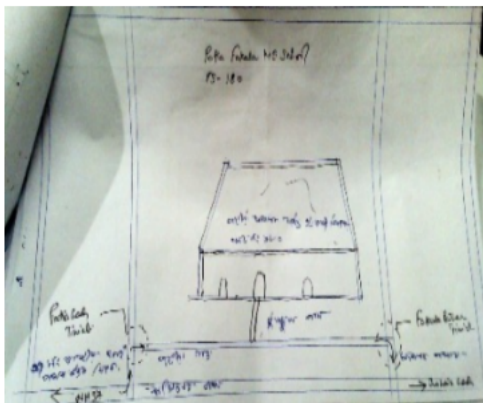

Nazri Naksha