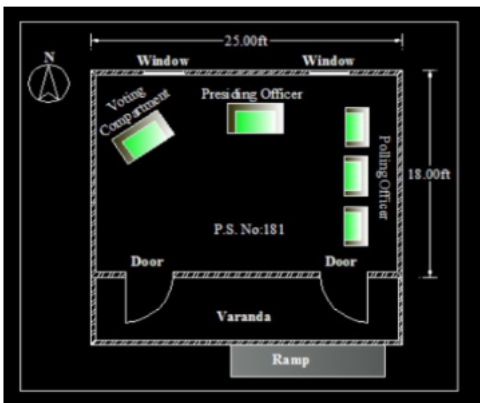

নিৰ্বাচক পঞ্জীয়ন বিষয়াৰ স্বাক্ষৰ

Nazri Naksha

Google Map View

Polling Station Building Front View

ভোটগ্ৰহন কেন্দ্ৰৰ সন্মুখৰ দৃশ্য

Cad View

Key MAP View

1 নাম : জাহিদ আনচাৰি পিতাৰ নাম: ইয়াচিন আনচাৰি ঘৰ নং : 1 বয়স : 57 লিঙ্গ : পুৰুষ	DCZ1424620 ফটো উপলব্ধ	2 নাম : নাজিমা বেগম স্বামীৰ নাম: জাহিদ আনচাৰি ঘৰ নং : 1 বয়স : 48 লিঙ্গ : মহিলা	DCZ1424631 ফটো উপলব্ধ	3 নাম : বিনা দত্ত কলিতা স্বামীৰ নাম: কোমেশ্বৰ কলিতা ঘৰ নং : 1 বয়স : 31 লিঙ্গ : মহিলা	DCZ1113786 ফটো উপলব্ধ
4 নাম : মঃ ইমৰান আনচাৰী পিতাৰ নাম: মঃ জাহিদ আনচাৰী ঘৰ নং : 1 বয়স : 29 লিঙ্গ : পুৰুষ	DCZ0291146 ফটো উপলব্ধ	5 নাম : পম্পী বেগম স্বামীৰ নাম: মঃআজম আনচাৰী ঘৰ নং : 1 বয়স : 28 লিঙ্গ : মহিলা	DCZ0504035 ফটো উপলব্ধ	6 নাম : আচিফ আনচাৰী পিতাৰ নাম: মঃজাহিদ আনচাৰী ঘৰ নং : 1 বয়স : 26 লিঙ্গ : পুৰুষ	DCZ0504050 ফটো উপলব্ধ
7 নাম : মোনদ্দিন আহমেদ পিতাৰ নাম: ফকৰউদ্দিন আহমেদ ঘৰ নং : 1 বয়স : 24 লিঙ্গ : পুৰুষ	DCZ4477758 ফটো উপলব্ধ	8 নাম : মামনি কাৰ্ডং স্বামীৰ নাম: খগেন কাৰ্ডং ঘৰ নং : 1 বয়স : 55 লিঙ্গ : মহিলা	DCZ1424700 ফটো উপলব্ধ	9 নাম : প্ৰদীপ কাৰ্ডং পিতাৰ নাম: খগেন কাৰ্ডং ঘৰ নং : 1 বয়স : 32 লিঙ্গ : পুৰুষ	DCZ0298422 ফটো উপলব্ধ
10 নাম : ডিম্পী কাৰ্ডং পিতাৰ নাম: খগেন কাৰ্ডং ঘৰ নং : 1 বয়স : 26 লিঙ্গ : মহিলা	DCZ0298414 ফটো উপলব্ধ	11 নাম : টিমপাল কাৰ্ডং পিতাৰ নাম: খগেন কাৰ্ডং ঘৰ নং : 1 বয়স : 26 লিঙ্গ : পুৰুষ	DCZ1114024 ফটো উপলব্ধ	12 নাম : জুনমনী কাৰ্ডং স্বামীৰ নাম: মহন্ত কাৰ্ডং ঘৰ নং : 1 বয়স : 25 লিঙ্গ : মহিলা	DCZ0579862 ফটো উপলব্ধ
13 নাম : পল্লৱী কাৰ্ডং স্বামীৰ নাম: টিমপাল কাৰ্ডং ঘৰ নং : 1 বয়স : 25 লিঙ্গ : মহিলা	DCZ1113745 ফটো উপলব্ধ	14 নাম : বাকেশ বেগন পিতাৰ নাম: লক্ষ্মন বেগন ঘৰ নং : 1 বয়স : 24 লিঙ্গ : পুৰুষ	DCZ0497560 ফটো উপলব্ধ	15 নাম : বিজয় বেগন পিতাৰ নাম: লক্ষ্মন বেগন ঘৰ নং : 1 বয়স : 22 লিঙ্গ : পুৰুষ	DCZ4454583 ফটো উপলব্ধ
16 নাম : চয়নিকা পায়োং বেগন স্বামীৰ নাম: বাকেশ বেগন ঘৰ নং : 1 বয়স : 22 লিঙ্গ : মহিলা	DCZ4454518 ফটো উপলব্ধ	17 নাম : লক্ষ্মন বেগন পিতাৰ নাম: বৃপেশ্বৰ বেগন ঘৰ নং : 1 বয়স : 49 লিঙ্গ : পুৰুষ	DCZ0175547 ফটো উপলব্ধ	18 নাম : দীপালী বেগন স্বামীৰ নাম: লক্ষ্মন বেগন ঘৰ নং : 1 বয়স : 44 লিঙ্গ : মহিলা	DCZ0175638 ফটো উপলব্ধ
19 নাম : মহন্ত কাৰ্ডং পিতাৰ নাম: খগেন কাৰ্ডং ঘৰ নং : 1 বয়স : 31 লিঙ্গ : পুৰুষ	DCZ0290999 ফটো উপলব্ধ	E 20 নাম : দেবধৰ কাৰ্ডং পিতাৰ নাম: পোপী কাৰ্ডং ঘৰ নং : 1 বয়স : 78 লিঙ্গ : পুৰুষ	DCZ1424642 ফটো উপলব্ধ	21 নাম : গুনেশ্বৰী কাৰ্ডং স্বামীৰ নাম: দীঘলা কাৰ্ডং ঘৰ নং : 1 বয়স : 72 লিঙ্গ : মহিলা	DCZ1424653 ফটো উপলব্ধ
22 নাম : খগেন কাৰ্ডং পিতাৰ নাম: দীঘলা কাৰ্ডং ঘৰ নং : 1 বয়স : 48 লিঙ্গ : পুৰুষ	DCZ1424711 ফটো উপলব্ধ	23 নাম : বিপুল কাৰ্ডং পিতাৰ নাম: দেবুধৰ কাৰ্ডং ঘৰ নং : 1 বয়স : 43 লিঙ্গ : পুৰুষ	DCZ1424675 ফটো উপলব্ধ	24 নাম : কল্পনা কাৰ্ডং স্বামীৰ নাম: বিপুল কাৰ্ডং ঘৰ নং : 1 বয়স : 39 লিঙ্গ : মহিলা	DCZ1424697 ফটো উপলব্ধ
25 নাম : অহিদ আনচাৰি পিতাৰ নাম: ইয়াচিন আনচাৰি ঘৰ নং : 2 বয়স : 55 লিঙ্গ : পুৰুষ	DCZ1424722 ফটো উপলব্ধ	26 নাম : মজিদা বেগম স্বামীৰ নাম: অহিদ আনচাৰি ঘৰ নং : 2 বয়স : 45 লিঙ্গ : মহিলা	DCZ1424744 ফটো উপলব্ধ	27 নাম : ইচাফুল আনচাৰী পিতাৰ নাম: ইয়াচিন আনচাৰী ঘৰ নং : 2 বয়স : 42 লিঙ্গ : পুৰুষ	DCZ1424766 ফটো উপলব্ধ
28 নাম : চাৰিৰ আনচাৰি পিতাৰ নাম: ইয়াচিন আনচাৰি ঘৰ নং : 2 বয়স : 42 লিঙ্গ : পুৰুষ	DCZ1424788 ফটো উপলব্ধ	29 নাম : অনিমা বেগম স্বামীৰ নাম: চাৰিৰ আনচাৰি ঘৰ নং : 2 বয়স : 40 লিঙ্গ : মহিলা	DCZ1424813 ফটো উপলব্ধ	30 নাম : মাজিদ আনচাৰী পিতাৰ নাম: ইয়াচিন আনচাৰী ঘৰ নং : 2 বয়স : 40 লিঙ্গ : পুৰুষ	DCZ1424777 ফটো উপলব্ধ