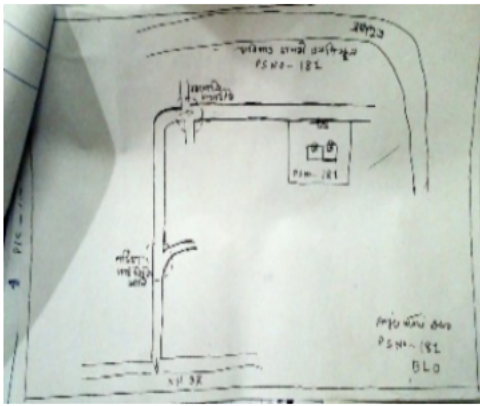

Nazri Naksha