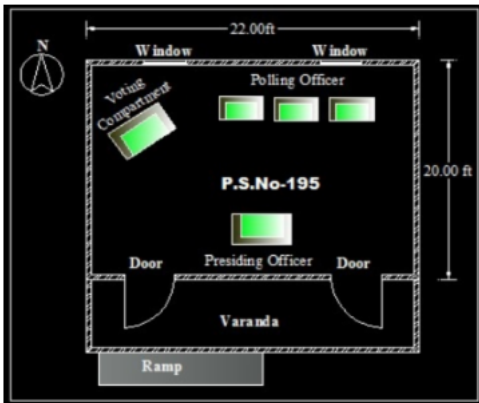

নিৰ্বাচক পঞ্জীয়ন বিষয়াৰ স্বাক্ষৰ

Nazri Naksha

Google Map View

Polling Station Building Front View

ভোটগ্ৰহন কেন্দ্ৰৰ সন্মুখৰ দৃশ্য

Cad View

Key MAP View

1 নাম : প্রনামী নেওগ পিতাৰ নাম: প্রসেন নেওগ ঘৰ নং : 1ক বয়স : 24 লিঙ্গ : মহিলা	GRD0594085 ফটো উপলব্ধ	2 নাম : ভনী শইকীয়া স্বামীৰ নাম: পদু শইকীয়া ঘৰ নং : ১০২ বয়স : 49 লিঙ্গ : মহিলা	GRD1594565 ফটো উপলব্ধ	3 নাম : গোলাপ বৰুৱা পিতাৰ নাম: কমল বৰুৱা ঘৰ নং : ১০৪ বয়স : 67 লিঙ্গ : পুৰুষ	GRD1755404 ফটো উপলব্ধ
4 নাম : পূৰ্ণিমা বৰুৱা স্বামীৰ নাম: গোলাপ বৰুৱা ঘৰ নং : ১০৪ বয়স : 61 লিঙ্গ : মহিলা	GRD1755391 ফটো উপলব্ধ	5 নাম : জিতেন বৰুৱা পিতাৰ নাম: গোলাপ বৰুৱা ঘৰ নং : ১০৪ বয়স : 39 লিঙ্গ : পুৰুষ	GRD1755415 ফটো উপলব্ধ	6 নাম : জ্যোত্স্না গগৈ ভূঞা স্বামীৰ নাম: মৃদুপবন ভূঞা ঘৰ নং : ১৬৩ বয়স : 39 লিঙ্গ : মহিলা	GRD0617019 ফটো উপলব্ধ
7 নাম : জিতা বৰুৱা স্বামীৰ নাম: অৰূপ বৰুৱা ঘৰ নং : ১৬৫ বয়স : 35 লিঙ্গ : মহিলা	GRD1778741 ফটো উপলব্ধ	8 নাম : ৰেখামণি শইকীয়া স্বামীৰ নাম: বিতোপণ শইকীয়া ঘৰ নং : ১৬৬ বয়স : 31 লিঙ্গ : মহিলা	GRD1778752 ফটো উপলব্ধ	9 নাম : চৌশিক শিৱম শইকীয়া পিতাৰ নাম: কৃষ্ণ শইকীয়া ঘৰ নং : ১৬৮ বয়স : 25 লিঙ্গ : পুৰুষ	GRD0594101 ফটো উপলব্ধ
# 10 নাম : মুনমী নেওগ শইকীয়া স্বামীৰ নাম: মাধব শইকীয়া ঘৰ নং : ১৬৯ বয়স : 42 লিঙ্গ : মহিলা	GRD1586034 ফটো উপলব্ধ	11 নাম : বিদিশা শইকীয়া পিতাৰ নাম: জয়ৰাম শইকীয়া ঘৰ নং : ১৭১ বয়স : 26 লিঙ্গ : মহিলা	GRD0266031 ফটো উপলব্ধ	12 নাম : প্ৰিয়ংকা শৰ্মা পিতাৰ নাম: প্ৰকাশ চন্দ্ৰ শৰ্মা ঘৰ নং : ১৭৪ বয়স : 24 লিঙ্গ : মহিলা	GRD0594069 ফটো উপলব্ধ
13 নাম : গিৰিন্দ্ৰ শৰ্মা পিতাৰ নাম: দোনা কান্ত শৰ্মা ঘৰ নং : ১৭৫ বয়স : 21 লিঙ্গ : পুৰুষ	GRD1785161 ফটো উপলব্ধ	14 নাম : মিনাক্ষী বৰা স্বামীৰ নাম: ৰঞ্জিত বৰা ঘৰ নং : ১৭৬ বয়স : 29 লিঙ্গ : মহিলা	GRD0047779 ফটো উপলব্ধ	15 নাম : নিবেদিতা নিয়োগ স্বামীৰ নাম: দিপঙ্কৰ নিয়োগ ঘৰ নং : 177 বয়স : 28 লিঙ্গ : মহিলা	GRD1783687 ফটো উপলব্ধ
16 নাম : প্ৰিঞ্চী নেওগ পিতাৰ নাম: প্ৰদীপ নেওগ ঘৰ নং : ১৮৮ বয়স : 23 লিঙ্গ : মহিলা	GRD0604017 ফটো উপলব্ধ	17 নাম : বন্তী নেওগ স্বামীৰ নাম: হৰেশ্বৰ নেওগ ঘৰ নং : ১৮১ বয়স : 36 লিঙ্গ : মহিলা	GRD0271833 ফটো উপলব্ধ	18 নাম : চিমি বৰুৱা পিতাৰ নাম: দীপক বৰুৱা ঘৰ নং : ১৮৪ক বয়স : 25 লিঙ্গ : মহিলা	GRD0266023 ফটো উপলব্ধ
19 নাম : পূৰ্ণিমা বৰুৱা পিতাৰ নাম: দিননাথ বৰুৱা ঘৰ নং : ১৮৮ বয়স : 50 লিঙ্গ : মহিলা	GRD1211465 ফটো উপলব্ধ	20 নাম : প্ৰনব শইকীয়া পিতাৰ নাম: লক্ষেশ্বৰ শইকীয়া ঘৰ নং : ১৮৯ক বয়স : 39 লিঙ্গ : পুৰুষ	GRD1591157 ফটো উপলব্ধ	21 নাম : মনিকা শইকীয়া স্বামীৰ নাম: প্ৰনৱ শইকীয়া ঘৰ নং : ১৮৯ক বয়স : 34 লিঙ্গ : মহিলা	GRD0594192 ফটো উপলব্ধ
22 নাম : ৰূপালী বৰুৱা স্বামীৰ নাম: ভাইতি বৰুৱা ঘৰ নং : ১৯০ বয়স : 31 লিঙ্গ : মহিলা	GRD0568881 ফটো উপলব্ধ	23 নাম : মাকন বৰুৱা স্বামীৰ নাম: বুৰাই বৰুৱা ঘৰ নং : ১৯১ বয়স : 54 লিঙ্গ : মহিলা	GRD1599082 ফটো উপলব্ধ	24 নাম : অল্পনা বৰুৱা মাতৃৰ নাম: মাকন বৰুৱা ঘৰ নং : ১৯১ বয়স : 28 লিঙ্গ : মহিলা	GRD0602219 ফটো উপলব্ধ
25 নাম : জয়শ্ৰী বৰুৱা স্বামীৰ নাম: অংকুৰ জ্যোতি বৰুৱা ঘৰ নং : ১৯৩ বয়স : 25 লিঙ্গ : মহিলা	GRD0594184 ফটো উপলব্ধ	26 নাম : পলাশ জ্যোতি শইকীয়া পিতাৰ নাম: নলীন শইকীয়া ঘৰ নং : ১৯৪ বয়স : 31 লিঙ্গ : পুৰুষ	GRD0594119 ফটো উপলব্ধ	27 নাম : চন্দন জ্যোতি শইকীয়া পিতাৰ নাম: শশীধৰ শইকীয়া ঘৰ নং : ১৯৪ বয়স : 25 লিঙ্গ : পুৰুষ	GRD0577346 ফটো উপলব্ধ
28 নাম : অচিন্ত বৰা মাতৃৰ নাম: ৰবি বৰা ঘৰ নং : ১৯৬ বয়স : 23 লিঙ্গ : পুৰুষ	GRD0616946 ফটো উপলব্ধ	29 নাম : জিতু মণি বৰা পিতাৰ নাম: প্ৰফুল্ল বৰা ঘৰ নং : ১৯৬ বয়স : 22 লিঙ্গ : পুৰুষ	GRD1288638 ফটো উপলব্ধ	30 নাম : খগেশ্বৰ বৰা পিতাৰ নাম: লেবেলা বৰা ঘৰ নং : ১৯৭ বয়স : 69 লিঙ্গ : পুৰুষ	GRD1594587 ফটো উপলব্ধ