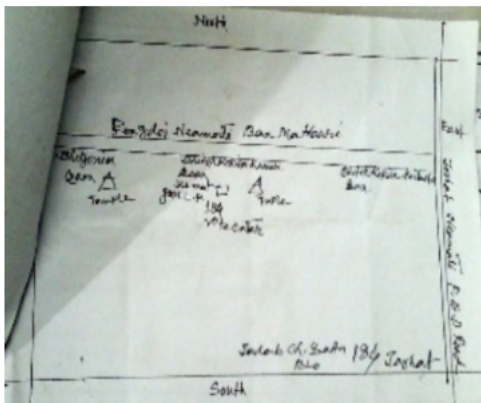

Nazri Naksha