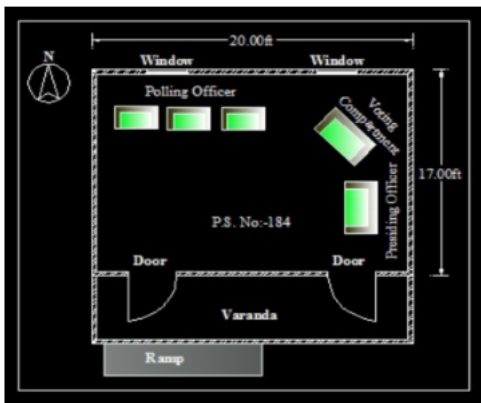

নিৰ্বাচক পঞ্জীয়ন বিষয়াৰ স্বাক্ষৰ

Nazri Naksha

Google Map View

Polling Station Building Front View

ভোটগ্ৰহন কেন্দ্ৰৰ সন্মুখৰ দৃশ্য

Cad View

Key MAP View

1 নাম : জোনটি শইকীয়া মাতৃৰ নাম: কবিতা শইকীয়া ঘৰ নং : 00 বয়স : 23 লিঙ্গ : মহিলা	DCZ4464061 ফটো উপলব্ধ	2 নাম : বুন শইকীয়া পিতাৰ নাম: ছয়ৰাম শইকীয়া ঘৰ নং : 1 বয়স : 64 লিঙ্গ : মহিলা	DCZ1454575 ফটো উপলব্ধ	3 নাম : ববীন শইকীয়া পিতাৰ নাম: ছয়ৰাম শইকীয়া ঘৰ নং : 1 বয়স : 59 লিঙ্গ : পুৰুষ	DCZ1454564 ফটো উপলব্ধ
4 নাম : লিলি শইকীয়া স্বামীৰ নাম: ববীন শইকীয়া ঘৰ নং : 1 বয়স : 53 লিঙ্গ : মহিলা	DCZ1454586 ফটো উপলব্ধ	5 নাম : বৰ্ণা শইকীয়া স্বামীৰ নাম: পঙ্কজ শইকীয়া ঘৰ নং : 1 বয়স : 27 লিঙ্গ : মহিলা	DCZ0291286 ফটো উপলব্ধ	6 নাম : জ্যোতি মনি দত্ত বৰা স্বামীৰ নাম: সুৰেশ দত্ত ঘৰ নং : 2 বয়স : 35 লিঙ্গ : মহিলা	TJ10069542 ফটো উপলব্ধ
7 নাম : ৰক্তিম দত্ত পিতাৰ নাম: বিজিত দত্ত ঘৰ নং : 2 বয়স : 25 লিঙ্গ : পুৰুষ	TJ10054429 ফটো উপলব্ধ	8 নাম : ইন্দ্ৰেশ্বৰ বৰা পিতাৰ নাম: সৰুলৰা শইকীয়া ঘৰ নং : 9 বয়স : 63 লিঙ্গ : পুৰুষ	DCZ1454655 ফটো উপলব্ধ	9 নাম : অনিমা বৰা স্বামীৰ নাম: ইন্দ্ৰেশ্বৰ বৰা ঘৰ নং : 9 বয়স : 59 লিঙ্গ : মহিলা	DCZ1454666 ফটো উপলব্ধ
10 নাম : মৃদুল বৰা পিতাৰ নাম: ইন্দ্ৰেশ্বৰ বৰা ঘৰ নং : 9 বয়স : 43 লিঙ্গ : পুৰুষ	DCZ1454677 ফটো উপলব্ধ	11 নাম : মনোজ বৰা পিতাৰ নাম: ইন্দ্ৰেশ্বৰ বৰা ঘৰ নং : 9 বয়স : 41 লিঙ্গ : পুৰুষ	DCZ1454688 ফটো উপলব্ধ	12 নাম : কলাৰাম বৰা পিতাৰ নাম: সৰুলৰা বৰা ঘৰ নং : 8 বয়স : 79 লিঙ্গ : পুৰুষ	DCZ1454702 ফটো উপলব্ধ
13 নাম : সঞ্জীৱ বৰা পিতাৰ নাম: কলাৰাম বৰা ঘৰ নং : 8 বয়স : 43 লিঙ্গ : পুৰুষ	DCZ1454724 ফটো উপলব্ধ	14 নাম : ৰাজীৱ বৰা পিতাৰ নাম: কলাৰাম বৰা ঘৰ নং : 8 বয়স : 41 লিঙ্গ : পুৰুষ	DCZ1454735 ফটো উপলব্ধ	15 নাম : কল্পনা বৰা স্বামীৰ নাম: সঞ্জীৱ বৰা ঘৰ নং : 8 বয়স : 34 লিঙ্গ : মহিলা	DCZ1862222 ফটো উপলব্ধ
16 নাম : দুলাল বৰা পিতাৰ নাম: বুবাই বৰা ঘৰ নং : 5 বয়স : 66 লিঙ্গ : পুৰুষ	DCZ1454746 ফটো উপলব্ধ	17 নাম : নীলকান্ত বৰা পিতাৰ নাম: বুবাই বৰা ঘৰ নং : 5 বয়স : 64 লিঙ্গ : পুৰুষ	DCZ1454768 ফটো উপলব্ধ	18 নাম : মাম বৰা স্বামীৰ নাম: দুলাল বৰা ঘৰ নং : 5 বয়স : 59 লিঙ্গ : মহিলা	DCZ1454757 ফটো উপলব্ধ
19 নাম : বিপুল বৰা পিতাৰ নাম: বুবাই বৰা ঘৰ নং : 5 বয়স : 56 লিঙ্গ : পুৰুষ	DCZ1454779 ফটো উপলব্ধ	20 নাম : প্ৰণৱ শইকীয়া পিতাৰ নাম: যোগেন শইকীয়া ঘৰ নং : 005 বয়স : 53 লিঙ্গ : পুৰুষ	DCZ1454611 ফটো উপলব্ধ	21 নাম : অপৰাজীতা বৰা স্বামীৰ নাম: বিপুল বৰা ঘৰ নং : 5 বয়স : 51 লিঙ্গ : মহিলা	DCZ1454780 ফটো উপলব্ধ
22 নাম : পবিত্ৰ বৰা পিতাৰ নাম: দুলাল বৰা ঘৰ নং : 4 বয়স : 41 লিঙ্গ : পুৰুষ	DCZ1454804 ফটো উপলব্ধ	23 নাম : প্ৰনৱ বৰা পিতাৰ নাম: দুলাল বৰা ঘৰ নং : 5 বয়স : 39 লিঙ্গ : পুৰুষ	DCZ1454791 ফটো উপলব্ধ	24 নাম : লিনা শইকীয়া স্বামীৰ নাম: প্ৰনৱ শইকীয়া ঘৰ নং : 005 বয়স : 33 লিঙ্গ : মহিলা	DCZ1862108 ফটো উপলব্ধ
25 নাম : পৰান বৰা পিতাৰ নাম: দুলাল বৰা ঘৰ নং : 5 বয়স : 32 লিঙ্গ : পুৰুষ	DCZ0262188 ফটো উপলব্ধ	26 নাম : পল্লৱী বৰা স্বামীৰ নাম: পবিত্ৰ বৰা ঘৰ নং : 5 বয়স : 28 লিঙ্গ : মহিলা	DCZ0530410 ফটো উপলব্ধ	27 নাম : নিৰ্মল দত্ত পিতাৰ নাম: সিদ্ধেশ্বৰ দত্ত ঘৰ নং : 6 বয়স : 49 লিঙ্গ : পুৰুষ	DCZ1454815 ফটো উপলব্ধ
28 নাম : নিলাক্ষী দত্ত স্বামীৰ নাম: নিৰ্মল দত্ত ঘৰ নং : 6 বয়স : 46 লিঙ্গ : মহিলা	DCZ1454826 ফটো উপলব্ধ	29 নাম : যাদৱ দত্ত পিতাৰ নাম: জয়ৰাম দত্ত ঘৰ নং : 9 বয়স : 51 লিঙ্গ : পুৰুষ	DCZ1454837 ফটো উপলব্ধ	30 নাম : বীনা দত্ত স্বামীৰ নাম: যাদৱ দত্ত ঘৰ নং : 9 বয়স : 43 লিঙ্গ : মহিলা	DCZ1454848 ফটো উপলব্ধ