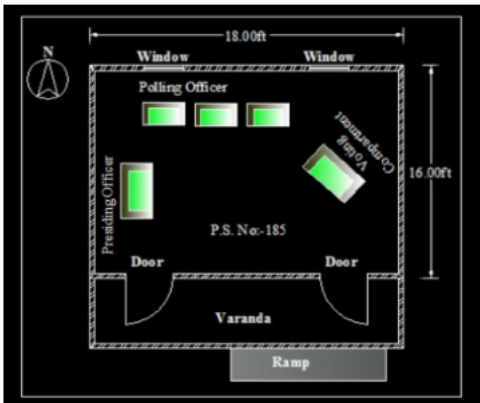

নিৰ্বাচক পঞ্জীয়ন বিষয়াৰ স্বাক্ষৰ

Nazri Naksha

Google Map View

Polling Station Building Front View

ভোটগ্ৰহন কেন্দ্ৰৰ সন্মুখৰ দৃশ্য

Cad View

Key MAP View

1 নাম : ইন্দ্ৰেশ্বৰ শইকীয়া পিতাৰ নাম: উমাৰাম শইকীয়া ঘৰ নং : ১ বয়স : 96 লিঙ্গ : পুৰুষ	DCZ1464579 ফটো উপলব্ধ	2 নাম : মৃদুল গোস্বামী পিতাৰ নাম: মূৰুলীধৰ গোস্বামী ঘৰ নং : ১ বয়স : 69 লিঙ্গ : পুৰুষ	DCZ1466235 ফটো উপলব্ধ	3 নাম : মানিক বৰা পিতাৰ নাম: উমাৰাম বৰা ঘৰ নং : ০০১ বয়স : 58 লিঙ্গ : পুৰুষ	DCZ4140776 ফটো উপলব্ধ
4 নাম : কুশল শইকীয়া পিতাৰ নাম: ইন্দ্ৰেশ্বৰ শইকীয়া ঘৰ নং : ১ বয়স : 56 লিঙ্গ : পুৰুষ	DCZ1464580 ফটো উপলব্ধ	5 নাম : তুলমণি বৰঠাকুৰ গোস্বামী স্বামীৰ নাম: মৃদুল গোস্বামী ঘৰ নং : ১ বয়স : 56 লিঙ্গ : মহিলা	DCZ1466246 ফটো উপলব্ধ	6 নাম : জীবন শইকীয়া পিতাৰ নাম: ইন্দ্ৰেশ্বৰ শইকীয়া ঘৰ নং : 001 বয়স : 53 লিঙ্গ : পুৰুষ	DCZ1464604 ফটো উপলব্ধ
7 নাম : জুনমণি শইকীয়া স্বামীৰ নাম: কুশল শইকীয়া ঘৰ নং : ১ বয়স : 51 লিঙ্গ : মহিলা	DCZ1464591 ফটো উপলব্ধ	8 নাম : বীণা বৰা স্বামীৰ নাম: মানিক বৰা ঘৰ নং : ০০১ বয়স : 50 লিঙ্গ : মহিলা	DCZ4140787 ফটো উপলব্ধ	9 নাম : অঞ্জলী চুবাদাৰ শইকীয়া স্বামীৰ নাম: জীবন শইকীয়া ঘৰ নং : ০০১ বয়স : 46 লিঙ্গ : মহিলা	DCZ1464615 ফটো উপলব্ধ
10 নাম : মানস গোস্বামী পিতাৰ নাম: মৃদুল গোস্বামী ঘৰ নং : ১ বয়স : 37 লিঙ্গ : পুৰুষ	DCZ1466257 ফটো উপলব্ধ	11 নাম : নৱজ্যোতি বৰা পিতাৰ নাম: মানিক বৰা ঘৰ নং : ০০১ বয়স : 29 লিঙ্গ : পুৰুষ	DCZ1892246 ফটো উপলব্ধ	12 নাম : জয়শ্ৰী শইকীয়া পিতাৰ নাম: কুশল শইকীয়া ঘৰ নং : ১ বয়স : 26 লিঙ্গ : মহিলা	DCZ0459727 ফটো উপলব্ধ
13 নাম : বাস্তৱ শইকীয়া পিতাৰ নাম: জীৱন শইকীয়া ঘৰ নং : ১ বয়স : 21 লিঙ্গ : পুৰুষ	DCZ4455507 ফটো উপলব্ধ	14 নাম : ৰাজশ্ৰী শইকীয়া পিতাৰ নাম: কুশল শইকীয়া ঘৰ নং : ১ বয়স : 21 লিঙ্গ : মহিলা	DCZ4455523 ফটো উপলব্ধ	15 নাম : মাকন বৰা স্বামীৰ নাম: মুহিধৰ বৰা ঘৰ নং : ২ বয়স : 66 লিঙ্গ : মহিলা	DCZ1464626 ফটো উপলব্ধ
16 নাম : অনন্ত বৰা পিতাৰ নাম: মুহিধৰ বৰা ঘৰ নং : ২ বয়স : 51 লিঙ্গ : পুৰুষ	DCZ1464637 ফটো উপলব্ধ	17 নাম : ইলা বৰা স্বামীৰ নাম: অনন্ত বৰা ঘৰ নং : ২ বয়স : 51 লিঙ্গ : মহিলা	DCZ1464671 ফটো উপলব্ধ	18 নাম : জুনমণি বৰা স্বামীৰ নাম: অনন্ত বৰা ঘৰ নং : ২ বয়স : 46 লিঙ্গ : মহিলা	DCZ1464648 ফটো উপলব্ধ
19 নাম : অঞ্জন বৰা পিতাৰ নাম: জালি বৰা ঘৰ নং : 8 বয়স : 56 লিঙ্গ : পুৰুষ	DCZ1464682 ফটো উপলব্ধ	20 নাম : জুবী বৰা স্বামীৰ নাম: অঞ্জন বৰা ঘৰ নং : 8 বয়স : 46 লিঙ্গ : মহিলা	DCZ1464693 ফটো উপলব্ধ	21 নাম : প্ৰিয়ঙ্কু বৰা পিতাৰ নাম: অনজন বৰা ঘৰ নং : 8 বয়স : 38 লিঙ্গ : পুৰুষ	DCZ0215400 ফটো উপলব্ধ
22 নাম : জুবী বৰা স্বামীৰ নাম: প্ৰশান্ত বৰা ঘৰ নং : 8 বয়স : 34 লিঙ্গ : মহিলা	DCZ1862619 ফটো উপলব্ধ	23 নাম : মানস প্ৰতিম বৰা পিতাৰ নাম: অনন্ত বৰা ঘৰ নং : 4 বয়স : 20 লিঙ্গ : পুৰুষ	TJ10047407 ফটো উপলব্ধ	24 নাম : মহানন্দ বৰা পিতাৰ নাম: আনন্দ কুমাৰ বৰা ঘৰ নং : ৬ বয়স : 42 লিঙ্গ : পুৰুষ	DCZ1464739 ফটো উপলব্ধ
25 নাম : হৃদয়ানন্দ বৰা পিতাৰ নাম: আনন্দ কুমাৰ বৰা ঘৰ নং : ৬ বয়স : 39 লিঙ্গ : পুৰুষ	DCZ1464740 ফটো উপলব্ধ	26 নাম : মাধু বৰা স্বামীৰ নাম: মহানন্দ বৰা ঘৰ নং : ৬ বয়স : 38 লিঙ্গ : মহিলা	DCZ1464762 ফটো উপলব্ধ	27 নাম : হিমাদ্ৰী দত্ত স্বামীৰ নাম: বিবেকানন্দ বৰা ঘৰ নং : 006 বয়স : 34 লিঙ্গ : মহিলা	TJ10076687 ফটো উপলব্ধ
28 নাম : অৰ্চিতা হাজৰীকা বৰা স্বামীৰ নাম: হৃদয়ানন্দ বৰা ঘৰ নং : ৬ বয়স : 33 লিঙ্গ : মহিলা	DCZ0360669 ফটো উপলব্ধ	29 নাম : বিবেকানন্দ বৰা পিতাৰ নাম: আনন্দ কুমাৰ বৰা ঘৰ নং : 006 বয়স : 33 লিঙ্গ : পুৰুষ	DCZ1464751 ফটো উপলব্ধ	30 নাম : অমিয়া কুমাৰী বৰা পিতাৰ নাম: নিত্যানন্দ বৰা ঘৰ নং : ৭ বয়স : 60 লিঙ্গ : মহিলা	DCZ1464831 ফটো উপলব্ধ