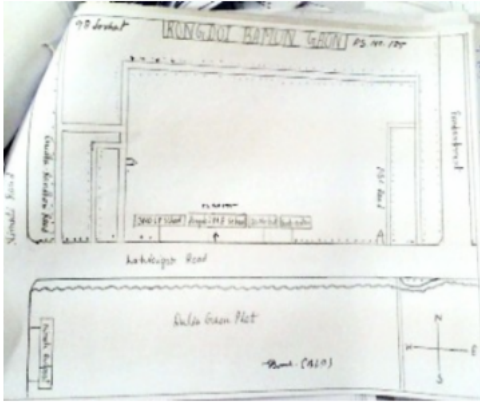

Nazri Naksha