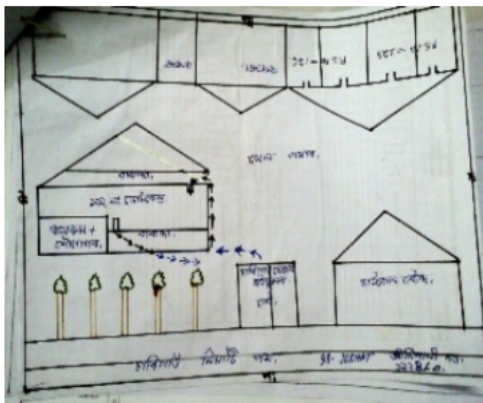

Nazri Naksha