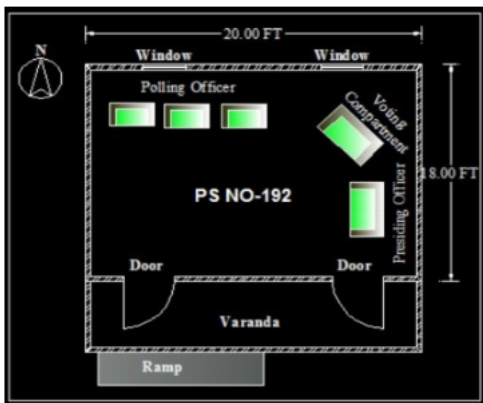

নিৰ্বাচক পঞ্জীয়ন বিষয়াৰ স্বাক্ষৰ

Nazri Naksha

Google Map View

Polling Station Building Front View

ভোটগ্রহন কেন্দ্ৰৰ সন্মুখৰ দৃশ্য

Cad View

Key MAP View

1 নাম : অজিত শইকীয়া পিতাৰ নাম: কেশৰাম শইকীয়া ঘৰ নং : 1 বয়স : 53 লিঙ্গ : পুৰুষ	DCZ1524625 ফটো উপলব্ধ	2 নাম : ননী শইকীয়া স্বামীৰ নাম: অজিত শইকীয়া ঘৰ নং : 1 বয়স : 43 লিঙ্গ : মহিলা	DCZ1524636 ফটো উপলব্ধ	3 নাম : নিহাৰীকা শইকীয়া পিতাৰ নাম: অজিত শইকীয়া ঘৰ নং : 1 বয়স : 20 লিঙ্গ : মহিলা	TJ10078733 ফটো উপলব্ধ
4 নাম : প্ৰেম শইকীয়া স্বামীৰ নাম: প্ৰফুল্ল শইকীয়া ঘৰ নং : 2 বয়স : 68 লিঙ্গ : মহিলা	DCZ1524669 ফটো উপলব্ধ	5 নাম : পলাশ শইকীয়া পিতাৰ নাম: প্ৰফুল্ল শইকীয়া ঘৰ নং : 2 বয়স : 49 লিঙ্গ : পুৰুষ	DCZ1524670 ফটো উপলব্ধ	6 নাম : মমী দত্ত শইকীয়া স্বামীৰ নাম: পলাশ শইকীয়া ঘৰ নং : 2 বয়স : 38 লিঙ্গ : মহিলা	DCZ0220855 ফটো উপলব্ধ
7 নাম : মঞ্জু দত্ত স্বামীৰ নাম: ভাৰত চন্দ্ৰ দত্ত ঘৰ নং : 9 বয়স : 72 লিঙ্গ : মহিলা	DCZ1524705 ফটো উপলব্ধ	8 নাম : দেবজিত দত্ত পিতাৰ নাম: ভাৰত চন্দ্ৰ দত্ত ঘৰ নং : 9 বয়স : 52 লিঙ্গ : পুৰুষ	DCZ1524716 ফটো উপলব্ধ	9 নাম : অঞ্জু দত্ত স্বামীৰ নাম: দেবজিত দত্ত ঘৰ নং : 9 বয়স : 51 লিঙ্গ : মহিলা	DCZ1524749 ফটো উপলব্ধ
10 নাম : দিব্যজ্যোতি দত্ত পিতাৰ নাম: ভাৰত দত্ত ঘৰ নং : 9 বয়স : 46 লিঙ্গ : পুৰুষ	DCZ1524727 ফটো উপলব্ধ	11 নাম : পলাক্ষী কলিতা দত্ত স্বামীৰ নাম: দিব্যজ্যোতি দত্ত ঘৰ নং : 9 বয়স : 38 লিঙ্গ : মহিলা	DCZ1524750 ফটো উপলব্ধ	12 নাম : মানস প্ৰতিম দত্ত পিতাৰ নাম: ভাৰত চন্দ্ৰ দত্ত ঘৰ নং : 9 বয়স : 38 লিঙ্গ : পুৰুষ	DCZ1524738 ফটো উপলব্ধ
13 নাম : বশিতা শইকীয়া স্বামীৰ নাম: হিমাংশু দত্ত ঘৰ নং : 9 বয়স : 36 লিঙ্গ : মহিলা	DCZ0522425 ফটো উপলব্ধ	14 নাম : প্ৰণীতা হাজৰীকা স্বামীৰ নাম: মানস প্ৰতিম দত্ত ঘৰ নং : 9 বয়স : 32 লিঙ্গ : মহিলা	DCZ0517888 ফটো উপলব্ধ	15 নাম : ভাস্কৰ দত্ত পিতাৰ নাম: যাদব দত্ত ঘৰ নং : 8 বয়স : 68 লিঙ্গ : পুৰুষ	DCZ1524772 ফটো উপলব্ধ
16 নাম : ৰিমা দত্ত স্বামীৰ নাম: ভাস্কৰ দত্ত ঘৰ নং : 8 বয়স : 57 লিঙ্গ : মহিলা	DCZ1524783 ফটো উপলব্ধ	17 নাম : হিমাংশু দত্ত পিতাৰ নাম: ভাস্কৰ দত্ত ঘৰ নং : 8 বয়স : 37 লিঙ্গ : পুৰুষ	DCZ1524761 ফটো উপলব্ধ	18 নাম : ৰিতিনা দত্ত পিতাৰ নাম: ভাস্কৰ দত্ত ঘৰ নং : 8 বয়স : 29 লিঙ্গ : মহিলা	DCZ0350306 ফটো উপলব্ধ
19 নাম : মৌচুম কুমাৰ দত্ত পিতাৰ নাম: পঙ্কজ কুমাৰ দত্ত ঘৰ নং : 5 বয়স : 51 লিঙ্গ : পুৰুষ	DCZ1524807 ফটো উপলব্ধ	20 নাম : ইন দত্ত স্বামীৰ নাম: দেবজিত দত্ত ঘৰ নং : 5 বয়স : 65 লিঙ্গ : মহিলা	DCZ1524829 ফটো উপলব্ধ	21 নাম : পুবেৰুণ দত্ত পিতাৰ নাম: দেবজিত দত্ত ঘৰ নং : 5 বয়স : 44 লিঙ্গ : পুৰুষ	DCZ1524830 ফটো উপলব্ধ
22 নাম : সীমা দত্ত স্বামীৰ নাম: পুবেৰুণ দত্ত ঘৰ নং : 5 বয়স : 39 লিঙ্গ : মহিলা	DCZ1524841 ফটো উপলব্ধ	23 নাম : সুনীল হাজৰীকা পিতাৰ নাম: হেমকান্ত হাজৰীকা ঘৰ নং : 6 বয়স : 57 লিঙ্গ : পুৰুষ	DCZ1524852 ফটো উপলব্ধ	24 নাম : লক্ষ্মী হাজৰীকা স্বামীৰ নাম: সুনীল হাজৰীকা ঘৰ নং : 6 বয়স : 53 লিঙ্গ : মহিলা	DCZ1524863 ফটো উপলব্ধ
25 নাম : শংকুৰ জ্যোতি হাজৰীকা পিতাৰ নাম: সুনীল হাজৰীকা ঘৰ নং : 6 বয়স : 22 লিঙ্গ : পুৰুষ	DCZ1123975 ফটো উপলব্ধ	26 নাম : জীতেন হাজৰীকা পিতাৰ নাম: সোমেশ্বৰ হাজৰীকা ঘৰ নং : 9 বয়স : 58 লিঙ্গ : পুৰুষ	DCZ1524874 ফটো উপলব্ধ	27 নাম : জোনালী হাজৰীকা স্বামীৰ নাম: জীতেন হাজৰীকা ঘৰ নং : 9 বয়স : 48 লিঙ্গ : মহিলা	DCZ1524885 ফটো উপলব্ধ
28 নাম : মেঘালী হাজৰীকা পিতাৰ নাম: জীতেন হাজৰীকা ঘৰ নং : 9 বয়স : 26 লিঙ্গ : মহিলা	DCZ0517433 ফটো উপলব্ধ	29 নাম : দিপালী হাজৰীকা পিতাৰ নাম: জীতেন হাজৰীকা ঘৰ নং : 9 বয়স : 24 লিঙ্গ : মহিলা	DCZ0517334 ফটো উপলব্ধ	30 নাম : মিতালী হাজৰীকা পিতাৰ নাম: জীতেন হাজৰীকা ঘৰ নং : 9 বয়স : 22 লিঙ্গ : মহিলা	DCZ4478459 ফটো উপলব্ধ