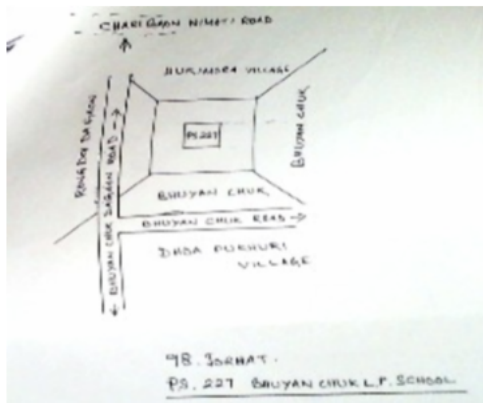

Nazri Naksha