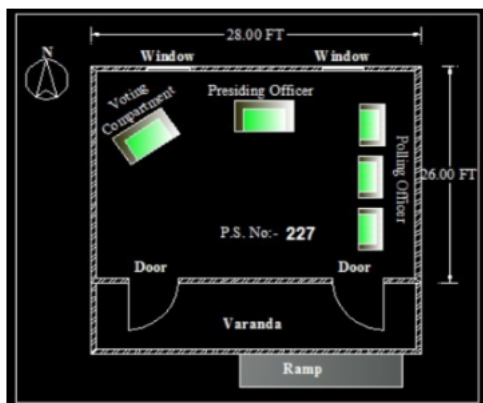

নিৰ্বাচক পঞ্জীয়ন বিষয়াৰ স্বাক্ষৰ

Nazri Naksha

Google Map View

Polling Station Building Front View

ভোটগ্ৰহন কেন্দ্ৰৰ সন্মুখৰ দৃশ্য

Cad View

Key MAP View

1 নাম : নিকু মণি ভূঞা পিতাৰ নাম: পূজাৰু চৌধুৰি ঘৰ নং : 001 বয়স : 27 লিঙ্গ : মহিলা	DCZ0604058 ফটো উপলব্ধ	2 নাম : দেৱাংগ নাথ পিতাৰ নাম: দুৰ্জ্জ্বল চন্দ্ৰ নাথ ঘৰ নং : 1 বয়স : 22 লিঙ্গ : পুৰুষ	DCZ4462982 ফটো উপলব্ধ	3 নাম : প্ৰভাৱতী নাথ স্বামীৰ নাম: উৎপল কুমাৰ নাথ ঘৰ নং : 2 বয়স : 74 লিঙ্গ : মহিলা	TJI0047613 ফটো উপলব্ধ
# 4 নাম : উৎপল কুমাৰ নাথ পিতাৰ নাম: ৰোমেশ্বৰ নাথ ঘৰ নং : 2 বয়স : 58 লিঙ্গ : পুৰুষ	DCZ1784641 ফটো উপলব্ধ	5 নাম : উপাসনা নাথ পিতাৰ নাম: ৰোমেশ্বৰ নাথ ঘৰ নং : 2 বয়স : 50 লিঙ্গ : মহিলা	DCZ1784652 ফটো উপলব্ধ	6 নাম : পিংকিমণি নাথ স্বামীৰ নাম: উৎপল কুমাৰ নাথ ঘৰ নং : 2 বয়স : 42 লিঙ্গ : মহিলা	DCZ1784663 ফটো উপলব্ধ
S 7 নাম : ৰশ্মিৰেখা শইকীয়া পিতাৰ নাম: নুপেন চন্দ্ৰ শইকীয়া ঘৰ নং : 9 বয়স : 45 লিঙ্গ : মহিলা	DCZ1793506 ফটো উপলব্ধ	8 নাম : বাবুলা ভূঞা পিতাৰ নাম: সোমেশ্বৰ ভূঞা ঘৰ নং : 8 বয়স : 76 লিঙ্গ : পুৰুষ	DCZ1784710 ফটো উপলব্ধ	9 নাম : সৰুমাঈ কলিতা ভূঞা স্বামীৰ নাম: বাবুলা ভূঞা ঘৰ নং : 8 বয়স : 60 লিঙ্গ : মহিলা	DCZ1784721 ফটো উপলব্ধ
S 10 নাম : লুকমনী ভূঞা পিতাৰ নাম: বাবুলা ভূঞা ঘৰ নং : 8 বয়স : 32 লিঙ্গ : মহিলা	DCZ1793108 ফটো উপলব্ধ	11 নাম : প্ৰনব ভূঞা পিতাৰ নাম: বাবুলা ভূঞা ঘৰ নং : 8 বয়স : 44 লিঙ্গ : পুৰুষ	DCZ1784732 ফটো উপলব্ধ	12 নাম : মৌচুমী ধাদুমিয়া ভূঞা স্বামীৰ নাম: প্ৰণব ভূঞা ঘৰ নং : 8 বয়স : 43 লিঙ্গ : মহিলা	DCZ1793119 ফটো উপলব্ধ
13 নাম : সঞ্জিব ভূঞা পিতাৰ নাম: বাবুলা ভূঞা ঘৰ নং : 8 বয়স : 38 লিঙ্গ : পুৰুষ	DCZ1784743 ফটো উপলব্ধ	14 নাম : বন্দিতা শইকীয়া স্বামীৰ নাম: সঞ্জিৱ ভূঞা ঘৰ নং : 8 বয়স : 34 লিঙ্গ : মহিলা	DCZ0515288 ফটো উপলব্ধ	15 নাম : মিঠাৰাম নাথ পিতাৰ নাম: ফনিধৰ নাথ ঘৰ নং : 5 বয়স : 72 লিঙ্গ : পুৰুষ	DCZ1784754 ফটো উপলব্ধ
16 নাম : দিলিপ নাথ পিতাৰ নাম: ফনিধৰ নাথ ঘৰ নং : 5 বয়স : 62 লিঙ্গ : পুৰুষ	DCZ1784776 ফটো উপলব্ধ	17 নাম : নিভা নাথ স্বামীৰ নাম: মিঠাৰাম নাথ ঘৰ নং : 5 বয়স : 60 লিঙ্গ : মহিলা	DCZ1784765 ফটো উপলব্ধ	18 নাম : মানসজ্যোতি নাথ পিতাৰ নাম: মিঠাৰাম নাথ ঘৰ নং : 5 বয়স : 33 লিঙ্গ : পুৰুষ	DCZ1793120 ফটো উপলব্ধ
19 নাম : পাপৰি নাথ স্বামীৰ নাম: দিলীপ নাথ ঘৰ নং : 5 বয়স : 50 লিঙ্গ : মহিলা	DCZ1784787 ফটো উপলব্ধ	20 নাম : নিহাৰীকা বৰা পিতাৰ নাম: জয়চন্দ্ৰ বৰা ঘৰ নং : 5 বয়স : 37 লিঙ্গ : মহিলা	DCZ1771568 ফটো উপলব্ধ	21 নাম : ৰমনিমোহন হালৈ পিতাৰ নাম: ৰতিকান্ত হালৈ ঘৰ নং : 5 বয়স : 90 লিঙ্গ : পুৰুষ	DCZ1784823 ফটো উপলব্ধ
22 নাম : প্ৰদীপ কুমাৰ হালৈ পিতাৰ নাম: ৰমনিমোহন হালৈ ঘৰ নং : 5 বয়স : 50 লিঙ্গ : পুৰুষ	DCZ1784845 ফটো উপলব্ধ	23 নাম : বীনা ভূঞা স্বামীৰ নাম: ৰামেশ্বৰ ভূঞা ঘৰ নং : 6 বয়স : 70 লিঙ্গ : মহিলা	DCZ1784878 ফটো উপলব্ধ	24 নাম : ঈশ্বৰেশ্বৰ ভূঞা পিতাৰ নাম: ৰামেশ্বৰ ভূঞা ঘৰ নং : 6 বয়স : 50 লিঙ্গ : পুৰুষ	DCZ1784890 ফটো উপলব্ধ
25 নাম : অনন্ত ভূঞা পিতাৰ নাম: ৰামেশ্বৰ ভূঞা ঘৰ নং : 6 বয়স : 42 লিঙ্গ : পুৰুষ	DCZ1784914 ফটো উপলব্ধ	26 নাম : জ্যোতি ভূঞা স্বামীৰ নাম: ইন্দ্ৰেশ্বৰ ভূঞা ঘৰ নং : 6 বয়স : 39 লিঙ্গ : মহিলা	DCZ1784936 ফটো উপলব্ধ	27 নাম : প্ৰিয়ংকা ভূঞা পিতাৰ নাম: ইন্দ্ৰেশ্বৰ ভূঞা ঘৰ নং : 6 বয়স : 21 লিঙ্গ : মহিলা	DCZ4455762 ফটো উপলব্ধ
28 নাম : টুকুমাণি দত্ত পিতাৰ নাম: পূৰ্ণকান্ত দত্ত ঘৰ নং : 6 বয়স : 28 লিঙ্গ : মহিলা	DCZ0268706 ফটো উপলব্ধ	29 নাম : শংকু জ্যোতি দত্ত পিতাৰ নাম: পূৰ্ণকান্ত দত্ত ঘৰ নং : 6 বয়স : 26 লিঙ্গ : পুৰুষ	DCZ0402552 ফটো উপলব্ধ	30 নাম : মানসী দত্ত স্বামীৰ নাম: ৰাজীৱ কুমাৰ নাৰ্জিৰ ঘৰ নং : 6 বয়স : 47 লিঙ্গ : মহিলা	DCZ0601435 ফটো উপলব্ধ