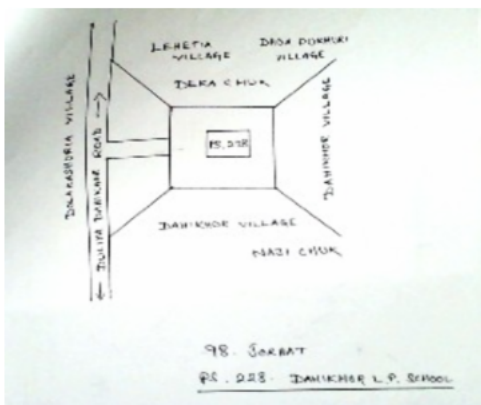

Nazri Naksha