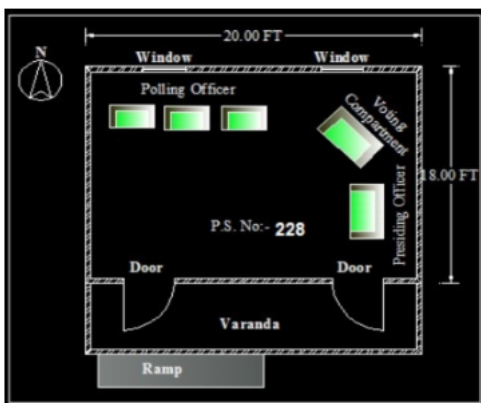

নিৰ্বাচক পঞ্জীয়ন বিষয়াৰ স্বাক্ষৰ

Nazri Naksha

Google Map View

Polling Station Building Front View

ভোটগ্ৰহন কেন্দ্ৰৰ সন্মুখৰ দৃশ্য

Cad View

Key MAP View

1 নাম : চম্পা নাজিৰ পিতাৰ নাম: দিলীপ নাজিৰ ঘৰ নং : 1 বয়স : 70 লিঙ্গ : মহিলা	DCZ1794612	ফটো উপলব্ধ	2 নাম : দীলিপ নাজিৰ পিতাৰ নাম: নৰনাথ নাজিৰ ঘৰ নং : 1 বয়স : 59 লিঙ্গ : পুৰুষ	DCZ1794601	ফটো উপলব্ধ	3 নাম : বঞ্জমনি দত্ত নাজিৰ স্বামীৰ নাম: দীলিপ নাজিৰ ঘৰ নং : 1 বয়স : 56 লিঙ্গ : মহিলা	DCZ1794623	ফটো উপলব্ধ
4 নাম : বশিা বৰা স্বামীৰ নাম: পবিত্ৰ নাজিৰ ঘৰ নং : 1 বয়স : 43 লিঙ্গ : মহিলা	DCZ1794645	ফটো উপলব্ধ	5 নাম : বিনা নাজিৰ স্বামীৰ নাম: ললিত নাজিৰ ঘৰ নং : 2 বয়স : 72 লিঙ্গ : মহিলা	DCZ1794667	ফটো উপলব্ধ	6 নাম : দেবজিত নাজিৰ পিতাৰ নাম: ললিত নাজিৰ ঘৰ নং : 2 বয়স : 47 লিঙ্গ : পুৰুষ	DCZ1794689	ফটো উপলব্ধ
7 নাম : কুসুম নাজিৰ পিতাৰ নাম: ললিত নাজিৰ ঘৰ নং : 2 বয়স : 47 লিঙ্গ : মহিলা	DCZ1794678	ফটো উপলব্ধ	8 নাম : পিকু বৰা নাজিৰ স্বামীৰ নাম: দেৱজিত নাজিৰ ঘৰ নং : 2 বয়স : 33 লিঙ্গ : মহিলা	DCZ0576561	ফটো উপলব্ধ	9 নাম : বিশ্বজিত নাজিৰ পিতাৰ নাম: সুনীল নাজিৰ ঘৰ নং : 2 বয়স : 32 লিঙ্গ : পুৰুষ	DCZ0054536	ফটো উপলব্ধ
10 নাম : সুনীল নাজিৰ পিতাৰ নাম: গোলাপ নাজিৰ ঘৰ নং : 2 বয়স : 64 লিঙ্গ : পুৰুষ	DCZ1794703	ফটো উপলব্ধ	11 নাম : জুন নাজিৰ স্বামীৰ নাম: সুনীল নাজিৰ ঘৰ নং : 2 বয়স : 58 লিঙ্গ : মহিলা	DCZ1794714	ফটো উপলব্ধ	E 12 নাম : নুমলী নাজিৰ স্বামীৰ নাম: গোলাপ নাজিৰ ঘৰ নং : 3 বয়স : 79 লিঙ্গ : মহিলা	DCZ1794736	ফটো উপলব্ধ
E 13 নাম : গোপাল নাজিৰ পিতাৰ নাম: ৰামনাথ নাজিৰ ঘৰ নং : 3 বয়স : 58 লিঙ্গ : পুৰুষ	DCZ1794725	ফটো উপলব্ধ	14 নাম : মুনিন নাজিৰ পিতাৰ নাম: গোলাপ নাজিৰ ঘৰ নং : 3 বয়স : 54 লিঙ্গ : পুৰুষ	DCZ1794769	ফটো উপলব্ধ	15 নাম : নবকৃষ্ণ নাজিৰ পিতাৰ নাম: গোপাল নাজিৰ ঘৰ নং : 3 বয়স : 49 লিঙ্গ : পুৰুষ	DCZ1794770	ফটো উপলব্ধ
16 নাম : জৰি নাজিৰ স্বামীৰ নাম: অনিল নাজিৰ ঘৰ নং : 3 বয়স : 48 লিঙ্গ : মহিলা	DCZ1794758	ফটো উপলব্ধ	17 নাম : ৰমী নাজিৰ স্বামীৰ নাম: মুনিন্দ্র নাজিৰ ঘৰ নং : 3 বয়স : 39 লিঙ্গ : মহিলা	DCZ1794792	ফটো উপলব্ধ	18 নাম : জৰি নাজিৰ পিতাৰ নাম: নবকান্ত নাজিৰ ঘৰ নং : 3 বয়স : 38 লিঙ্গ : মহিলা	DCZ1794781	ফটো উপলব্ধ
19 নাম : অপ্ৰিতা নাজিৰ পিতাৰ নাম: অনিল নাজিৰ ঘৰ নং : 3 বয়স : 24 লিঙ্গ : মহিলা	DCZ0555805	ফটো উপলব্ধ	20 নাম : মিৰা নাজিৰ স্বামীৰ নাম: ডম্বৰু নাজিৰ ঘৰ নং : 8 বয়স : 53 লিঙ্গ : মহিলা	DCZ1794805	ফটো উপলব্ধ	21 নাম : মিন্টমণি নাজিৰ পিতাৰ নাম: ডিম্বেশ্বৰ নাজিৰ ঘৰ নং : 8 বয়স : 47 লিঙ্গ : মহিলা	DCZ1794849	ফটো উপলব্ধ
22 নাম : হৰিন্দ্ৰ নাজিৰ পিতাৰ নাম: ডম্বৰু নাজিৰ ঘৰ নং : 8 বয়স : 42 লিঙ্গ : পুৰুষ	DCZ1794816	ফটো উপলব্ধ	23 নাম : উমেশ নাজিৰ পিতাৰ নাম: ডম্বৰুধৰ নাজিৰ ঘৰ নং : 8 বয়স : 38 লিঙ্গ : পুৰুষ	DCZ1794827	ফটো উপলব্ধ	24 নাম : ৰূপা নাজিৰ স্বামীৰ নাম: হৰিন্দ্ৰ নাজিৰ ঘৰ নং : 8 বয়স : 36 লিঙ্গ : মহিলা	DCZ1794838	ফটো উপলব্ধ
25 নাম : টুতু লাহন নাজিৰ স্বামীৰ নাম: উমেশ নাজিৰ ঘৰ নং : 8 বয়স : 30 লিঙ্গ : মহিলা	DCZ1803618	ফটো উপলব্ধ	26 নাম : বিপুল নাজিৰ পিতাৰ নাম: দোলেশ্বৰ নাজিৰ ঘৰ নং : 5 বয়স : 64 লিঙ্গ : পুৰুষ	DCZ1794850	ফটো উপলব্ধ	27 নাম : অঞ্জলী নাজিৰ স্বামীৰ নাম: বিপুল নাজিৰ ঘৰ নং : 5 বয়স : 52 লিঙ্গ : মহিলা	DCZ1794861	ফটো উপলব্ধ
E 28 নাম : ফনিধৰ নাজিৰ পিতাৰ নাম: পোলিক নাজিৰ ঘৰ নং : 6 বয়স : 92 লিঙ্গ : পুৰুষ	DCZ1794883	ফটো উপলব্ধ	29 নাম : ৰেন নাজিৰ স্বামীৰ নাম: ফনিধৰ নাজিৰ ঘৰ নং : 6 বয়স : 72 লিঙ্গ : মহিলা	DCZ1794894	ফটো উপলব্ধ	30 নাম : ৰঘু হাজৰীকা পিতাৰ নাম: টিপেশ্বৰ হাজৰীকা ঘৰ নং : 6 বয়স : 50 লিঙ্গ : পুৰুষ	DCZ0224733	ফটো উপলব্ধ