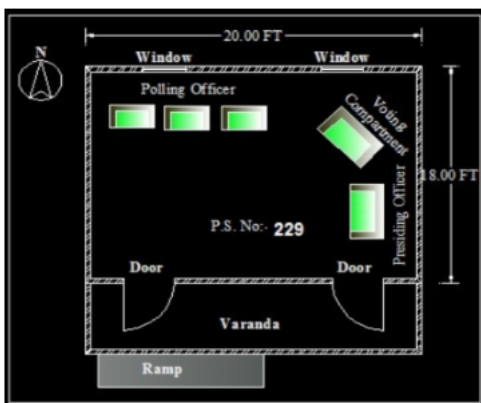

নিৰ্বাচক পঞ্জীয়ন বিষয়াৰ স্বাক্ষৰ

Nazri Naksha

Google Map View

Polling Station Building Front View

ভোটগ্ৰহন কেন্দ্ৰৰ সন্মুখৰ দৃশ্য

Cad View

Key MAP View

1 নাম : তৰনী শইকীয়া স্বামীৰ নাম: কমল শইকীয়া ঘৰ নং : 0 বয়স : 73 লিঙ্গ : মহিলা	DCZ1804860	ফটো উপলব্ধ	2 নাম : অমলপ্রভা শইকীয়া স্বামীৰ নাম: জয়ৰাম শইকীয়া ঘৰ নং : 0 বয়স : 71 লিঙ্গ : মহিলা	DCZ1805692	ফটো উপলব্ধ	3 নাম : শ্ৰীমতী প্ৰেম লতা শইকীয়া স্বামীৰ নাম: গোপাল শইকীয়া ঘৰ নং : 0 বয়স : 71 লিঙ্গ : মহিলা	DCZ1806071	ফটো উপলব্ধ
4 নাম : বিনয় কুমাৰ নেওগ পিতাৰ নাম: শিবনাথ নেওগ ঘৰ নং : 0 বয়স : 70 লিঙ্গ : পুৰুষ	DCZ1810895	ফটো উপলব্ধ	5 নাম : বেবতি কলিতা স্বামীৰ নাম: লীলাৰাম কলিতা ঘৰ নং : 0 বয়স : 69 লিঙ্গ : মহিলা	DCZ1810839	ফটো উপলব্ধ	6 নাম : মানিক কলিতা পিতাৰ নাম: কলাই কলিতা ঘৰ নং : 0 বয়স : 69 লিঙ্গ : পুৰুষ	DCZ1810771	ফটো উপলব্ধ
7 নাম : অৰুণা শইকীয়া স্বামীৰ নাম: মুহিৰাম শইকীয়া ঘৰ নং : 0 বয়স : 66 লিঙ্গ : মহিলা	DCZ1810282	ফটো উপলব্ধ	8 নাম : খগেন শইকীয়া পিতাৰ নাম: নিতাৰাম শইকীয়া ঘৰ নং : 0 বয়স : 63 লিঙ্গ : পুৰুষ	DCZ1810442	ফটো উপলব্ধ	9 নাম : হেমচন্দ্ৰ শইকীয়া পিতাৰ নাম: গোপীৰাম শইকীয়া ঘৰ নং : 0 বয়স : 63 লিঙ্গ : পুৰুষ	DCZ1804906	ফটো উপলব্ধ
10 নাম : শশীধৰ শইকীয়া পিতাৰ নাম: বেনুধৰ শইকীয়া ঘৰ নং : 0 বয়স : 61 লিঙ্গ : পুৰুষ	DCZ1810544	ফটো উপলব্ধ	11 নাম : বাৰ্জেন শইকীয়া পিতাৰ নাম: গোপীৰাম শইকীয়া ঘৰ নং : 0 বয়স : 61 লিঙ্গ : পুৰুষ	DCZ1804917	ফটো উপলব্ধ	12 নাম : প্ৰদীপ চন্দ্ৰ শইকীয়া পিতাৰ নাম: কেশৰাম শইকীয়া ঘৰ নং : 0 বয়স : 61 লিঙ্গ : পুৰুষ	DCZ1813429	ফটো উপলব্ধ
13 নাম : ৰুমি শইকীয়া স্বামীৰ নাম: প্ৰদীপ শইকীয়া ঘৰ নং : 0 বয়স : 56 লিঙ্গ : মহিলা	DCZ0345447	ফটো উপলব্ধ	14 নাম : হিতেশ শইকীয়া পিতাৰ নাম: বেনুধৰ শইকীয়া ঘৰ নং : 0 বয়স : 55 লিঙ্গ : পুৰুষ	DCZ1810555	ফটো উপলব্ধ	15 নাম : দীপ্তি বৰা শইকীয়া স্বামীৰ নাম: বাৰ্জেন শইকীয়া ঘৰ নং : 0 বয়স : 54 লিঙ্গ : মহিলা	DCZ1804928	ফটো উপলব্ধ
16 নাম : দ্বীজেন কলিতা পিতাৰ নাম: বুদ্ধাই কলিতা ঘৰ নং : 0 বয়স : 53 লিঙ্গ : পুৰুষ	DCZ1810817	ফটো উপলব্ধ	17 নাম : তৰানাথ শইকীয়া পিতাৰ নাম: নিতাৰাম শইকীয়া ঘৰ নং : 0 বয়স : 53 লিঙ্গ : পুৰুষ	DCZ1810464	ফটো উপলব্ধ	18 নাম : মানস শইকীয়া পিতাৰ নাম: মুহিৰাম শইকীয়া ঘৰ নং : 0 বয়স : 51 লিঙ্গ : পুৰুষ	DCZ1810306	ফটো উপলব্ধ
19 নাম : কাঞ্চন শইকীয়া স্বামীৰ নাম: উপেন শইকীয়া ঘৰ নং : 0 বয়স : 51 লিঙ্গ : মহিলা	DCZ1805716	ফটো উপলব্ধ	20 নাম : ৰমেন শইকীয়া পিতাৰ নাম: বেণুধৰ শইকীয়া ঘৰ নং : 0 বয়স : 49 লিঙ্গ : পুৰুষ	DCZ1810602	ফটো উপলব্ধ	21 নাম : মুন শইকীয়া পিতাৰ নাম: মুহিৰাম শইকীয়া ঘৰ নং : 0 বয়স : 49 লিঙ্গ : পুৰুষ	DCZ1810293	ফটো উপলব্ধ
22 নাম : অনিল কলিতা পিতাৰ নাম: বোপাৰাম কলিতা ঘৰ নং : 0 বয়স : 48 লিঙ্গ : পুৰুষ	DCZ1811967	ফটো উপলব্ধ	23 নাম : হৰেন নেওগ পিতাৰ নাম: দয়াৰাম নেওগ ঘৰ নং : 0 বয়স : 47 লিঙ্গ : পুৰুষ	DCZ1809865	ফটো উপলব্ধ	24 নাম : পৰাণ নেওগ পিতাৰ নাম: বিনয় কুমাৰ নেওগ ঘৰ নং : 0 বয়স : 47 লিঙ্গ : পুৰুষ	DCZ1810919	ফটো উপলব্ধ
25 নাম : তুল নেওগ স্বামীৰ নাম: ধৰ্মেশ্বৰ নেওগ ঘৰ নং : 0 বয়স : 45 লিঙ্গ : মহিলা	DCZ1811581	ফটো উপলব্ধ	26 নাম : ৰুমী শইকীয়া স্বামীৰ নাম: ৰমেন শইকীয়া ঘৰ নং : 0 বয়স : 45 লিঙ্গ : মহিলা	DCZ1810613	ফটো উপলব্ধ	27 নাম : পলাশ কুমাৰ নেওগ পিতাৰ নাম: বিনয় কুমাৰ নেওগ ঘৰ নং : 0 বয়স : 43 লিঙ্গ : পুৰুষ	DCZ1810920	ফটো উপলব্ধ
28 নাম : মনজিত কলিতা পিতাৰ নাম: ধৰ্মেশ্বৰ কলিতা ঘৰ নং : 0 বয়স : 43 লিঙ্গ : পুৰুষ	DCZ1805272	ফটো উপলব্ধ	29 নাম : বিজিত চন্দ্ৰ শইকীয়া পিতাৰ নাম: সোনাৰাম শইকীয়া ঘৰ নং : 0 বয়স : 43 লিঙ্গ : পুৰুষ	DCZ1807574	ফটো উপলব্ধ	30 নাম : তৰালী শইকীয়া স্বামীৰ নাম: বিজিত চন্দ্ৰ শইকীয়া ঘৰ নং : 0 বয়স : 42 লিঙ্গ : মহিলা	DCZ1809809	ফটো উপলব্ধ