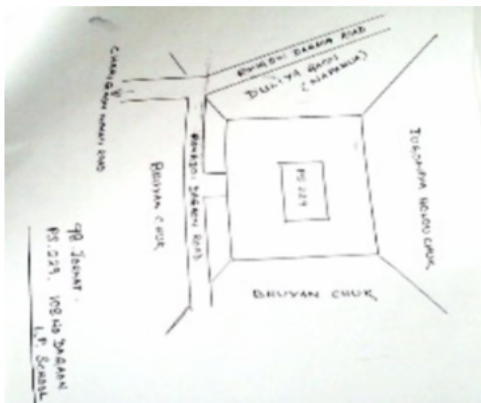

Nazri Naksha