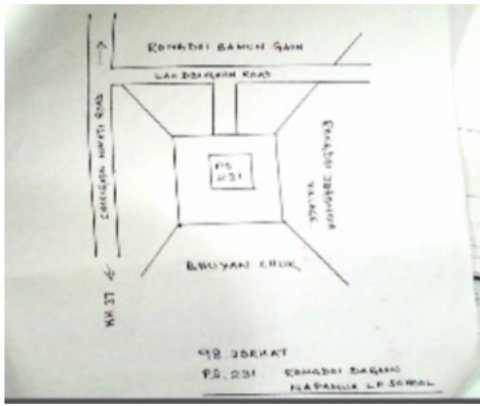

Nazri Naksha