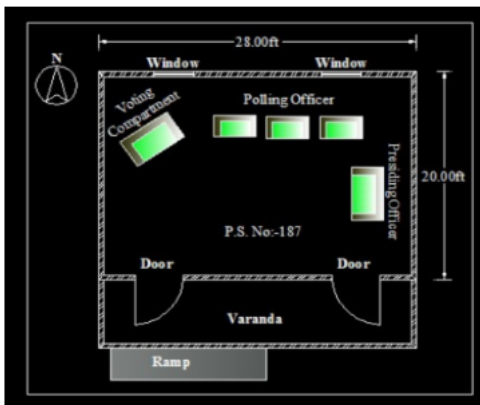

নিৰ্বাচক পঞ্জীয়ন বিষয়াৰ স্বাক্ষৰ

Nazri Naksha

Google Map View

Polling Station Building Front View

ভোটগ্ৰহন কেন্দ্ৰৰ সন্মুখৰ দৃশ্য

Cad View

Key MAP View

|   |                          |   |                          |   |                          |
|---|--------------------------|---|--------------------------|---|--------------------------|
| 1<br>নাম : পদালোচন বৰা<br>পিতাৰ নাম: লক্ষীৰাম বৰা<br>ঘৰ নং : 1<br>বয়স : 57 লিঙ্গ : পুৰুষ         | DCZ1484599<br>ফটো উপলব্ধ | 2<br>নাম : বশিষ্ঠ বৰা<br>স্বামীৰ নাম: পদালোচন বৰা<br>ঘৰ নং : 1<br>বয়স : 47 লিঙ্গ : মহিলা           | DCZ1484602<br>ফটো উপলব্ধ | 3<br>নাম : কল্পনা বৰা<br>স্বামীৰ নাম: প্ৰদীপ বৰা<br>ঘৰ নং : 1<br>বয়স : 47 লিঙ্গ : মহিলা                | DCZ1484613<br>ফটো উপলব্ধ |
| 4<br>নাম : অনিমালা বৰা<br>স্বামীৰ নাম: মাধৱ বৰা<br>ঘৰ নং : 1<br>বয়স : 39 লিঙ্গ : মহিলা           | DCZ0290858<br>ফটো উপলব্ধ | 5<br>নাম : আদিত্য আলোক বৰা<br>পিতাৰ নাম: প্ৰদীপ বৰা<br>ঘৰ নং : 1<br>বয়স : 24 লিঙ্গ : পুৰুষ         | DCZ4467106<br>ফটো উপলব্ধ | 6<br>নাম : প্ৰদীপ বৰা<br>পিতাৰ নাম: লক্ষীৰাম বৰা<br>ঘৰ নং : 1<br>বয়স : 58 লিঙ্গ : পুৰুষ                | DCZ1484624<br>ফটো উপলব্ধ |
| E 7<br>নাম : বনু দেবী<br>স্বামীৰ নাম: পুলিন শৰ্মা<br>ঘৰ নং : 2<br>বয়স : 75 লিঙ্গ : মহিলা         | DCZ1484635<br>ফটো উপলব্ধ | 8<br>নাম : জোনালী দেবী<br>পিতাৰ নাম: পুলিন শৰ্মা<br>ঘৰ নং : 2<br>বয়স : 47 লিঙ্গ : মহিলা            | DCZ1484668<br>ফটো উপলব্ধ | 9<br>নাম : অমৰ শৰ্মা<br>মাতৃৰ নাম: জোনালী দেবী<br>ঘৰ নং : 2<br>বয়স : 20 লিঙ্গ : পুৰুষ                  | TJ10101485<br>ফটো উপলব্ধ |
| 10<br>নাম : লোকেশ্বৰ বৰা<br>পিতাৰ নাম: লেৰেলা বৰা<br>ঘৰ নং : 3<br>বয়স : 62 লিঙ্গ : পুৰুষ         | DCZ1484704<br>ফটো উপলব্ধ | 11<br>নাম : তুলমনি বৰা<br>স্বামীৰ নাম: লোকেশ্বৰ বৰা<br>ঘৰ নং : 3<br>বয়স : 50 লিঙ্গ : মহিলা         | DCZ1484715<br>ফটো উপলব্ধ | 12<br>নাম : চম্পক জ্যোতি বৰা<br>পিতাৰ নাম: লোকেশ্বৰ বৰা<br>ঘৰ নং : 3<br>বয়স : 33 লিঙ্গ : পুৰুষ         | DCZ0343145<br>ফটো উপলব্ধ |
| 13<br>নাম : জুলী গগৈ বৰা<br>স্বামীৰ নাম: চম্পক জ্যোতি বৰা<br>ঘৰ নং : 3<br>বয়স : 28 লিঙ্গ : মহিলা | DCZ1183318<br>ফটো উপলব্ধ | 14<br>নাম : যাদব শৰ্মা<br>পিতাৰ নাম: শঙ্কৰ শৰ্মা<br>ঘৰ নং : 04<br>বয়স : 55 লিঙ্গ : পুৰুষ           | DCZ1484737<br>ফটো উপলব্ধ | 15<br>নাম : যদনন্দন শৰ্মা<br>পিতাৰ নাম: শঙ্কৰ শৰ্মা<br>ঘৰ নং : 8<br>বয়স : 52 লিঙ্গ : পুৰুষ             | DCZ1484759<br>ফটো উপলব্ধ |
| 16<br>নাম : ৰূপাঞ্জলী দেবী<br>স্বামীৰ নাম: যদনন্দন শৰ্মা<br>ঘৰ নং : 8<br>বয়স : 50 লিঙ্গ : মহিলা  | DCZ1491298<br>ফটো উপলব্ধ | 17<br>নাম : অৰবিন্দীনি দেবী<br>স্বামীৰ নাম: যাদব শৰ্মা<br>ঘৰ নং : 04<br>বয়স : 49 লিঙ্গ : মহিলা     | DCZ1484748<br>ফটো উপলব্ধ | 18<br>নাম : হীৰণ্য শৰ্মা<br>পিতাৰ নাম: যাদব শৰ্মা<br>ঘৰ নং : 4<br>বয়স : 23 লিঙ্গ : পুৰুষ               | TJ10060384<br>ফটো উপলব্ধ |
| R 19<br>নাম : অতুল দত্ত<br>পিতাৰ নাম: পেৰেলা দত্ত<br>ঘৰ নং : 5<br>বয়স : 50 লিঙ্গ : পুৰুষ         | DCZ1484760<br>ফটো উপলব্ধ | R 20<br>নাম : তত দত্ত<br>স্বামীৰ নাম: অতুল দত্ত<br>ঘৰ নং : 5<br>বয়স : 45 লিঙ্গ : মহিলা             | DCZ1484771<br>ফটো উপলব্ধ | 21<br>নাম : শ্ৰীমন্ত মাধৱ দত্ত<br>পিতাৰ নাম: প্ৰভাত চন্দ্ৰ দত্ত<br>ঘৰ নং : 6<br>বয়স : 35 লিঙ্গ : পুৰুষ | DCZ1484782<br>ফটো উপলব্ধ |
| 22<br>নাম : বনু দত্ত<br>স্বামীৰ নাম: নালিয়া দত্ত<br>ঘৰ নং : 13<br>বয়স : 50 লিঙ্গ : মহিলা        | DCZ1493921<br>ফটো উপলব্ধ | 23<br>নাম : ৰূপক দত্ত<br>মাতৃৰ নাম: ৰুণু দত্ত<br>ঘৰ নং : 13<br>বয়স : 34 লিঙ্গ : পুৰুষ              | DCZ1915624<br>ফটো উপলব্ধ | 24<br>নাম : মৌচুমী হাজৰিকা<br>স্বামীৰ নাম: ৰূপক দত্ত<br>ঘৰ নং : 13<br>বয়স : 29 লিঙ্গ : মহিলা           | DCZ0432005<br>ফটো উপলব্ধ |
| 25<br>নাম : অলিপ কুমাৰ বৰা<br>পিতাৰ নাম: মিলন চন্দ্ৰ বৰা<br>ঘৰ নং : 22<br>বয়স : 62 লিঙ্গ : পুৰুষ | DCZ1485741<br>ফটো উপলব্ধ | 26<br>নাম : পিথিকী দত্ত বৰা<br>স্বামীৰ নাম: অলিপ কুমাৰ বৰা<br>ঘৰ নং : 22<br>বয়স : 48 লিঙ্গ : মহিলা | DCZ1485752<br>ফটো উপলব্ধ | 27<br>নাম : জ্যোতি ৰূপা বৰা<br>স্বামীৰ নাম: মনোজ কুমাৰ বৰা<br>ঘৰ নং : 22<br>বয়স : 41 লিঙ্গ : মহিলা     | DCZ0457713<br>ফটো উপলব্ধ |
| 28<br>নাম : লিজা বৰা<br>পিতাৰ নাম: অলিপ বৰা<br>ঘৰ নং : 22<br>বয়স : 28 লিঙ্গ : মহিলা              | DCZ0232447<br>ফটো উপলব্ধ | 29<br>নাম : আকাশ বৰা<br>পিতাৰ নাম: অলিপ কুমাৰ বৰা<br>ঘৰ নং : 22<br>বয়স : 22 লিঙ্গ : পুৰুষ          | DCZ0604496<br>ফটো উপলব্ধ | 30<br>নাম : সৰ্বানী কৌশিক<br>পিতাৰ নাম: যদনন্দন শৰ্মা<br>ঘৰ নং : 24<br>বয়স : 20 লিঙ্গ : মহিলা          | TJ10095034<br>ফটো উপলব্ধ |