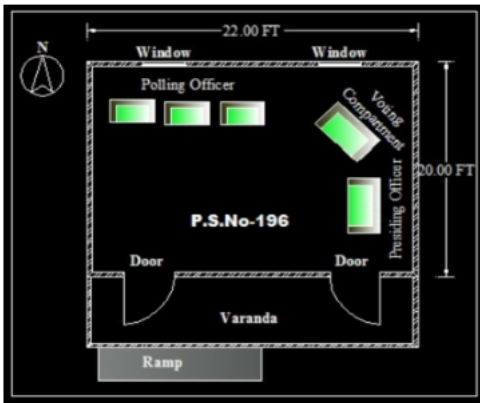

নিৰ্বাচক পঞ্জীয়ন বিষয়াৰ স্বাক্ষৰ

Nazri Naksha

Google Map View

Polling Station Building Front View

ভোটগ্ৰহন কেন্দ্ৰৰ সন্মুখৰ দৃশ্য

Cad View

Key MAP View

1 নাম : নুমলী বৰা স্বামীৰ নাম: নন্দেশ্বৰ বৰা ঘৰ নং : 1 বয়স : 86 লিঙ্গ : মহিলা	GRD1604586 ফটো উপলব্ধ	2 নাম : বিপিন বৰা পিতাৰ নাম: নন্দেশ্বৰ বৰা ঘৰ নং : 1 বয়স : 58 লিঙ্গ : পুৰুষ	GRD1604597 ফটো উপলব্ধ	3 নাম : পদ্মা বৰা স্বামীৰ নাম: বিপিন বৰা ঘৰ নং : 1 বয়স : 53 লিঙ্গ : মহিলা	GRD1604600 ফটো উপলব্ধ
4 নাম : তুষা বৰা স্বামীৰ নাম: ধ্ৰুৱ জ্যোতি বৰা ঘৰ নং : 1 বয়স : 36 লিঙ্গ : মহিলা	GRD0584011 ফটো উপলব্ধ	5 নাম : পূৰ্বজ্যোতি বৰা পিতাৰ নাম: বিপিন বৰা ঘৰ নং : 1 বয়স : 32 লিঙ্গ : পুৰুষ	GRD0594390 ফটো উপলব্ধ	6 নাম : পূৰ্ণজ্যোতি বৰা পিতাৰ নাম: বিপিন বৰা ঘৰ নং : 1 বয়স : 31 লিঙ্গ : পুৰুষ	GRD0000588 ফটো উপলব্ধ
7 নাম : ধ্ৰুৱ জ্যোতি বৰা পিতাৰ নাম: বিপিন চন্দ্ৰ বৰা ঘৰ নং : 1 বয়স : 30 লিঙ্গ : পুৰুষ	GRD0000646 ফটো উপলব্ধ	8 নাম : বদন বৰা পিতাৰ নাম: নন্দেশ্বৰ বৰা ঘৰ নং : 2 বয়স : 54 লিঙ্গ : পুৰুষ	GRD1604611 ফটো উপলব্ধ	9 নাম : পুষ্পলতা বৰা স্বামীৰ নাম: বদন বৰা ঘৰ নং : 2 বয়স : 49 লিঙ্গ : মহিলা	GRD1604622 ফটো উপলব্ধ
10 নাম : প্ৰিন্স প্ৰিয়ম বৰা পিতাৰ নাম: বদন চন্দ্ৰ বৰা ঘৰ নং : 2 বয়স : 32 লিঙ্গ : পুৰুষ	GRD0059956 ফটো উপলব্ধ	11 নাম : অক্ষয় পেঙ পিতাৰ নাম: ৰাজেন পেঙ ঘৰ নং : 2খ বয়স : 21 লিঙ্গ : পুৰুষ	GRD1791516 ফটো উপলব্ধ	12 নাম : তপন দত্ত পিতাৰ নাম: হিতেশ্বৰ দত্ত ঘৰ নং : 3 বয়স : 57 লিঙ্গ : পুৰুষ	GRD1604644 ফটো উপলব্ধ
13 নাম : ইন্দিৰা দত্ত স্বামীৰ নাম: তপন দত্ত ঘৰ নং : 3 বয়স : 48 লিঙ্গ : মহিলা	GRD1604655 ফটো উপলব্ধ	14 নাম : দীপক দত্ত পিতাৰ নাম: তপন দত্ত ঘৰ নং : 3 বয়স : 36 লিঙ্গ : পুৰুষ	GRD1613123 ফটো উপলব্ধ	15 নাম : সৌৰভ দত্ত পিতাৰ নাম: তপন দত্ত ঘৰ নং : 3 বয়স : 31 লিঙ্গ : পুৰুষ	GRD1613043 ফটো উপলব্ধ
16 নাম : হিমাদ্ৰী নাথ দত্ত স্বামীৰ নাম: দীপক দত্ত ঘৰ নং : 3 বয়স : 27 লিঙ্গ : মহিলা	GRD1342971 ফটো উপলব্ধ	17 নাম : একিমনী দত্ত স্বামীৰ নাম: মনোজ দত্ত ঘৰ নং : 5কু বয়স : 34 লিঙ্গ : মহিলা	TJ10000257 ফটো উপলব্ধ	18 নাম : চেনীৰাম দত্ত পিতাৰ নাম: দেহবৰ দত্ত ঘৰ নং : 5কু বয়স : 69 লিঙ্গ : পুৰুষ	GRD1604688 ফটো উপলব্ধ
19 নাম : কেশদা দত্ত স্বামীৰ নাম: চেনীৰাম দত্ত ঘৰ নং : 5কু বয়স : 61 লিঙ্গ : মহিলা	GRD1604699 ফটো উপলব্ধ	20 নাম : মনোজ দত্ত পিতাৰ নাম: চেনীৰাম দত্ত ঘৰ নং : 5কু বয়স : 49 লিঙ্গ : পুৰুষ	GRD1604702 ফটো উপলব্ধ	E 21 নাম : শৰত দত্ত পিতাৰ নাম: হিৰণ দত্ত ঘৰ নং : 6 বয়স : 7 লিঙ্গ : পুৰুষ	GRD1604746 ফটো উপলব্ধ
22 নাম : তুলকী দত্ত স্বামীৰ নাম: শৰত দত্ত ঘৰ নং : 6 বয়স : 59 লিঙ্গ : মহিলা	GRD1604757 ফটো উপলব্ধ	23 নাম : মনু দত্ত পিতাৰ নাম: শৰত দত্ত ঘৰ নং : 6 বয়স : 36 লিঙ্গ : পুৰুষ	GRD0117259 ফটো উপলব্ধ	24 নাম : ৰত্ন দত্ত পিতাৰ নাম: শৰত দত্ত ঘৰ নং : 6 বয়স : 35 লিঙ্গ : পুৰুষ	GRD0117176 ফটো উপলব্ধ
25 নাম : জুনা দত্ত স্বামীৰ নাম: মনু দত্ত ঘৰ নং : 6 বয়স : 29 লিঙ্গ : মহিলা	GRD0117549 ফটো উপলব্ধ	26 নাম : মিন্টু দত্ত পিতাৰ নাম: শৰত দত্ত ঘৰ নং : 6 বয়স : 27 লিঙ্গ : পুৰুষ	GRD0361675 ফটো উপলব্ধ	27 নাম : আৰতী দত্ত স্বামীৰ নাম: মিন্টু দত্ত ঘৰ নং : 6 বয়স : 25 লিঙ্গ : মহিলা	GRD0588772 ফটো উপলব্ধ
28 নাম : লোকনাথ দত্ত পিতাৰ নাম: মিলাৰাম দত্ত ঘৰ নং : 9 বয়স : 41 লিঙ্গ : পুৰুষ	GRD1604779 ফটো উপলব্ধ	29 নাম : বন্তী দত্ত স্বামীৰ নাম: লোকনাথ দত্ত ঘৰ নং : 9 বয়স : 39 লিঙ্গ : মহিলা	GRD1604780 ফটো উপলব্ধ	30 নাম : মানসিকা দত্ত পিতাৰ নাম: লোকনাথ দত্ত ঘৰ নং : 09 বয়স : 23 লিঙ্গ : মহিলা	GRD0610923 ফটো উপলব্ধ