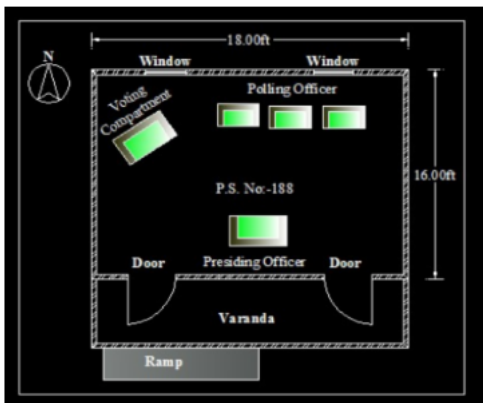

নিৰ্বাচক পঞ্জীয়ন বিষয়াৰ স্বাক্ষৰ

Nazri Naksha

Google Map View

Polling Station Building Front View

ভোটগ্রহন কেন্দ্ৰৰ সন্মুখৰ দৃশ্য

Cad View

Key MAP View

1 নাম : বিনা বেগম স্বামীৰ নাম : গিয়াচ উদ্দিন ঘৰ নং : 00 বয়স : 50 লিঙ্গ : মহিলা	CBD0003523 ফটো উপলব্ধ	2 নাম : গিয়াছউদ্দিন আহমেদ পিতাৰ নাম : মখলিছ আলী ঘৰ নং : 14 বয়স : 53 লিঙ্গ : পুৰুষ	CBD0003522 ফটো উপলব্ধ	3 নাম : জ্যোতিষ্মা গগৈ স্বামীৰ নাম : জিন্টু গগৈ ঘৰ নং : ৫৯ বয়স : 25 লিঙ্গ : মহিলা	DCZ0399659 ফটো উপলব্ধ
4 নাম : অবিনাশ গগৈ পিতাৰ নাম : বাতুল বৰা ঘৰ নং : 59 বয়স : 21 লিঙ্গ : পুৰুষ	TJI0079889 ফটো উপলব্ধ	5 নাম : বুৰী ফুকন কলিতা স্বামীৰ নাম : দিপাংক কলিতা ঘৰ নং : ৭১ বয়স : 34 লিঙ্গ : মহিলা	DCZ1504503 ফটো উপলব্ধ	6 নাম : সৌৰভ প্ৰাণ নেওগ পিতাৰ নাম : বীৰেণ নেওগ ঘৰ নং : ৭২ বয়স : 31 লিঙ্গ : পুৰুষ	DCZ1504514 ফটো উপলব্ধ
# 7 নাম : মিন্টু শইকীয়া স্বামীৰ নাম : পংকজ শইকীয়া ঘৰ নং : ৭৯ বয়স : 47 লিঙ্গ : মহিলা	DCZ1504525 ফটো উপলব্ধ	8 নাম : ৰূপজ্যোতি গগৈ স্বামীৰ নাম : বাতুল গগৈ ঘৰ নং : 80 বয়স : 42 লিঙ্গ : মহিলা	DCZ1504616 ফটো উপলব্ধ	9 নাম : ৰনজিত গগৈ পিতাৰ নাম : তিৰ্থনাথ গগৈ ঘৰ নং : 116 বয়স : 36 লিঙ্গ : পুৰুষ	DCZ1504638 ফটো উপলব্ধ
10 নাম : ৰশ্মি গগৈ স্বামীৰ নাম : ৰাজিব গগৈ ঘৰ নং : ১১৭ বয়স : 31 লিঙ্গ : মহিলা	DCZ0013703 ফটো উপলব্ধ	11 নাম : আভুৱাৰা বেগম স্বামীৰ নাম : চাজ্জাদ হাচান ঘৰ নং : ৩১৪ বয়স : 33 লিঙ্গ : মহিলা	DCZ1372038 ফটো উপলব্ধ	12 নাম : য়াসমীন আহমেদ স্বামীৰ নাম : সাফৰাজ হুছেইন ঘৰ নং : ৩১৬ বয়স : 33 লিঙ্গ : মহিলা	JMV1467885 ফটো উপলব্ধ
S 13 নাম : মনালীছা দত্ত কলিতা স্বামীৰ নাম : নৰজ্যোতি কলিতা ঘৰ নং : বয়স : 43 লিঙ্গ : মহিলা	DCZ1504489 ফটো উপলব্ধ				