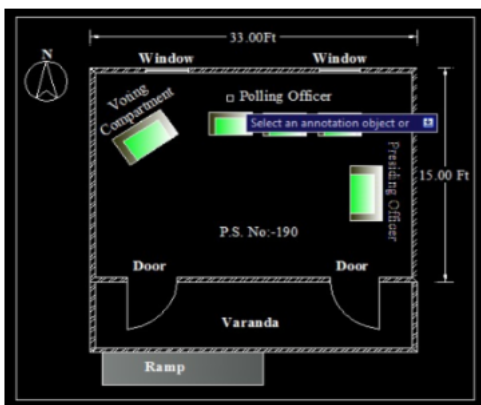

নিৰ্বাচক পঞ্জীয়ন বিষয়াৰ স্বাক্ষৰ

Nazri Naksha

Google Map View

Polling Station Building Front View

ভোটগ্ৰহন কেন্দ্ৰৰ সন্মুখৰ দৃশ্য

Cad View

Key MAP View

1 নাম : তফাৎ শইকীয়া বৰা স্বামীৰ নাম: বাবলু বৰা ঘৰ নং : 27 বয়স : 22 লিঙ্গ : মহিলা	TJI0005058 ফটো উপলব্ধ	E 2 নাম : পতলী বৰা স্বামীৰ নাম: দুখীৰাম বৰা ঘৰ নং : 69 বয়স : 77 লিঙ্গ : মহিলা	DCZ1507308 ফটো উপলব্ধ	3 নাম : বতেশ্বৰ শইকীয়া পিতাৰ নাম: ডিম্বেশ্বৰ শইকীয়া ঘৰ নং : 68 বয়স : 70 লিঙ্গ : পুৰুষ	DCZ1507320 ফটো উপলব্ধ
4 নাম : ধনেশ্বৰ শইকীয়া পিতাৰ নাম: ডিম্বেশ্বৰ শইকীয়া ঘৰ নং : 68 বয়স : 67 লিঙ্গ : পুৰুষ	DCZ1507342 ফটো উপলব্ধ	5 নাম : অনু শইকীয়া স্বামীৰ নাম: বতেশ্বৰ শইকীয়া ঘৰ নং : 68 বয়স : 55 লিঙ্গ : মহিলা	DCZ1507331 ফটো উপলব্ধ	6 নাম : বান শইকীয়া স্বামীৰ নাম: ধনেশ্বৰ শইকীয়া ঘৰ নং : 68 বয়স : 50 লিঙ্গ : মহিলা	DCZ1507353 ফটো উপলব্ধ
7 নাম : বুস্পী শইকীয়া পিতাৰ নাম: ধনেশ্বৰ শইকীয়া ঘৰ নং : 68 বয়স : 28 লিঙ্গ : মহিলা	DCZ0121657 ফটো উপলব্ধ	E 8 নাম : ঘনকান্ত বৰা পিতাৰ নাম: মাধৱাম বৰা ঘৰ নং : 69 বয়স : 87 লিঙ্গ : পুৰুষ	DCZ1507364 ফটো উপলব্ধ	9 নাম : অল্পনা বৰা পিতাৰ নাম: দুখীৰাম বৰা ঘৰ নং : 69 বয়স : 64 লিঙ্গ : মহিলা	DQT7434664 ফটো উপলব্ধ
10 নাম : দুৰ্গমনি বৰা পিতাৰ নাম: মাধৱাম বৰা ঘৰ নং : 69 বয়স : 57 লিঙ্গ : মহিলা	DCZ1507386 ফটো উপলব্ধ	11 নাম : দিলীপ বৰা পিতাৰ নাম: ঘনকান্ত বৰা ঘৰ নং : 69 বয়স : 56 লিঙ্গ : পুৰুষ	DCZ1507397 ফটো উপলব্ধ	12 নাম : জুবী বৰা স্বামীৰ নাম: দিলীপ বৰা ঘৰ নং : 69 বয়স : 45 লিঙ্গ : মহিলা	DCZ1507411 ফটো উপলব্ধ
# 13 নাম : মৌচুমী বৰা পিতাৰ নাম: দিলীপ বৰা ঘৰ নং : 69 বয়স : 21 লিঙ্গ : মহিলা	TJI0004960 ফটো উপলব্ধ	14 নাম : বিশেশ্বৰ বড়া পিতাৰ নাম: মাধৱাম বড়া ঘৰ নং : 69ক বয়স : 75 লিঙ্গ : পুৰুষ	DCZ1507422 ফটো উপলব্ধ	E 15 নাম : গঙ্গা ৰাণী বড়া স্বামীৰ নাম: বিশেশ্বৰ বড়া ঘৰ নং : 69ক বয়স : 63 লিঙ্গ : মহিলা	DCZ1507433 ফটো উপলব্ধ
16 নাম : নন্দধৰ বড়া পিতাৰ নাম: ফনিধৰ বড়া ঘৰ নং : 90 বয়স : 70 লিঙ্গ : পুৰুষ	DCZ1507444 ফটো উপলব্ধ	17 নাম : কুঞ্জ বৰা স্বামীৰ নাম: নন্দধৰ বৰা ঘৰ নং : 90 বয়স : 57 লিঙ্গ : মহিলা	DCZ1507455 ফটো উপলব্ধ	18 নাম : সুৰজ কুমাৰ বৰা পিতাৰ নাম: নন্দধৰ বৰা ঘৰ নং : 90 বয়স : 44 লিঙ্গ : পুৰুষ	DCZ1507466 ফটো উপলব্ধ
19 নাম : প্ৰশান্ত বৰা পিতাৰ নাম: নন্দধৰ বৰা ঘৰ নং : 90 বয়স : 43 লিঙ্গ : পুৰুষ	DCZ1507477 ফটো উপলব্ধ	20 নাম : প্ৰেমধৰ বড়া পিতাৰ নাম: ফনিধৰ বড়া ঘৰ নং : 92 বয়স : 72 লিঙ্গ : পুৰুষ	DCZ1507488 ফটো উপলব্ধ	21 নাম : অনু বড়া স্বামীৰ নাম: প্ৰেমধৰ বড়া ঘৰ নং : 92 বয়স : 65 লিঙ্গ : মহিলা	DCZ1507499 ফটো উপলব্ধ
22 নাম : শোণিত বৰা পিতাৰ নাম: প্ৰেমধৰ বৰা ঘৰ নং : 92 বয়স : 43 লিঙ্গ : পুৰুষ	DCZ1507502 ফটো উপলব্ধ	23 নাম : মনমী বৰা পিতাৰ নাম: প্ৰেমধৰ বৰা ঘৰ নং : 92 বয়স : 40 লিঙ্গ : মহিলা	DCZ1507513 ফটো উপলব্ধ	24 নাম : গীতিমনি কলিতা বৰা স্বামীৰ নাম: সুনিত বৰা ঘৰ নং : 92 বয়স : 35 লিঙ্গ : মহিলা	GZC1057938 ফটো উপলব্ধ
E 25 নাম : পণিমাই বড়া স্বামীৰ নাম: ফনিধৰ বড়া ঘৰ নং : 92 বয়স : 80 লিঙ্গ : মহিলা	DCZ1507524 ফটো উপলব্ধ	26 নাম : ৰঞ্জিত বড়া পিতাৰ নাম: ফনিধৰ বড়া ঘৰ নং : 92 বয়স : 50 লিঙ্গ : পুৰুষ	DCZ1507535 ফটো উপলব্ধ	27 নাম : জুলী বড়া স্বামীৰ নাম: ৰঞ্জিত বড়া ঘৰ নং : 92 বয়স : 45 লিঙ্গ : মহিলা	DCZ1507546 ফটো উপলব্ধ
28 নাম : বাবলু বৰা পিতাৰ নাম: ৰঞ্জিত বৰা ঘৰ নং : 92 বয়স : 25 লিঙ্গ : পুৰুষ	DCZ0514943 ফটো উপলব্ধ	29 নাম : ডিম্প বৰা পিতাৰ নাম: ৰঞ্জিত বৰা ঘৰ নং : 72 বয়স : 21 লিঙ্গ : পুৰুষ	TJI0005132 ফটো উপলব্ধ	30 নাম : চন্দ্ৰ ভূঞা পিতাৰ নাম: মোলোক ভূঞা ঘৰ নং : 93 বয়স : 67 লিঙ্গ : পুৰুষ	DCZ1507579 ফটো উপলব্ধ