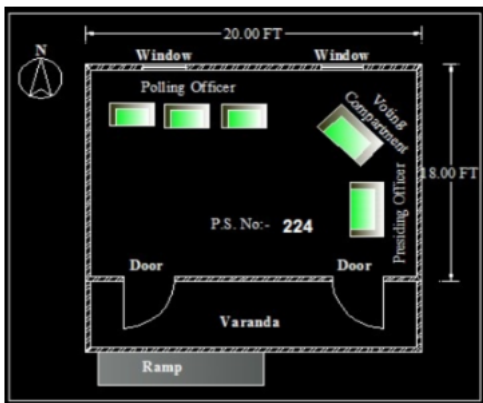

নিৰ্বাচক পঞ্জীয়ন বিষয়াৰ স্বাক্ষৰ

Nazri Naksha

Google Map View

Polling Station Building Front View

ভোটগ্রহন কেন্দ্ৰৰ সন্মুখৰ দৃশ্য

Cad View

Key MAP View

1 নাম : প্ৰিয়াংকী কলিতা স্বামীৰ নাম: মাইনা দত্ত ঘৰ নং : 01 বয়স : 28 লিঙ্গ : মহিলা	TJI0089185 ফটো উপলব্ধ	2 নাম : শুভলক্ষ্মী হাজৰিকা মাতৃৰ নাম: যতীন হাজৰিকা ঘৰ নং : 09 বয়স : 19 লিঙ্গ : মহিলা	TJI0089599 ফটো উপলব্ধ	3 নাম : ৰাজ বৰা পিতাৰ নাম: ৰঞ্জিত বৰা ঘৰ নং : 17 বয়স : 23 লিঙ্গ : পুৰুষ	DCZ0594481 ফটো উপলব্ধ
4 নাম : পূজা হাজৰিকা পিতাৰ নাম: দুৰ্গভ হাজৰিকা ঘৰ নং : 12 বয়স : 26 লিঙ্গ : মহিলা	DCZ0598961 ফটো উপলব্ধ	S 5 নাম : লিজা হাজৰিকা পিতাৰ নাম: যতীন হাজৰিকা ঘৰ নং : 25 বয়স : 25 লিঙ্গ : মহিলা	DCZ0599092 ফটো উপলব্ধ	6 নাম : জাহ্নবী দত্ত পিতাৰ নাম: বিশ্বনাথ দত্ত ঘৰ নং : 28 বয়স : 22 লিঙ্গ : মহিলা	DCZ0613638 ফটো উপলব্ধ
7 নাম : মামণি দত্ত স্বামীৰ নাম: ভোৰাম দত্ত ঘৰ নং : 85 বয়স : 61 লিঙ্গ : মহিলা	DCZ0015089 ফটো উপলব্ধ	8 নাম : প্ৰত্যাশপল দত্ত পিতাৰ নাম: পৰেশ দত্ত ঘৰ নং : 85 বয়স : 32 লিঙ্গ : পুৰুষ	DCZ0015091 ফটো উপলব্ধ	S 9 নাম : মৌচুমী শইকীয়া স্বামীৰ নাম: ব্ৰজেশ শইকীয়া ঘৰ নং : 56 বয়স : 36 লিঙ্গ : মহিলা	DCZ0405290 ফটো উপলব্ধ
10 নাম : প্ৰশান্ত হাজৰিকা পিতাৰ নাম: তৰুন হাজৰিকা ঘৰ নং : 56 বয়স : 22 লিঙ্গ : পুৰুষ	DCZ4473492 ফটো উপলব্ধ	11 নাম : পাৰ্থ প্ৰতিমা দত্ত পিতাৰ নাম: অমিতাভ দত্ত ঘৰ নং : 58 বয়স : 22 লিঙ্গ : পুৰুষ	DCZ0602086 ফটো উপলব্ধ	12 নাম : ধ্ৰুব জ্যোতি দত্ত পিতাৰ নাম: হৰেন দত্ত ঘৰ নং : 59 বয়স : 22 লিঙ্গ : পুৰুষ	DCZ1169606 ফটো উপলব্ধ
13 নাম : মানশ্ৰী বৰা পিতাৰ নাম: জিতু বৰা ঘৰ নং : 68 বয়স : 24 লিঙ্গ : মহিলা	DCZ0465229 ফটো উপলব্ধ	14 নাম : অৰজ কুমাৰ বৰা পিতাৰ নাম: জিতু বৰা ঘৰ নং : 98 বয়স : 21 লিঙ্গ : পুৰুষ	TJI0034223 ফটো উপলব্ধ	15 নাম : আকাশজ্যোতি বৰা পিতাৰ নাম: গোলাপ বৰা ঘৰ নং : 88 বয়স : 21 লিঙ্গ : পুৰুষ	DCZ4469698 ফটো উপলব্ধ
16 নাম : ডিম্পী বড়া পিতাৰ নাম: অপূৰ্ব দত্ত ঘৰ নং : 88 বয়স : 27 লিঙ্গ : মহিলা	DCZ0599803 ফটো উপলব্ধ	17 নাম : প্ৰদীপ্ত প্ৰাণ দত্ত পিতাৰ নাম: দুলাল দত্ত ঘৰ নং : 88 বয়স : 26 লিঙ্গ : পুৰুষ	DCZ1179019 ফটো উপলব্ধ	18 নাম : চামচুন নাহাৰ বেগম স্বামীৰ নাম: ছাদিকুল ইচলাম ঘৰ নং : 201 বয়স : 37 লিঙ্গ : মহিলা	DCZ1181734 ফটো উপলব্ধ
19 নাম : ববিতা বৰুৱা পিতাৰ নাম: প্ৰবীৰ দত্ত ঘৰ নং : 101 বয়স : 25 লিঙ্গ : মহিলা	DCZ0473454 ফটো উপলব্ধ	20 নাম : পৰ্ণিমা বৰা স্বামীৰ নাম: প্ৰাঞ্জল বৰা ঘৰ নং : 103 বয়স : 29 লিঙ্গ : মহিলা	DCZ0599324 ফটো উপলব্ধ	21 নাম : ৰাজশ্ৰী বৰা স্বামীৰ নাম: প্ৰাণ কৃষ্ণ বৰা ঘৰ নং : 103 বয়স : 24 লিঙ্গ : মহিলা	DCZ0599308 ফটো উপলব্ধ
22 নাম : ৰুণাক্ষী কৃষ্ণা বৰা পিতাৰ নাম: কনক বৰা ঘৰ নং : 106 বয়স : 20 লিঙ্গ : মহিলা	TJI0107011 ফটো উপলব্ধ	23 নাম : ৰাজশ্ৰী বৰা পিতাৰ নাম: বোধেশ্বৰ বৰা ঘৰ নং : 109 বয়স : 31 লিঙ্গ : মহিলা	DCZ0015287 ফটো উপলব্ধ	24 নাম : অনামিকা বৰা পিতাৰ নাম: অবনী বৰা ঘৰ নং : 110 বয়স : 25 লিঙ্গ : মহিলা	DCZ0263343 ফটো উপলব্ধ
25 নাম : ৰমেন চন্দ্ৰ দত্ত পিতাৰ নাম: দণ্ডিৰাম দত্ত ঘৰ নং : 116 বয়স : 66 লিঙ্গ : পুৰুষ	DCZ1771080 ফটো উপলব্ধ	26 নাম : ৰূপা দত্ত স্বামীৰ নাম: ৰমেন চন্দ্ৰ দত্ত ঘৰ নং : 116 বয়স : 58 লিঙ্গ : মহিলা	DCZ1771091 ফটো উপলব্ধ	27 নাম : ৰূপম দত্ত পিতাৰ নাম: ৰমেন দত্ত ঘৰ নং : 116 বয়স : 37 লিঙ্গ : পুৰুষ	DCZ1771104 ফটো উপলব্ধ
28 নাম : মনালিছা শইকীয়া স্বামীৰ নাম: ৰূপম দত্ত ঘৰ নং : 116 বয়স : 27 লিঙ্গ : মহিলা	DCZ1180223 ফটো উপলব্ধ	29 নাম : হেমন্ত বৰা পিতাৰ নাম: দুৰ্গেশ্বৰ বৰা ঘৰ নং : 138 বয়স : 28 লিঙ্গ : পুৰুষ	DCZ0465443 ফটো উপলব্ধ	30 নাম : শ্ববনম বেগম মাতৃৰ নাম: জাকিৰা বেগম ঘৰ নং : 135 বয়স : 21 লিঙ্গ : মহিলা	TJI0075838 ফটো উপলব্ধ