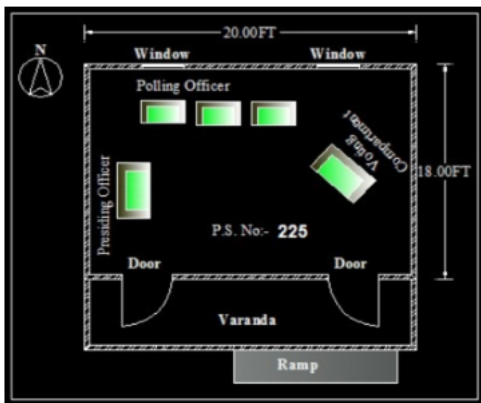

নিৰ্বাচক পঞ্জীয়ন বিষয়াৰ স্বাক্ষৰ

Nazri Naksha

Google Map View

Polling Station Building Front View

ভোটগ্ৰহন কেন্দ্ৰৰ সন্মুখৰ দৃশ্য

Cad View

Key MAP View

1 নাম : চেনীৰাম দত্ত পিতাৰ নাম: গোপাল দত্ত ঘৰ নং : ১ বয়স : 75 লিঙ্গ : পুৰুষ	DCZ1774567 ফটো উপলব্ধ	2 নাম : বন্তি দত্ত স্বামীৰ নাম: চেনীৰাম দত্ত ঘৰ নং : ১ বয়স : 73 লিঙ্গ : মহিলা	DCZ1774578 ফটো উপলব্ধ	3 নাম : গৌৰাংগ দত্ত পিতাৰ নাম: চেনীৰাম দত্ত ঘৰ নং : ১ বয়স : 35 লিঙ্গ : পুৰুষ	DCZ1774589 ফটো উপলব্ধ
4 নাম : মল্লিকা মৰান স্বামীৰ নাম: গৌৰাংগ দত্ত ঘৰ নং : 1 বয়স : 33 লিঙ্গ : মহিলা	HXX0012174 ফটো উপলব্ধ	5 নাম : তপন শইকীয়া পিতাৰ নাম: প্ৰবীন শইকীয়া ঘৰ নং : ১ বয়স : 32 লিঙ্গ : পুৰুষ	DCZ0015264 ফটো উপলব্ধ	6 নাম : প্ৰবীন শইকীয়া পিতাৰ নাম: মোহন শইকীয়া ঘৰ নং : ১ বয়স : 72 লিঙ্গ : পুৰুষ	DCZ1774603 ফটো উপলব্ধ
7 নাম : মনো শইকীয়া স্বামীৰ নাম: প্ৰবীন শইকীয়া ঘৰ নং : ১ বয়স : 60 লিঙ্গ : মহিলা	DCZ1774614 ফটো উপলব্ধ	8 নাম : শান্তনু শইকীয়া পিতাৰ নাম: প্ৰবীন শইকীয়া ঘৰ নং : ১ বয়স : 37 লিঙ্গ : পুৰুষ	DCZ1774590 ফটো উপলব্ধ	9 নাম : জয় কুমাৰ শইকীয়া পিতাৰ নাম: নগেন শইকীয়া ঘৰ নং : ২ বয়স : 57 লিঙ্গ : পুৰুষ	DCZ1774647 ফটো উপলব্ধ
10 নাম : ববী শইকীয়া স্বামীৰ নাম: জয়কুমাৰ শইকীয়া ঘৰ নং : ২ বয়স : 50 লিঙ্গ : মহিলা	DCZ1774658 ফটো উপলব্ধ	11 নাম : শ্ৰীমন্ত শইকীয়া পিতাৰ নাম: নগেন শইকীয়া ঘৰ নং : ২ বয়স : 50 লিঙ্গ : পুৰুষ	DCZ1774669 ফটো উপলব্ধ	12 নাম : কাকুমণ্ডি শইকীয়া স্বামীৰ নাম: শ্ৰীমন্ত শইকীয়া ঘৰ নং : ২ বয়স : 40 লিঙ্গ : মহিলা	DCZ1774670 ফটো উপলব্ধ
13 নাম : জ্যোতিষ্ময় শইকীয়া পিতাৰ নাম: জয় কুমাৰ শইকীয়া ঘৰ নং : ২ বয়স : 24 লিঙ্গ : পুৰুষ	DCZ0560995 ফটো উপলব্ধ	14 নাম : উপেন চন্দ্ৰ শইকীয়া পিতাৰ নাম: ইন্দেশ্বৰ শইকীয়া ঘৰ নং : ৩ বয়স : 58 লিঙ্গ : পুৰুষ	DCZ1774681 ফটো উপলব্ধ	15 নাম : জুন মনি শইকীয়া স্বামীৰ নাম: উপেন চন্দ্ৰ শইকীয়া ঘৰ নং : ৩ বয়স : 47 লিঙ্গ : মহিলা	DCZ1774692 ফটো উপলব্ধ
16 নাম : মিন শইকীয়া স্বামীৰ নাম: জীবেশ্বৰ শইকীয়া ঘৰ নং : 8 বয়স : 75 লিঙ্গ : মহিলা	DCZ1774716 ফটো উপলব্ধ	17 নাম : কল্যাণ শইকীয়া পিতাৰ নাম: জীবেশ্বৰ শইকীয়া ঘৰ নং : 8 বয়স : 50 লিঙ্গ : পুৰুষ	DCZ1774727 ফটো উপলব্ধ	18 নাম : ডলি বৰা স্বামীৰ নাম: কল্যান শইকীয়া ঘৰ নং : 8 বয়স : 44 লিঙ্গ : মহিলা	DCZ1774738 ফটো উপলব্ধ
19 নাম : বান শইকীয়া স্বামীৰ নাম: নবিন শইকীয়া ঘৰ নং : ৫ বয়স : 72 লিঙ্গ : মহিলা	DCZ1774749 ফটো উপলব্ধ	20 নাম : বলিন চন্দ্ৰ শইকীয়া পিতাৰ নাম: মোহন শইকীয়া ঘৰ নং : ৫ বয়স : 71 লিঙ্গ : পুৰুষ	DCZ1774794 ফটো উপলব্ধ	21 নাম : অবন্তী শইকীয়া স্বামীৰ নাম: বলিন শইকীয়া ঘৰ নং : ৫ বয়স : 60 লিঙ্গ : মহিলা	DCZ1774807 ফটো উপলব্ধ
22 নাম : দীপমনি শইকীয়া পিতাৰ নাম: নবিন শইকীয়া ঘৰ নং : ৫ বয়স : 49 লিঙ্গ : পুৰুষ	DCZ1774750 ফটো উপলব্ধ	23 নাম : দীপা বাণী শইকীয়া স্বামীৰ নাম: দীপামনি শইকীয়া ঘৰ নং : ৫ বয়স : 45 লিঙ্গ : মহিলা	DCZ1774761 ফটো উপলব্ধ	24 নাম : দিলিপ শইকীয়া পিতাৰ নাম: নবিন শইকীয়া ঘৰ নং : ৫ বয়স : 43 লিঙ্গ : পুৰুষ	DCZ1774772 ফটো উপলব্ধ
25 নাম : ত্ৰিদিপ শইকীয়া পিতাৰ নাম: নবিন শইকীয়া ঘৰ নং : ৫ বয়স : 39 লিঙ্গ : পুৰুষ	DCZ1774783 ফটো উপলব্ধ	26 নাম : ধৰিত্ৰী শইকীয়া পিতাৰ নাম: বলিন শইকীয়া ঘৰ নং : ৫ বয়স : 30 লিঙ্গ : মহিলা	DCZ1920496 ফটো উপলব্ধ	27 নাম : ডিম্পী শইকীয়া স্বামীৰ নাম: ত্ৰিদিপ শইকীয়া ঘৰ নং : ৫ বয়স : 27 লিঙ্গ : মহিলা	DCZ0560524 ফটো উপলব্ধ
28 নাম : বিতনজয় শইকীয়া পিতাৰ নাম: বলিন চন্দ্ৰ শইকীয়া ঘৰ নং : ৫ বয়স : 25 লিঙ্গ : পুৰুষ	DCZ0478610 ফটো উপলব্ধ	29 নাম : মাম শইকীয়া স্বামীৰ নাম: গুন নাথ শইকীয়া ঘৰ নং : ৬ বয়স : 79 লিঙ্গ : মহিলা	DCZ1774829 ফটো উপলব্ধ	30 নাম : প্ৰণব কুমাৰ শইকীয়া পিতাৰ নাম: গুননাথ শইকীয়া ঘৰ নং : ৬ বয়স : 52 লিঙ্গ : পুৰুষ	DCZ1774830 ফটো উপলব্ধ