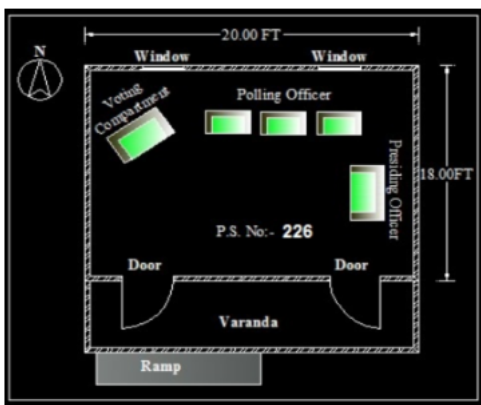

নিৰ্বাচক পঞ্জীয়ন বিষয়াৰ স্বাক্ষৰ

Nazri Naksha

Google Map View

Polling Station Building Front View

ভোটগ্ৰহন কেন্দ্ৰৰ সন্মুখৰ দৃশ্য

Cad View

Key MAP View

1 নাম : দিলীপ শইকীয়া পিতাৰ নাম: দেবেশ্বৰ শইকীয়া ঘৰ নং : 1 খ বয়স : 60 লিঙ্গ : পুৰুষ	TJI0072520 ফটো উপলব্ধ	2 নাম : বিজ্ঞোমমী শইকীয়া স্বামীৰ নাম: দিলীপ শইকীয়া ঘৰ নং : 1 খ বয়স : 53 লিঙ্গ : মহিলা	TJI0072538 ফটো উপলব্ধ	3 নাম : অমিত জ্যোতি শইকীয়া পিতাৰ নাম: দিলীপ শইকীয়া ঘৰ নং : 1 খ বয়স : 33 লিঙ্গ : পুৰুষ	TJI0072546 ফটো উপলব্ধ
4 নাম : লয়নিতা শইকীয়া স্বামীৰ নাম: মাধুৰ্য্য শইকীয়া ঘৰ নং : 8 বয়স : 26 লিঙ্গ : মহিলা	DCZ0462457 ফটো উপলব্ধ	5 নাম : সংগীতা দত্ত বৰা স্বামীৰ নাম: নিপুল বৰা ঘৰ নং : 0৯ বয়স : 31 লিঙ্গ : মহিলা	DCZ0459222 ফটো উপলব্ধ	6 নাম : শ্ৰীৰবুল বৰঠাকুৰ মাতৃৰ নাম: সাদৰি দেৱী ঘৰ নং : 10৬ বয়স : 60 লিঙ্গ : মহিলা	DQT2946192 ফটো উপলব্ধ
S 7 নাম : সুনীল ফুকন পিতাৰ নাম: সুৰ্গ ফুকন ঘৰ নং : ১৭ বয়স : 68 লিঙ্গ : পুৰুষ	DCZ1756305 ফটো উপলব্ধ	S 8 নাম : লক্ষ্মীদা হাজৰিকা স্বামীৰ নাম: সুনীল ফুকন ঘৰ নং : ১৭ বয়স : 59 লিঙ্গ : মহিলা	DCZ1756316 ফটো উপলব্ধ	9 নাম : মুনমী বৰা স্বামীৰ নাম: পৰীক্ষিত বৰা ঘৰ নং : 45 বয়স : 28 লিঙ্গ : মহিলা	TJI0090639 ফটো উপলব্ধ
10 নাম : অমৰ জ্যোতি বৰা পিতাৰ নাম: তোমেশ্বৰ বৰা ঘৰ নং : ৯৮ বয়স : 31 লিঙ্গ : পুৰুষ	DCZ0405514 ফটো উপলব্ধ	11 নাম : পুষ্পিকা শইকীয়া স্বামীৰ নাম: বিশ্বজিৎ শইকীয়া ঘৰ নং : ৯৮ বয়স : 27 লিঙ্গ : মহিলা	DCZ0600817 ফটো উপলব্ধ	12 নাম : মানসী বৰপাত্ৰ গাওঁহাই স্বামীৰ নাম: সৌৰভ প্ৰতিম বৰা ঘৰ নং : ১০১ বয়স : 42 লিঙ্গ : মহিলা	CKF1216702 ফটো উপলব্ধ
13 নাম : অনিমেশ বৰা মাতৃৰ নাম: লখীমী বৰা ঘৰ নং : ১০৭ বয়স : 26 লিঙ্গ : পুৰুষ	DCZ0600114 ফটো উপলব্ধ	S 14 নাম : প্ৰিয়ান্বী বৰা পিতাৰ নাম: দুলাল চন্দ্ৰ বৰা ঘৰ নং : ১১১ বয়স : 25 লিঙ্গ : মহিলা	DCZ0463125 ফটো উপলব্ধ	15 নাম : পাৰবিন বেগম পিতাৰ নাম: মনু আলি ঘৰ নং : ১১৩ বয়স : 33 লিঙ্গ : মহিলা	DCZ0454231 ফটো উপলব্ধ
16 নাম : মনুয় শইকীয়া পিতাৰ নাম: দুলা শইকীয়া ঘৰ নং : ১২১ বয়স : 28 লিঙ্গ : পুৰুষ	DCZ0454017 ফটো উপলব্ধ	17 নাম : জৰি শইকীয়া স্বামীৰ নাম: অক্ষয় শইকীয়া ঘৰ নং : ১২৫ বয়স : 35 লিঙ্গ : মহিলা	DCZ0459396 ফটো উপলব্ধ	18 নাম : প্ৰেৰণা বৰা পিতাৰ নাম: অশোক বৰা ঘৰ নং : ১৪০ বয়স : 23 লিঙ্গ : মহিলা	DCZ0600635 ফটো উপলব্ধ
19 নাম : অম্বিকা বৰা পিতাৰ নাম: অবানি বৰা ঘৰ নং : ১৪১ বয়স : 22 লিঙ্গ : মহিলা	DCZ1182336 ফটো উপলব্ধ	20 নাম : কৌশিক বৰা পিতাৰ নাম: মুগেন বৰা ঘৰ নং : ১৫১ বয়স : 26 লিঙ্গ : পুৰুষ	DCZ0555052 ফটো উপলব্ধ	21 নাম : বিস্ময় প্ৰকাশ শইকীয়া পিতাৰ নাম: নগেন শইকীয়া ঘৰ নং : ১৫২ বয়স : 25 লিঙ্গ : পুৰুষ	DCZ0455063 ফটো উপলব্ধ
22 নাম : পাৰ্থ প্ৰতিম শইকীয়া পিতাৰ নাম: বিষ্ণুৰাম শইকীয়া ঘৰ নং : ১৫৪ বয়স : 37 লিঙ্গ : পুৰুষ	DCZ0446989 ফটো উপলব্ধ	23 নাম : ফাৰহিন চুলতানা স্বামীৰ নাম: আবিদ আলি ঘৰ নং : ১৬২ বয়স : 30 লিঙ্গ : মহিলা	DCZ0445825 ফটো উপলব্ধ	24 নাম : জুলফিকা বেগম স্বামীৰ নাম: জাকিৰ হুছেইন ঘৰ নং : ১৬৩ বয়স : 38 লিঙ্গ : মহিলা	DCZ0446310 ফটো উপলব্ধ
25 নাম : ফৰিদুৰ ৰহমান পিতাৰ নাম: উবেদুৰ ৰহমান ঘৰ নং : ১৬৮ বয়স : 36 লিঙ্গ : পুৰুষ	DCZ0451120 ফটো উপলব্ধ	26 নাম : আবেদা বেগম স্বামীৰ নাম: ফৰিদুৰ ৰহমান ঘৰ নং : ১৬৮ বয়স : 32 লিঙ্গ : মহিলা	DCZ0450783 ফটো উপলব্ধ	27 নাম : নুৰ নাহাৰ বেগম স্বামীৰ নাম: নাজিম ৰহমান ঘৰ নং : ১৬৮ বয়স : 25 লিঙ্গ : মহিলা	DCZ0451393 ফটো উপলব্ধ
28 নাম : জাক্বাৰ আলি পিতাৰ নাম: আদুল হাদী ঘৰ নং : ১৭৪ বয়স : 25 লিঙ্গ : পুৰুষ	DCZ0458901 ফটো উপলব্ধ	29 নাম : পল্লৱী বৰা পিতাৰ নাম: প্ৰদীপ বৰা ঘৰ নং : ১৮৫ বয়স : 27 লিঙ্গ : মহিলা	DCZ0459537 ফটো উপলব্ধ	30 নাম : ৰশ্মি বৰা স্বামীৰ নাম: দিব্য জ্যোতি বৰা ঘৰ নং : ১৯৩ বয়স : 33 লিঙ্গ : মহিলা	DCZ0456327 ফটো উপলব্ধ