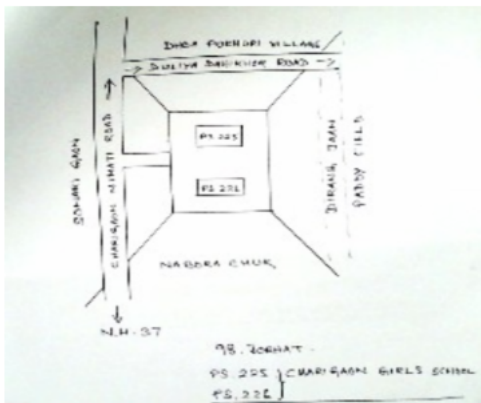

Nazri Naksha