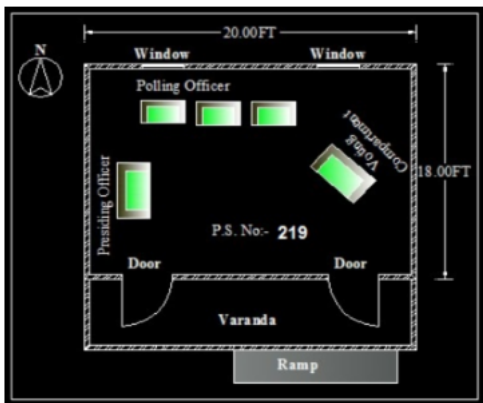

নিৰ্বাচক পঞ্জীয়ন বিষয়াৰ স্বাক্ষৰ

Nazri Naksha

Google Map View

Polling Station Building Front View

ভোটগ্ৰহন কেন্দ্ৰৰ সন্মুখৰ দৃশ্য

Cad View

Key MAP View

1 নাম : পতলী শইকীয়া স্বামীৰ নাম: নগেন শইকীয়া ঘৰ নং : ১ বয়স : 77 লিঙ্গ : মহিলা	DCZ1734572 ফটো উপলব্ধ	2 নাম : মনোজ শইকীয়া পিতাৰ নাম: নগেন শইকীয়া ঘৰ নং : ১ বয়স : 53 লিঙ্গ : পুৰুষ	DCZ1734583 ফটো উপলব্ধ	3 নাম : মালবীকা শইকীয়া স্বামীৰ নাম: মনোজ শইকীয়া ঘৰ নং : ১ বয়স : 49 লিঙ্গ : মহিলা	DCZ1734594 ফটো উপলব্ধ
4 নাম : প্ৰান্তিক মনোজ শইকীয়া পিতাৰ নাম: মনোজ কুমাৰ শইকীয়া ঘৰ নং : ১ বয়স : 24 লিঙ্গ : পুৰুষ	DCZ0480970 ফটো উপলব্ধ	5 নাম : আকাশী বৰা নেওং স্বামীৰ নাম: বঙ্গন কুমাৰ নেওং ঘৰ নং : 1ক বয়স : 38 লিঙ্গ : মহিলা	DCZ0481135 ফটো উপলব্ধ	6 নাম : বিনীতা শইকীয়া স্বামীৰ নাম: জীতেন শইকীয়া ঘৰ নং : ২ বয়স : 77 লিঙ্গ : মহিলা	DCZ1734607 ফটো উপলব্ধ
7 নাম : বঞ্জিত বৰকাকতী পিতাৰ নাম: প্ৰবিন বৰকাকতী ঘৰ নং : ২ বয়স : 52 লিঙ্গ : পুৰুষ	DCZ1734641 ফটো উপলব্ধ	8 নাম : বদালী শইকীয়া পিতাৰ নাম: জীতেন শইকীয়া ঘৰ নং : ২ বয়স : 49 লিঙ্গ : মহিলা	DCZ1734630 ফটো উপলব্ধ	9 নাম : মিটালী শইকীয়া পিতাৰ নাম: জীতেন শইকীয়া ঘৰ নং : ২ বয়স : 48 লিঙ্গ : মহিলা	DCZ1734618 ফটো উপলব্ধ
10 নাম : নিশান্ত বৰকাকতি পিতাৰ নাম: বঞ্জিত বৰকাকতি ঘৰ নং : ২ বয়স : 22 লিঙ্গ : পুৰুষ	TJI0050120 ফটো উপলব্ধ	11 নাম : মিনা শইকীয়া স্বামীৰ নাম: তুলসী শইকীয়া ঘৰ নং : ৩ বয়স : 55 লিঙ্গ : মহিলা	DCZ1734652 ফটো উপলব্ধ	12 নাম : দিম্পল শইকীয়া পিতাৰ নাম: তুলসী শইকীয়া ঘৰ নং : ৩ বয়স : 30 লিঙ্গ : পুৰুষ	DCZ0397042 ফটো উপলব্ধ
13 নাম : বন্তী খণিকৰ শইকীয়া স্বামীৰ নাম: কেশৱ চন্দ্ৰ শইকীয়া ঘৰ নং : 8 বয়স : 64 লিঙ্গ : মহিলা	DCZ1734696 ফটো উপলব্ধ	14 নাম : শেৱালী শইকীয়া পিতাৰ নাম: কেশৱ চন্দ্ৰ শইকীয়া ঘৰ নং : 8 বয়স : 38 লিঙ্গ : মহিলা	DCZ1734709 ফটো উপলব্ধ	15 নাম : সিদ্ধেশ্বৰ শইকীয়া পিতাৰ নাম: যোগেশ্বৰ শইকীয়া ঘৰ নং : ৫ বয়স : 85 লিঙ্গ : পুৰুষ	DCZ1734721 ফটো উপলব্ধ
16 নাম : মীৰা শইকীয়া স্বামীৰ নাম: সিদ্ধেশ্বৰ শইকীয়া ঘৰ নং : ৫ বয়স : 65 লিঙ্গ : মহিলা	DCZ1734732 ফটো উপলব্ধ	17 নাম : ৰাখী শইকীয়া পিতাৰ নাম: সিদ্ধেশ্বৰ শইকীয়া ঘৰ নং : ৫ বয়স : 49 লিঙ্গ : মহিলা	DCZ1734754 ফটো উপলব্ধ	18 নাম : তপন শইকীয়া পিতাৰ নাম: সিদ্ধেশ্বৰ শইকীয়া ঘৰ নং : ৫ বয়স : 44 লিঙ্গ : পুৰুষ	DCZ1734743 ফটো উপলব্ধ
19 নাম : প্ৰফুল্ল শইকীয়া পিতাৰ নাম: সোণেশ্বৰ শইকীয়া ঘৰ নং : ৬ বয়স : 62 লিঙ্গ : পুৰুষ	DCZ1734776 ফটো উপলব্ধ	20 নাম : যমুনা শইকীয়া স্বামীৰ নাম: প্ৰফুল্ল শইকীয়া ঘৰ নং : ৬ বয়স : 52 লিঙ্গ : মহিলা	DCZ1734787 ফটো উপলব্ধ	21 নাম : বিপুল শইকীয়া পিতাৰ নাম: সোণেশ্বৰ শইকীয়া ঘৰ নং : ৬ বয়স : 52 লিঙ্গ : পুৰুষ	DCZ1734823 ফটো উপলব্ধ
22 নাম : অঞ্জলী শইকীয়া স্বামীৰ নাম: বিপুল শইকীয়া ঘৰ নং : ৬ বয়স : 51 লিঙ্গ : মহিলা	DCZ1734834 ফটো উপলব্ধ	23 নাম : পল্লবী শইকীয়া পিতাৰ নাম: প্ৰফুল্ল শইকীয়া ঘৰ নং : ৬ বয়স : 34 লিঙ্গ : মহিলা	DCZ1734765 ফটো উপলব্ধ	24 নাম : জাহ্নবী শইকীয়া পিতাৰ নাম: প্ৰফুল্ল শইকীয়া ঘৰ নং : ৬ বয়স : 31 লিঙ্গ : মহিলা	DCZ0278234 ফটো উপলব্ধ
25 নাম : আকাশদীপ শইকীয়া পিতাৰ নাম: প্ৰফুল্ল শইকীয়া ঘৰ নং : 6 বয়স : 26 লিঙ্গ : পুৰুষ	DCZ0278200 ফটো উপলব্ধ	26 নাম : কেশব শইকীয়া পিতাৰ নাম: ৰাম শইকীয়া ঘৰ নং : ৭ বয়স : 55 লিঙ্গ : পুৰুষ	DCZ1734845 ফটো উপলব্ধ	27 নাম : ৰনজিত শইকীয়া পিতাৰ নাম: ৰাম শইকীয়া ঘৰ নং : ৭ বয়স : 52 লিঙ্গ : পুৰুষ	DCZ1734867 ফটো উপলব্ধ
28 নাম : মনজিত শইকীয়া পিতাৰ নাম: ৰাম চন্দ্ৰ শইকীয়া ঘৰ নং : ৭ বয়স : 50 লিঙ্গ : পুৰুষ	DCZ1734889 ফটো উপলব্ধ	29 নাম : অঞ্জলি শইকীয়া স্বামীৰ নাম: কেশব শইকীয়া ঘৰ নং : ৭ বয়স : 48 লিঙ্গ : মহিলা	DCZ1734856 ফটো উপলব্ধ	30 নাম : জিনি শইকীয়া স্বামীৰ নাম: ৰনজিত শইকীয়া ঘৰ নং : ৭ বয়স : 46 লিঙ্গ : মহিলা	DCZ1734878 ফটো উপলব্ধ