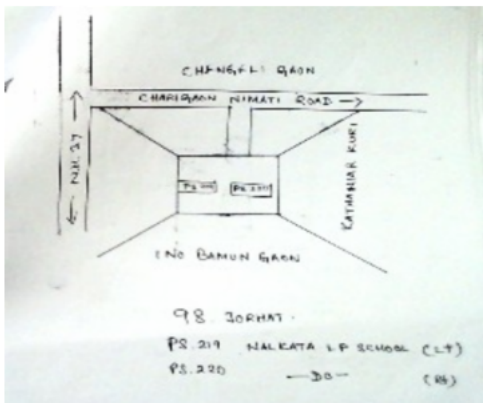

Nazri Naksha